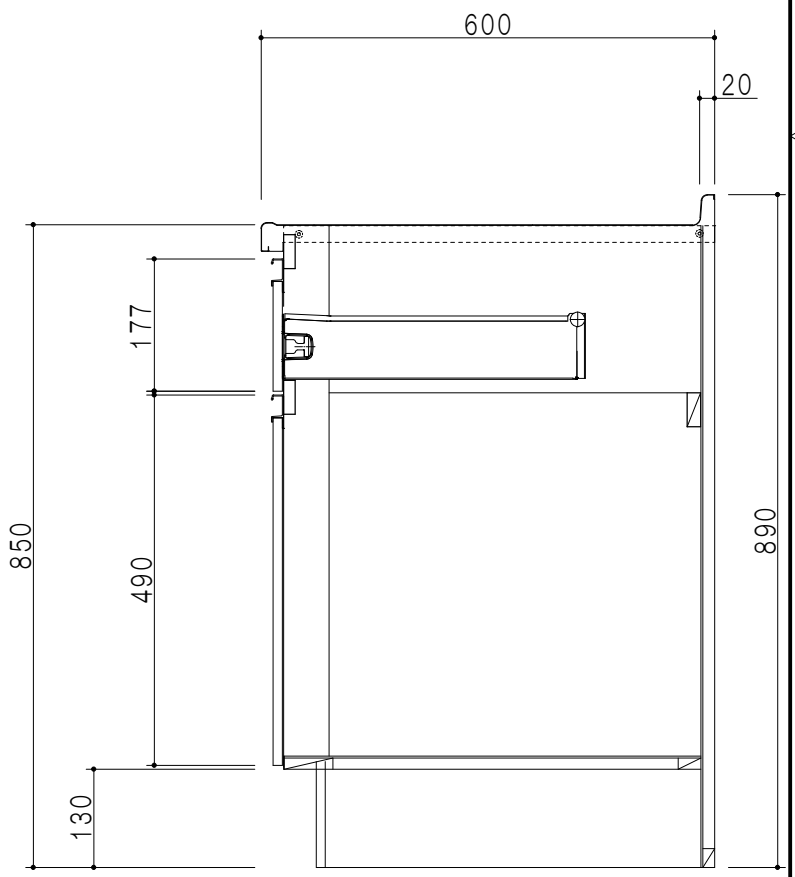

扉色	
SW	ホワイト
LG	木目
UW	ウルトラホワイト (艶有)
WN	ウインザ-ナット (艶有)
BS	ブラックストーン
PM	パールグレイ
MD	ダークグレイ

平面図

仕様	
ト ッ プ	ステンレス443CT 銀河エンボス 0.6t ゴミ収納器
側 板	低圧メラミン化粧パーティクルボード 12t
地 板	片面フラッシュ 17.5t EBコーティング化粧板
背 板	MDF 2.5t
台 輪	両面化粧パーティクルボード 12t
扉	両面化粧パーティクルボード 12t
丁 番	ワンタッチスライド式丁番
把 手	アルミー文字把手
引き出し	メタルボックス スライドレール 引き出しトレイ付き
そ の 他	小物入れ 包丁差し

A-A断面図

立面図

B-B断面図

名 称	コンパクトキッチン 流し台	図面名称	KTD6-85-120DS (左)	onedo	ワンド株式会社	SCALE	1/10	DATA	2023.05.01	CHECKED	DRAWING	SHEET NO.
											T. K	