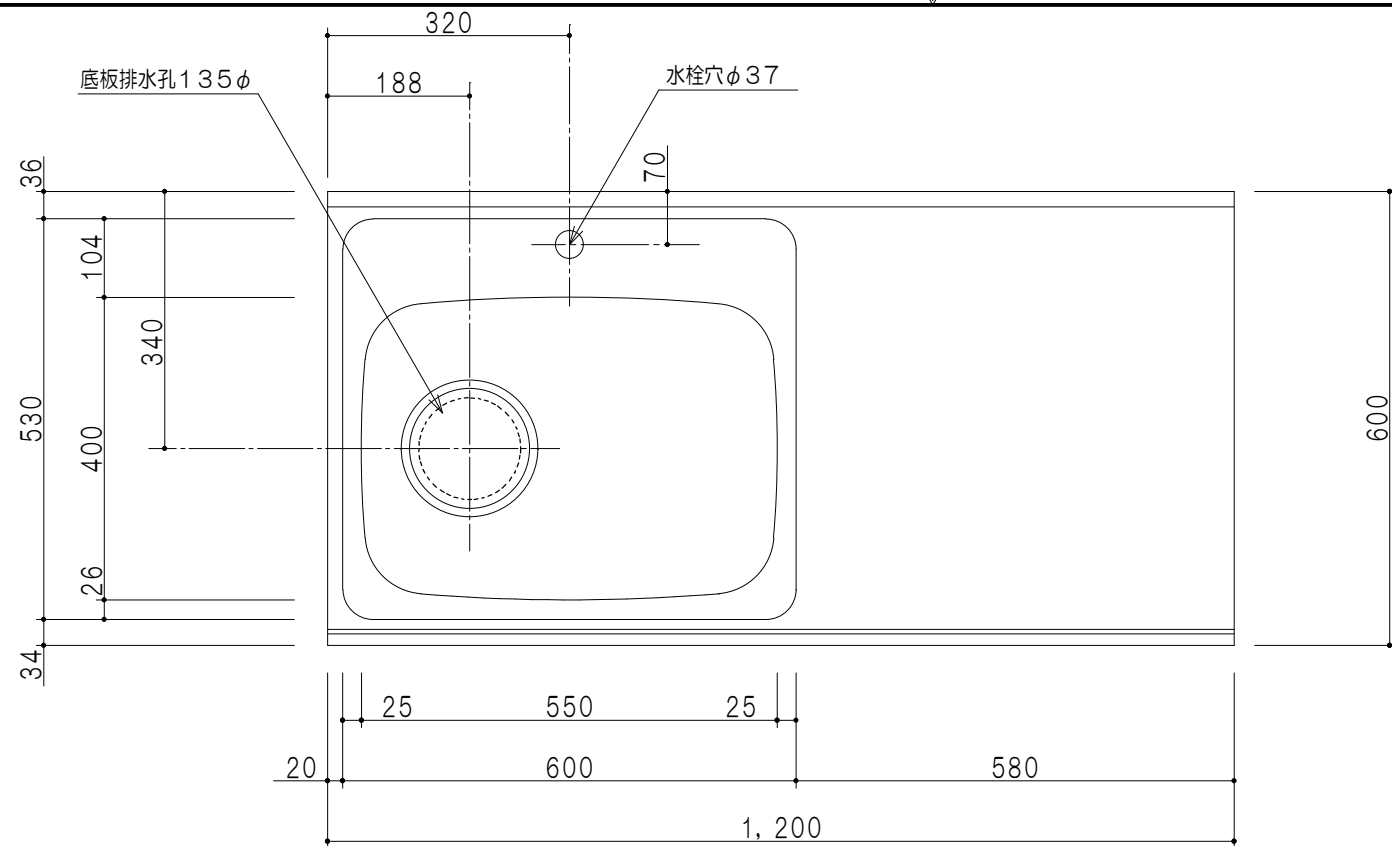

扉色	
SW	ホワイト
LG	木目
UW	ウルトラホワイト (艶有)
WN	ウインザ-ナット (艶有)
BS	ブラックストーン
PM	パールグレイ
MD	ダークグレイ

平面図

仕様	
ト ッ プ	ステンレス443CT 銀河エンボス 0.6t ゴミ収納器
側 板	低圧メラミン化粧パーティクルボード 12t
地 板	片面フラッシュ 17.5t EBコーティング化粧板
背 板	MDF 2.5t
台 輪	両面化粧パーティクルボード 12t
扉	両面化粧パーティクルボード 12t
丁 番	ワンタッチスライド式丁番
把 手	アルミー文字把手
引き出し	メタルボックス スライドレール 引き出しトレイ付き
そ の 他	小物入れ 包丁差し

A-A断面図

立面図

B-B断面図

名 称	コンパクトキッチン 流し台	図面名称	KTD6-85-120DS (左)	onedo	ワンド株式会社	SCALE	1/10	DATA	2023.05.01	CHECKED	DRAWING	SHEET NO.
											T. K	