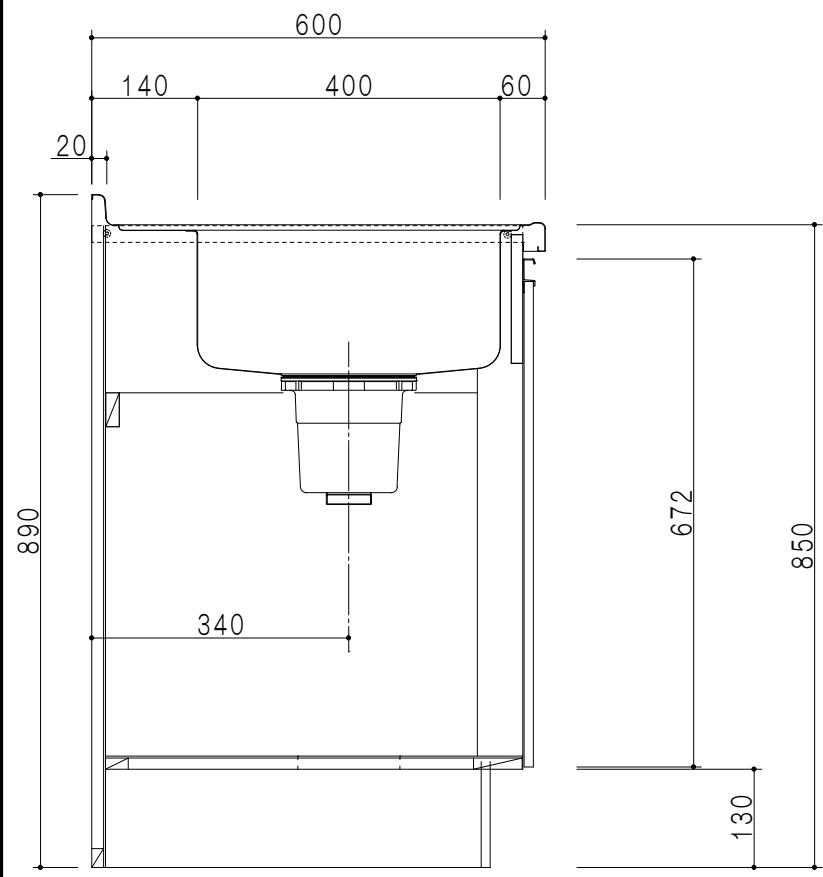

扉色	
SW	ホワイト
LG	木目
UW	ウルトラホワイト (艶有)
WN	ウインザ-ナット (艶有)
BS	ブラックストーン
PM	パールグレイ
MD	ダークグレイ

平面図

仕様	
ト ッ プ	ステンレス443CT 銀河エンボス 0.6t ゴミ収納器
側 板	低圧メラミン化粧パーティクルボード 12t
地 板	片面フラッシュ 17.5t EBコーティング化粧板
背 板	MDF 2.5t
台 輪	両面化粧パーティクルボード 12t
扉	両面化粧パーティクルボード 12t
丁 番	ワンタッチスライド式丁番
把 手	アルミー文字把手
引き出し	メタルボックス スライドレール 引き出しトレイ付き
そ の 他	小物入れ 包丁差し

A-A断面図

立面図

B-B断面図

名 称	コンパクトキッチン 流し台	図面名称	KTD6-85-120DS (左)	onedo	ワンド株式会社	SCALE	1/10	DATA	2023.05.01	CHECKED	DRAWING	SHEET NO.
											T. K	