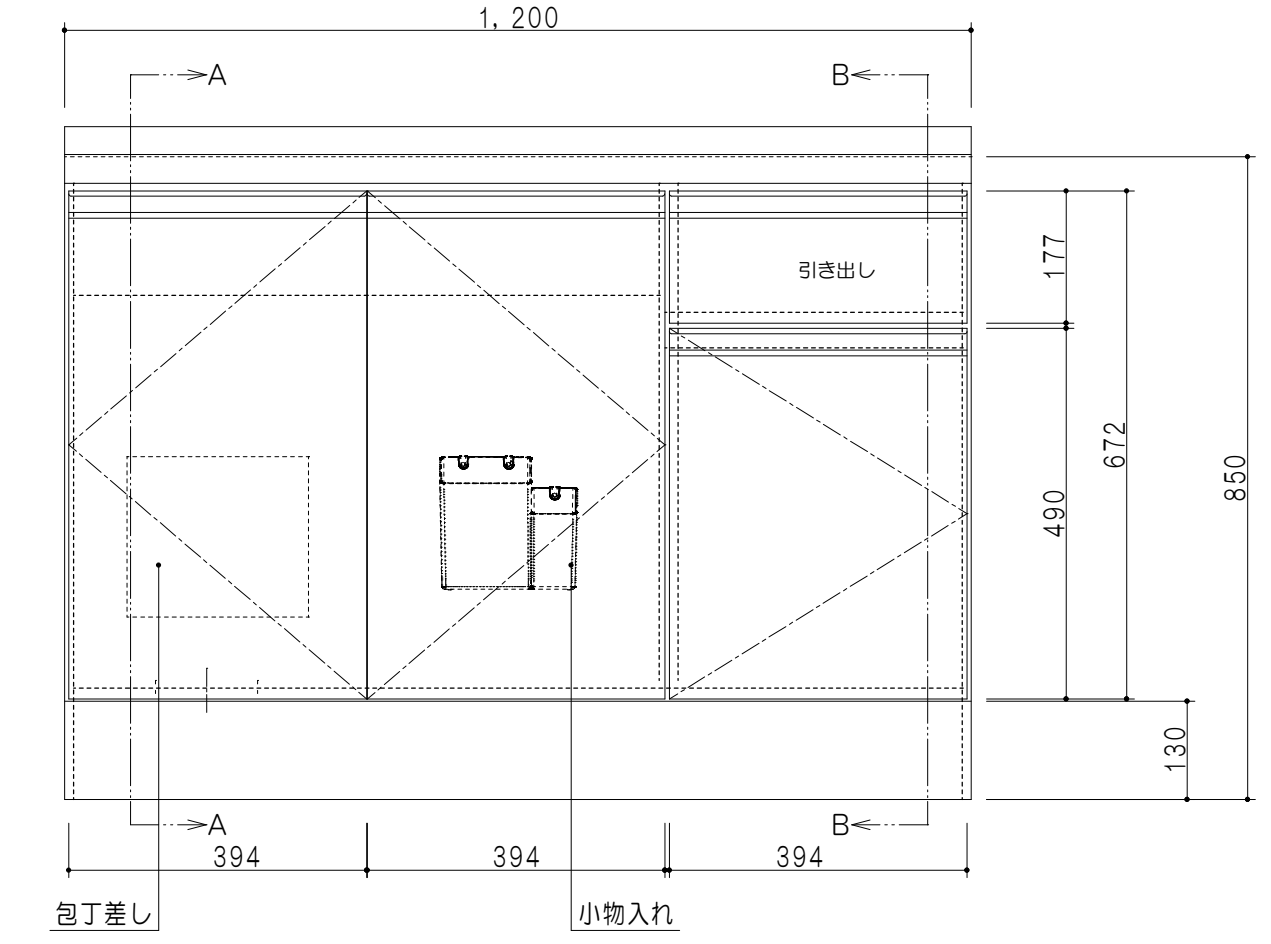

扉色	
SW	ホワイト
LG	木目
UW	ウルトラホワイト (艶有)
WN	ウインザ-ナット (艶有)
BS	ブラックストーン
PM	パールグレイ
MD	ダークグレイ

平面図

仕様	
ト ッ プ	ステンレス443CT 銀河エンボス 0.6t ゴミ収納器
側 板	低圧メラミン化粧パーティクルボード 12t
地 板	片面フラッシュ 17.5t EBコーティング化粧板
背 板	MDF 2.5t
台 輪	両面化粧パーティクルボード 12t
扉	両面化粧パーティクルボード 12t
丁 番	ワンタッチスライド式丁番
把 手	アルミー文字把手
引き出し	メタルボックス スライドレール 引き出しトレイ付き
そ の 他	小物入れ 包丁差し

A-A断面図

立面図

B-B断面図

名 称	コンパクトキッチン 流し台	図面名称	KTD6-85-120DS (左)	onedo	ワンド株式会社	SCALE	1/10	DATA	2023.05.01	CHECKED	DRAWING	SHEET NO.
											T. K	