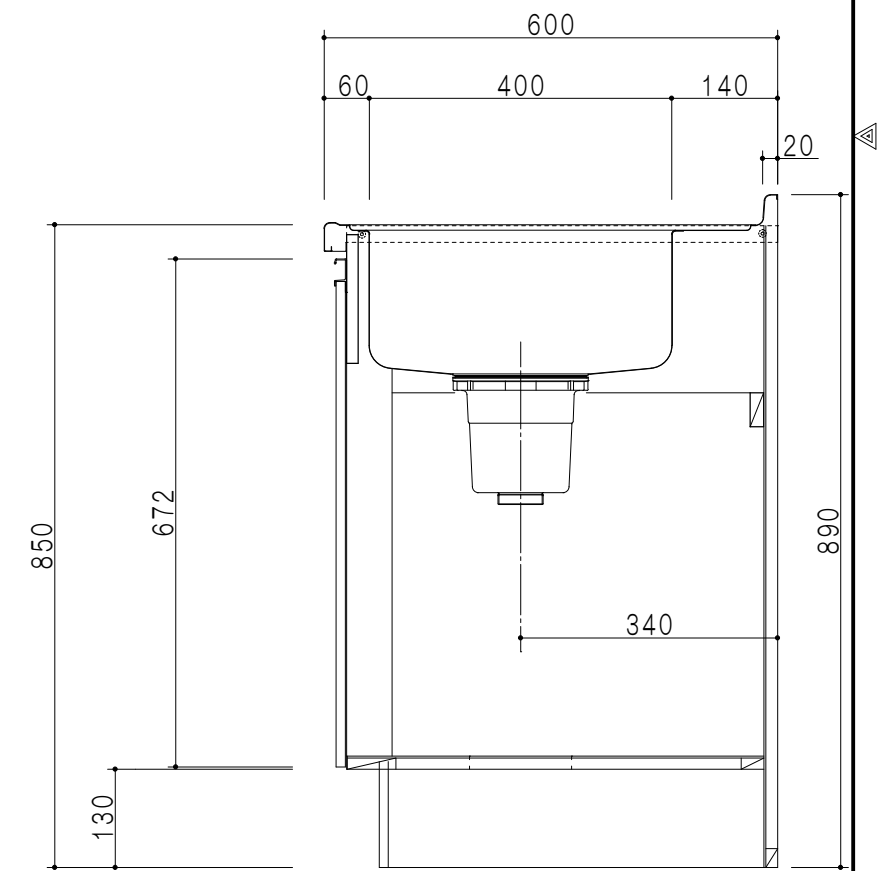

扉色	
SW	ホワイト
LG	木目
UW	ウルトラホワイト (艶有)
WN	ウインザーナット (艶有)
BS	ブラックストーン
PM	パールグレイ
MD	ダークグレイ

仕様	
トップ	ステンレス443CT 銀河エンボス 0.6t ゴミ収納器
側板	低圧メラミン化粧パーティクルボード 12t
地板	片面フラッシュ 17.5t EBコーティング化粧板
背板	MDF 2.5t
台輪	両面化粧パーティクルボード 12t
扉	両面化粧パーティクルボード 12t
丁番	ワンタッチスライド式丁番
把手	アルミー文字把手
引き出し	メタルボックス スライドレール 引き出しトレイ付き
その他	小物入れ 包丁差し

平面図

B-B断面図

立面図

A-A断面図

名称	コンパクトキッチン 流し台	図面名称	KTD6-85-120DS (右)	ブランド	ワンデッド株式会社	SCALE	1/10	DATA	2023.05.01	CHECKED	DRAWING	SHEET NO.
				onedo							T. K	