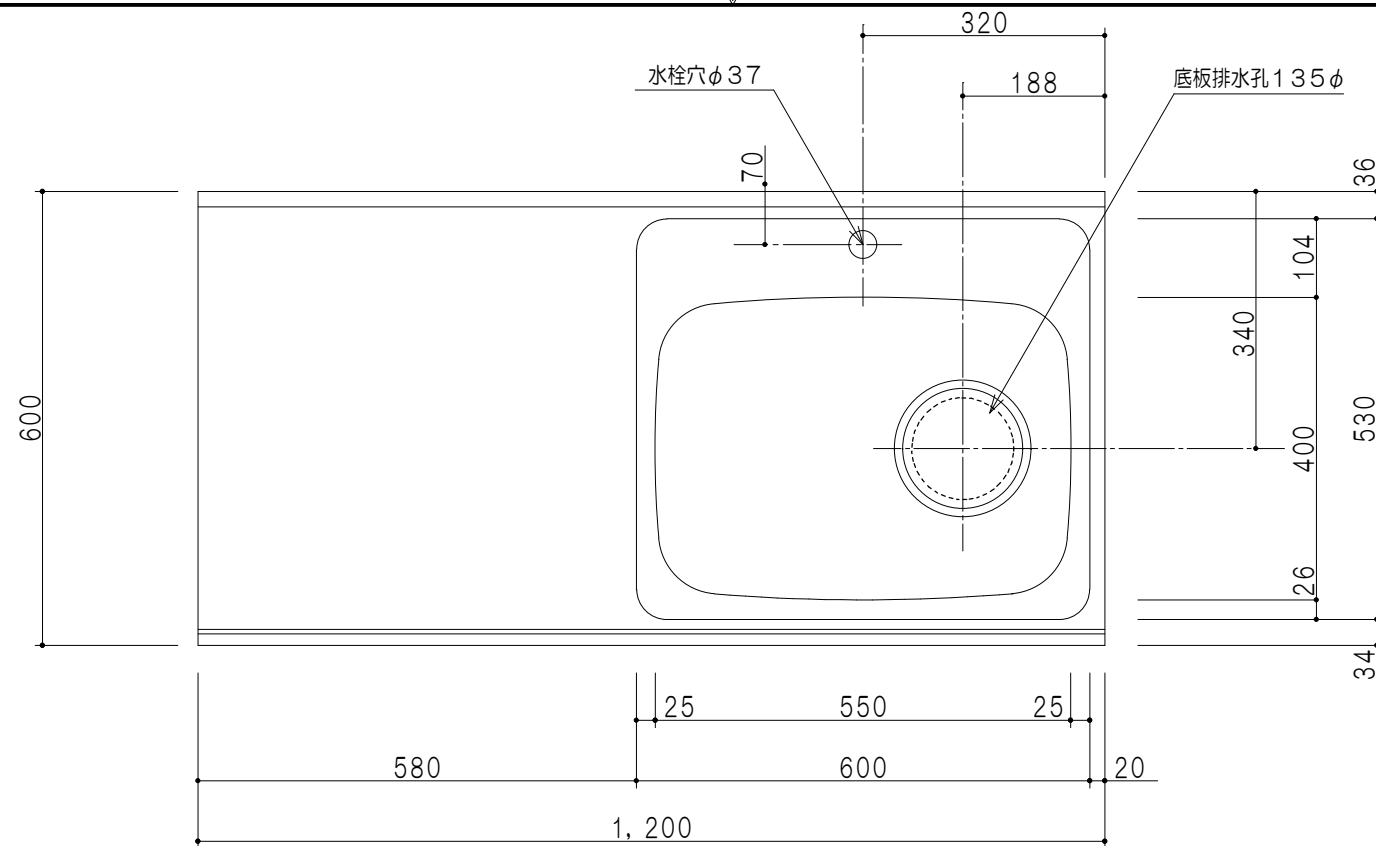

扉色	
SW	ホワイト
LG	木目
UW	ウルトラホワイト (艶有)
WN	ウインザーナット (艶有)
BS	ブラックストーン
PM	パールグレイ
MD	ダークグレイ

仕様	
トップ	ステンレス443CT 銀河エンボス 0.6t ゴミ収納器
側板	低圧メラミン化粧パーティクルボード 12t
地板	片面フラッシュ 17.5t EBコーティング化粧板
背板	MDF 2.5t
台輪	両面化粧パーティクルボード 12t
扉	両面化粧パーティクルボード 12t
丁番	ワンタッチスライド式丁番
把手	アルミー文字把手
引き出し	メタルボックス スライドレール 引き出しトレイ付き
その他	小物入れ 包丁差し

平面図

B-B断面図

立面図

A-A断面図

名称	コンパクトキッチン 流し台	図面名称	KTD6-85-120DS (右)	ブランド	ワンデッド株式会社	SCALE	1/10	DATA	2023.05.01	CHECKED	DRAWING	SHEET NO.
				onedo							T. K	