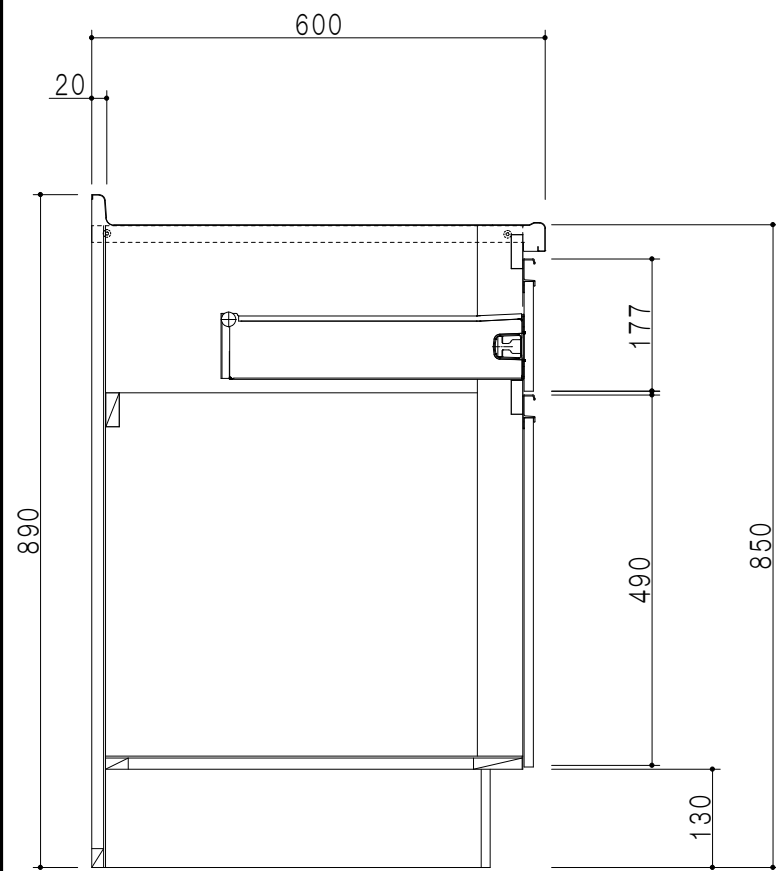

扉色	
SW	ホワイト
LG	木目
UW	ウルトラホワイト (艶有)
WN	ウインザーナット (艶有)
BS	ブラックストーン
PM	パールグレイ
MD	ダークグレイ

仕様	
トップ	ステンレス443CT 銀河エンボス 0.6t ゴミ収納器
側板	低圧メラミン化粧パーティクルボード 12t
地板	片面フラッシュ 17.5t EBコーティング化粧板
背板	MDF 2.5t
台輪	両面化粧パーティクルボード 12t
扉	両面化粧パーティクルボード 12t
丁番	ワンタッチスライド式丁番
把手	アルミー文字把手
引き出し	メタルボックス スライドレール 引き出しトレイ付き
その他	小物入れ 包丁差し

平面図

B-B断面図

立面図

A-A断面図

名称	コンパクトキッチン 流し台	図面名称	KTD6-85-120DS (右)	ブランド	ワンデッド株式会社	SCALE	1/10	DATA	2023.05.01	CHECKED	DRAWING	SHEET NO.
				onedo							T. K	