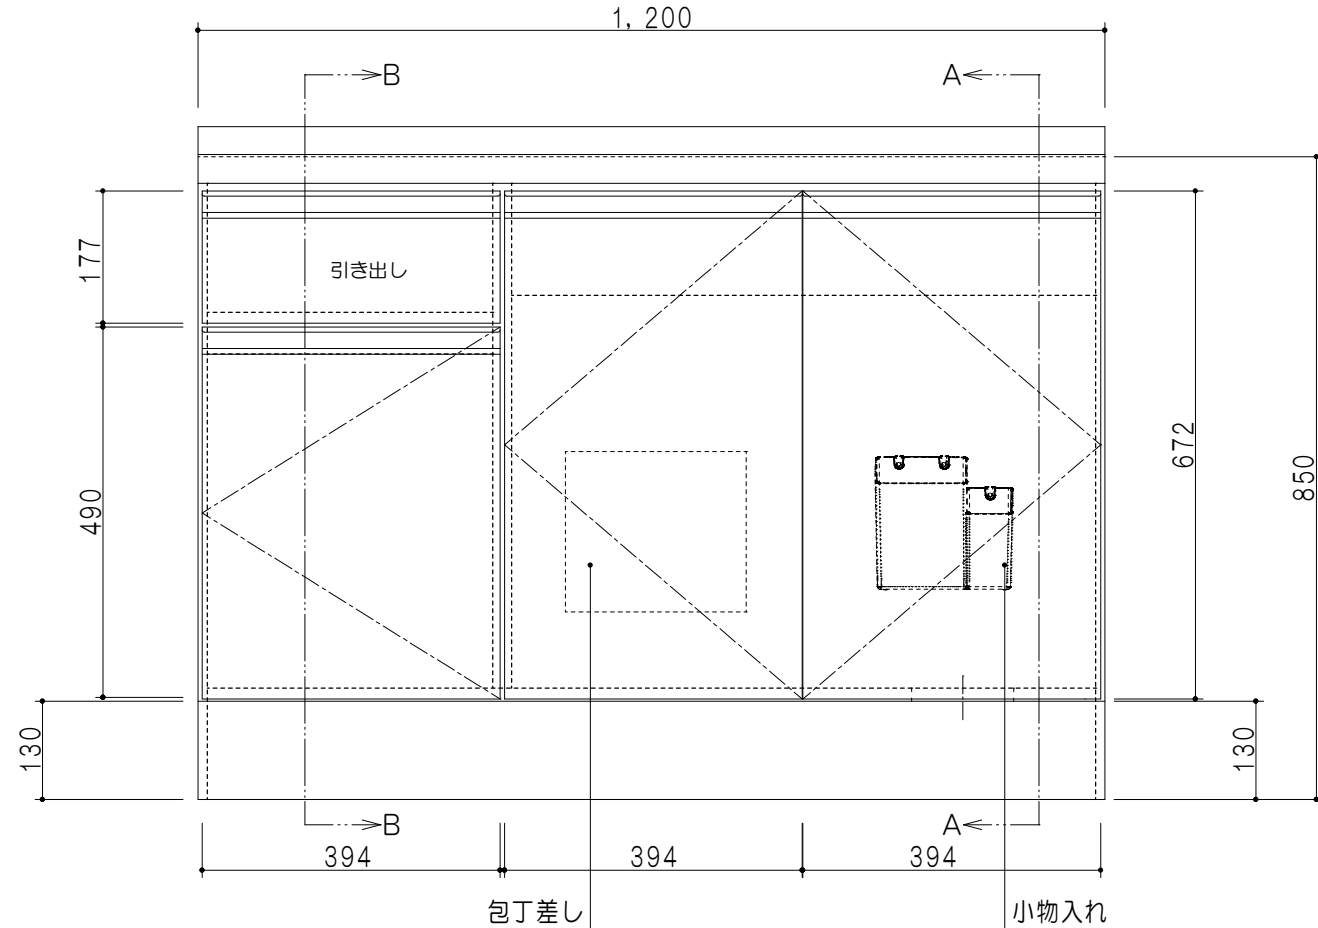

扉色	
SW	ホワイト
LG	木目
UW	ウルトラホワイト (艶有)
WN	ウインザーナット (艶有)
BS	ブラックストーン
PM	パールグレイ
MD	ダークグレイ

仕様	
トップ	ステンレス443CT 銀河エンボス 0.6t ゴミ収納器
側板	低圧メラミン化粧パーティクルボード 12t
地板	片面フラッシュ 17.5t EBコーティング化粧板
背板	MDF 2.5t
台輪	両面化粧パーティクルボード 12t
扉	両面化粧パーティクルボード 12t
丁番	ワンタッチスライド式丁番
把手	アルミー文字把手
引き出し	メタルボックス スライドレール 引き出しトレイ付き
その他	小物入れ 包丁差し

平面図

B-B断面図

立面図

A-A断面図

名称	コンパクトキッチン 流し台	図面名称	KTD6-85-120DS (右)	ブランド	ワンデッド株式会社	SCALE	1/10	DATA	2023.05.01	CHECKED	DRAWING	SHEET NO.
				onedo							T. K	