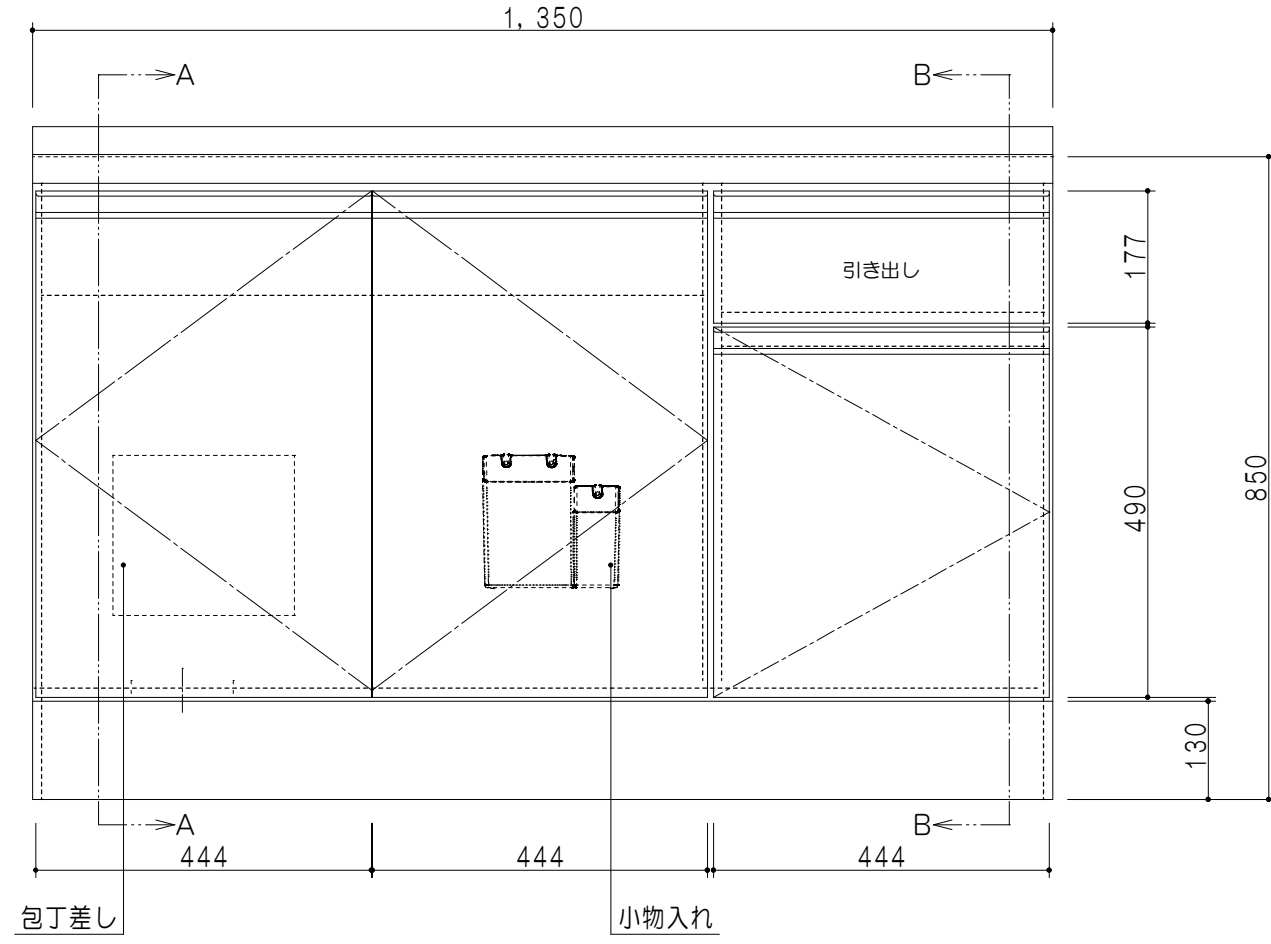

扉色	
SW	ホワイト
LG	木目
UW	ウルトラホワイト (艶有)
WN	ウイングナット (艶有)
BS	ブラックストーン
PM	パールグレイ
MD	ダークグレイ

平面図

仕様	
トップ	ステンレス443CT 銀河エンボス 0.6t ゴミ収納器
側板	低圧メラミン化粧パーティクルボード 12t
地板	片面フラッシュ 17.5t EBコーティング化粧板
背板	MDF 2.5t
台輪	両面化粧パーティクルボード 12t
扉	両面化粧パーティクルボード 12t
丁番	ワンタッチスライド式丁番
把手	アルミー文字把手
引き出し	メタルボックス スライドレール 引き出しトレイ付き
その他	小物入れ 包丁差し

A-A断面図

立面図

B-B断面図

名称	コンパクトキッチン 流し台	図面名称	KTD6-85-135DS (左)	onedo	ワンド株式会社	SCALE	1/10	DATA	2023.05.01	CHECKED	DRAWING	SHEET NO.
											T. K	