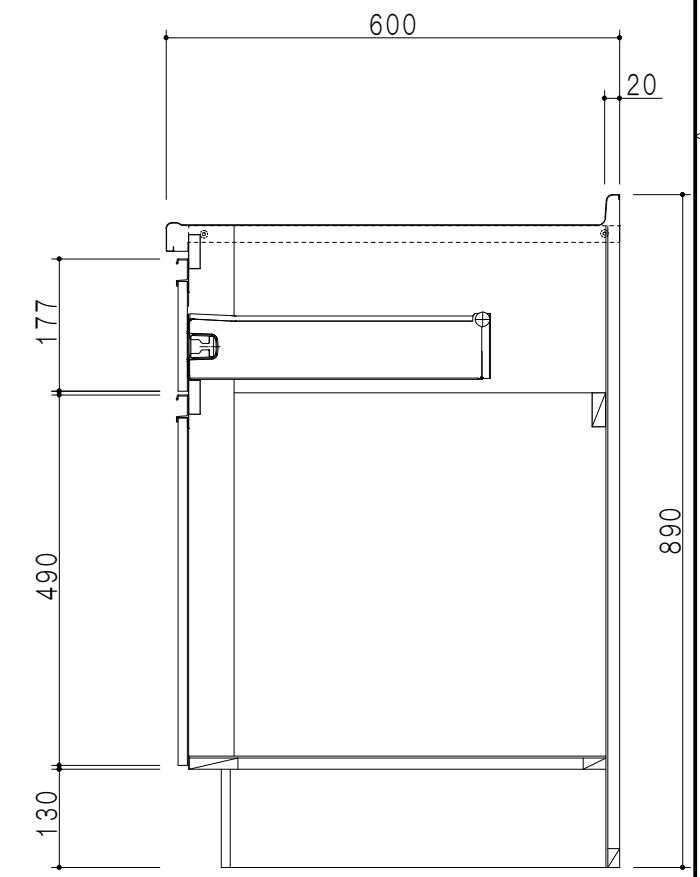

扉色	
SW	ホワイト
LG	木目
UW	ウルトラホワイト (艶有)
WN	ウイングナット (艶有)
BS	ブラックストーン
PM	パールグレイ
MD	ダークグレイ

平面図

仕様	
トップ	ステンレス443CT 銀河エンボス 0.6t ゴミ収納器
側板	低圧メラミン化粧パーティクルボード 12t
地板	片面フラッシュ 17.5t EBコーティング化粧板
背板	MDF 2.5t
台輪	両面化粧パーティクルボード 12t
扉	両面化粧パーティクルボード 12t
丁番	ワンタッチスライド式丁番
把手	アルミー文字把手
引き出し	メタルボックス スライドレール 引き出しトレイ付き
その他	小物入れ 包丁差し

A-A断面図

立面図

B-B断面図

名称	コンパクトキッチン 流し台	図面名称	KTD6-85-135DS (左)	onedo	ワンド株式会社	SCALE	1/10	DATA	2023.05.01	CHECKED	DRAWING	SHEET NO.
											T. K	