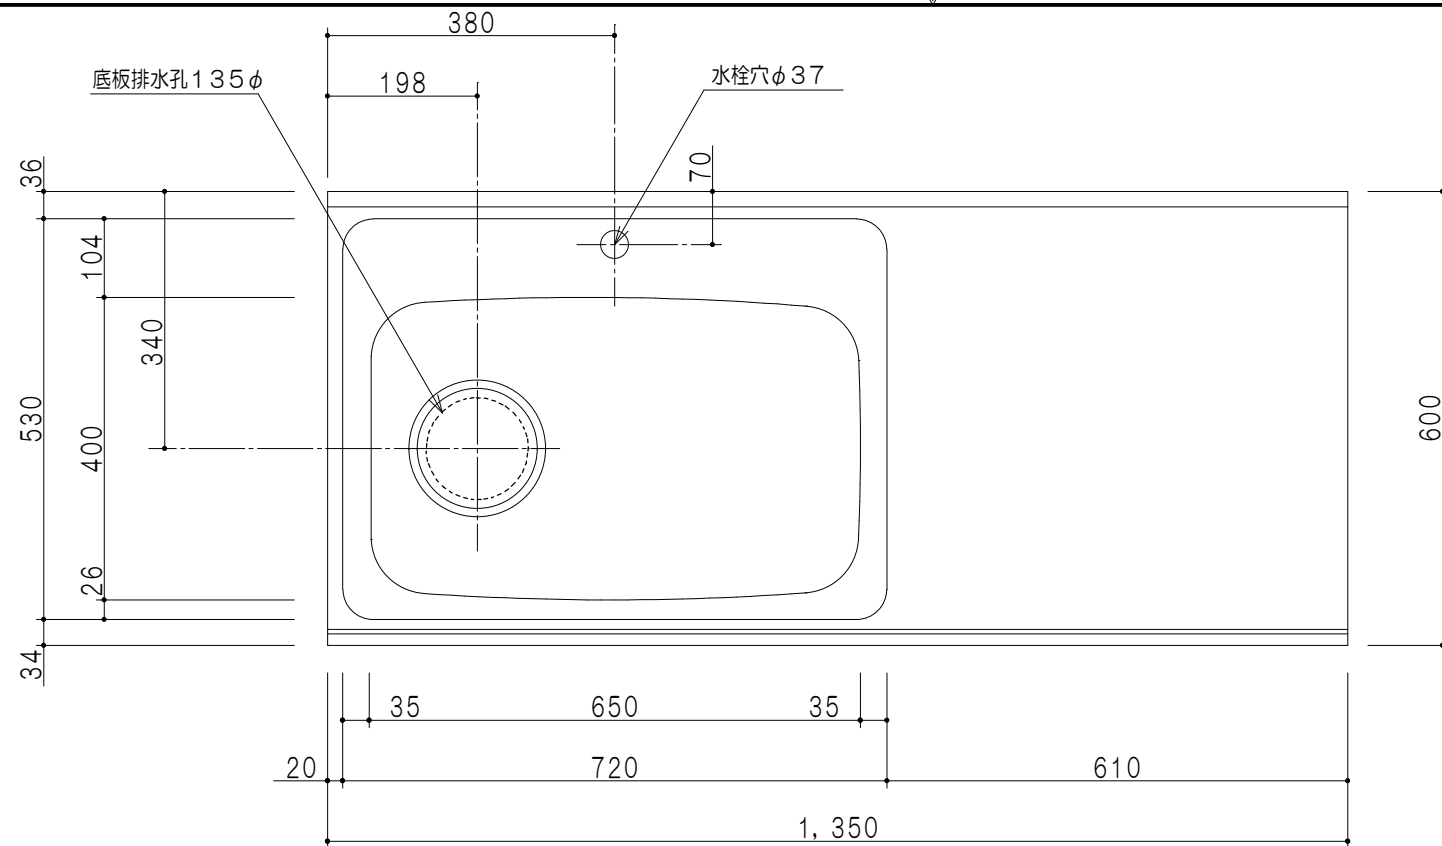

扉色	
SW	ホワイト
LG	木目
UW	ウルトラホワイト (艶有)
WN	ウイングナット (艶有)
BS	ブラックストーン
PM	パールグレイ
MD	ダークグレイ

平面図

仕様	
トップ	ステンレス443CT 銀河エンボス 0.6t ゴミ収納器
側板	低圧メラミン化粧パーティクルボード 12t
地板	片面フラッシュ 17.5t EBコーティング化粧板
背板	MDF 2.5t
台輪	両面化粧パーティクルボード 12t
扉	両面化粧パーティクルボード 12t
丁番	ワンタッチスライド式丁番
把手	アルミー文字把手
引き出し	メタルボックス スライドレール 引き出しトレイ付き
その他	小物入れ 包丁差し

A-A断面図

立面図

B-B断面図

名称	コンパクトキッチン 流し台	図面名称	KTD6-85-135DS (左)	onedo	ワンド株式会社	SCALE	1/10	DATA	2023.05.01	CHECKED	DRAWING	SHEET NO.
											T. K	