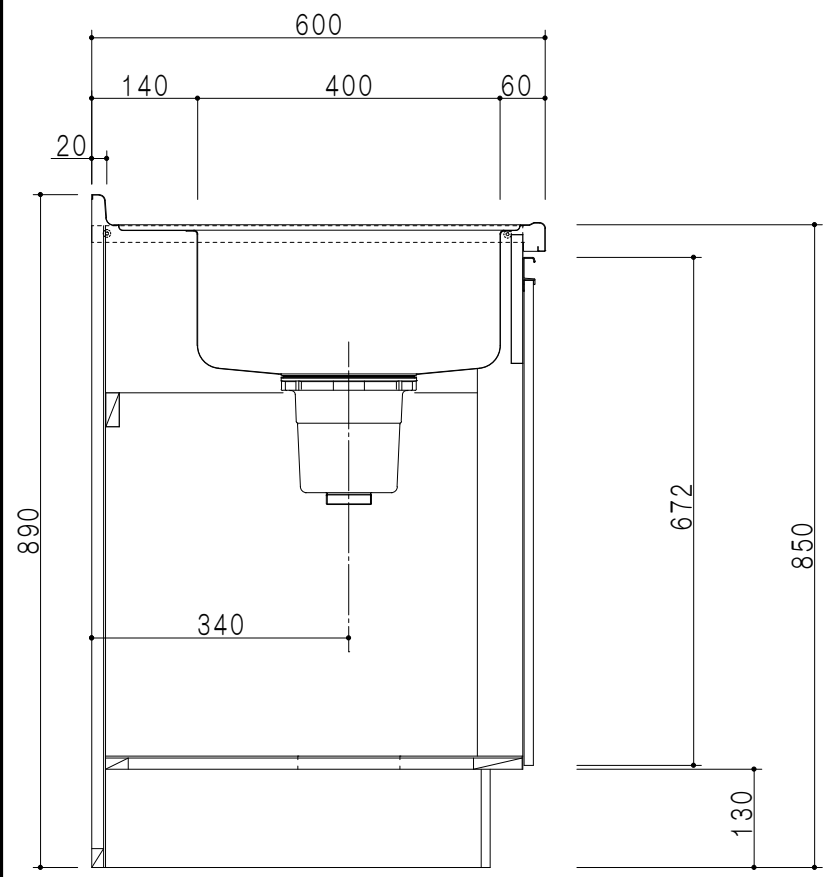

扉色	
SW	ホワイト
LG	木目
UW	ウルトラホワイト (艶有)
WN	ウイングナット (艶有)
BS	ブラックストーン
PM	パールグレイ
MD	ダークグレイ

平面図

仕様	
トップ	ステンレス443CT 銀河エンボス 0.6t ゴミ収納器
側板	低圧メラミン化粧パーティクルボード 12t
地板	片面フラッシュ 17.5t EBコーティング化粧板
背板	MDF 2.5t
台輪	両面化粧パーティクルボード 12t
扉	両面化粧パーティクルボード 12t
丁番	ワンタッチスライド式丁番
把手	アルミー文字把手
引き出し	メタルボックス スライドレール 引き出しトレイ付き
その他	小物入れ 包丁差し

A-A断面図

立面図

B-B断面図

名称	コンパクトキッチン 流し台	図面名称	KTD6-85-135DS (左)	onedo	ワンド株式会社	SCALE	1/10	DATA	2023.05.01	CHECKED	DRAWING	SHEET NO.
											T. K	