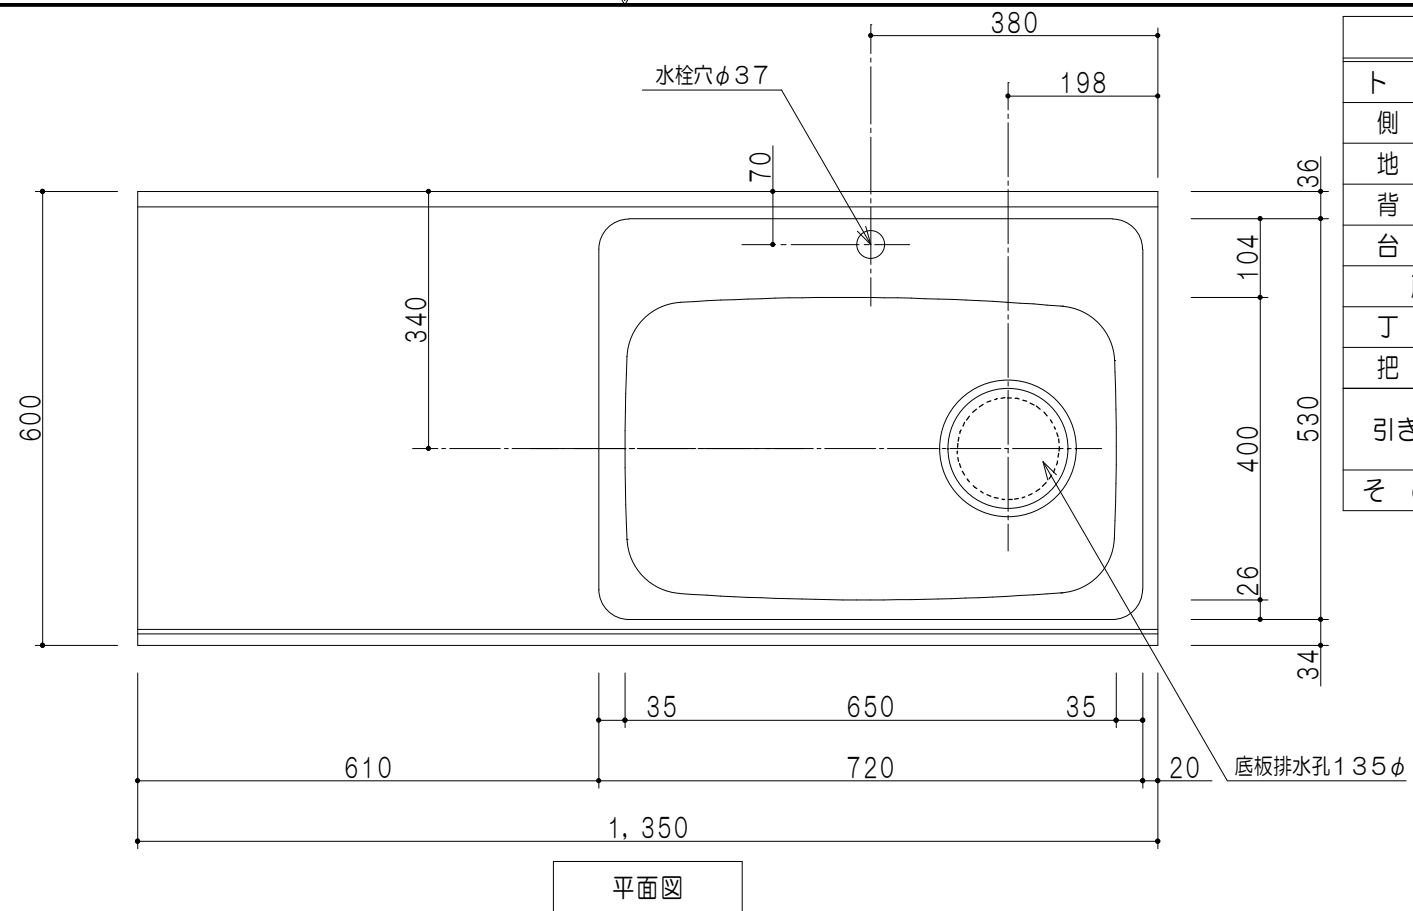

| 仕様   |                              |
|------|------------------------------|
| トップ  | ステンレス443CT 銀河エンボス 0.6t ゴミ収納器 |
| 側板   | 低圧メラミン化粧パーティクルボード 12t        |
| 地板   | 片面フラッシュ 17.5t EBコーティング化粧板    |
| 背板   | MDF 2.5t                     |
| 台輪   | 両面化粧パーティクルボード 12t            |
| 扉    | 両面化粧パーティクルボード 12t            |
| 丁番   | ワンタッチスライド式丁番                 |
| 把手   | アルミ文字把手                      |
| 引き出し | メタルボックス スライドレール<br>引き出しトレイ付き |
| その他  | 小物入れ 包丁差し                    |

名称 コンパクトキッチン 流し台

図面名称 KTD6-85-135DS (右)

SCALE 1/10

DATA 2023.05.01

CHECKED T. K

SHEET NO.