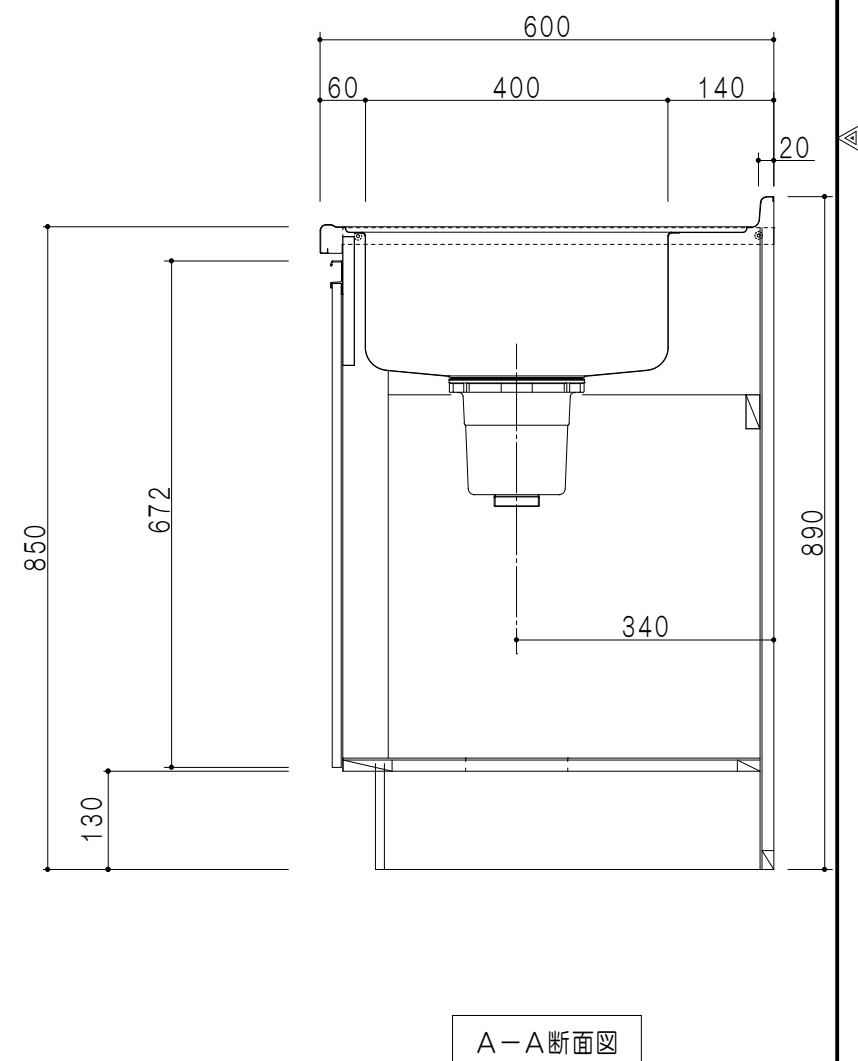

| 仕様   |                              |
|------|------------------------------|
| トップ  | ステンレス443CT 銀河エンボス 0.6t ゴミ収納器 |
| 側板   | 低圧メラミン化粧パーティクルボード 12t        |
| 地板   | 片面フラッシュ 17.5t EBコーティング化粧板    |
| 背板   | MDF 2.5t                     |
| 台輪   | 両面化粧パーティクルボード 12t            |
| 扉    | 両面化粧パーティクルボード 12t            |
| 丁番   | ワンタッチスライド式丁番                 |
| 把手   | アルミ文字把手                      |
| 引き出し | メタルボックス スライドレール<br>引き出しトレイ付き |
| その他  | 小物入れ 包丁差し                    |

名称 コンパクトキッチン 流し台

図面名称 KTD6-85-135DS (右)

SCALE 1/10

DATA 2023.05.01

CHECKED T. K

SHEET NO.