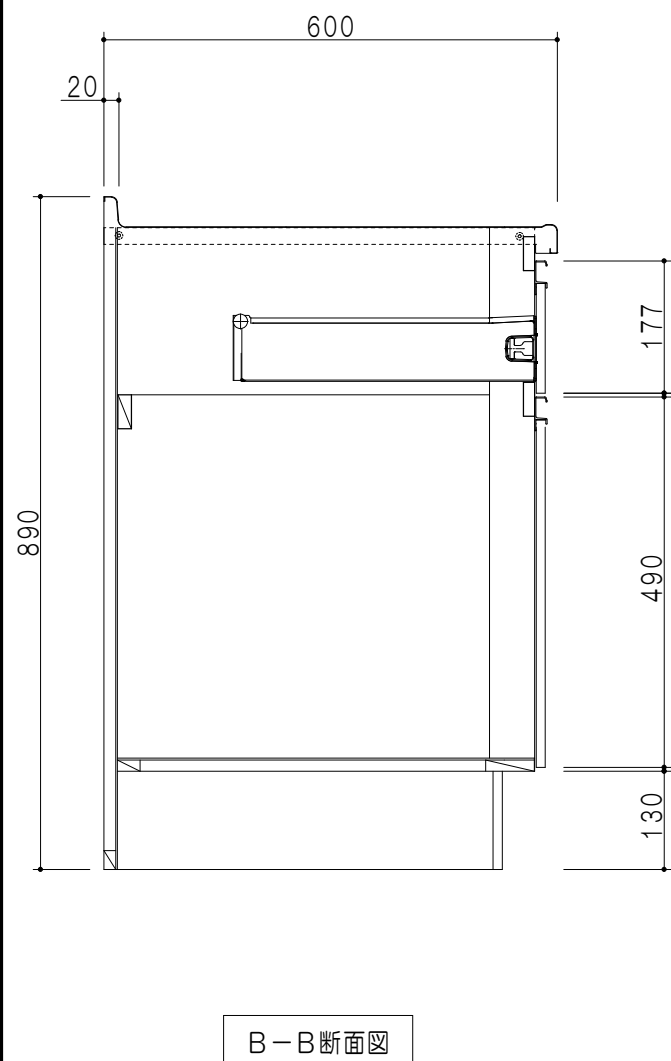

| 仕様   |                              |
|------|------------------------------|
| トップ  | ステンレス443CT 銀河エンボス 0.6t ゴミ収納器 |
| 側板   | 低圧メラミン化粧パーティクルボード 12t        |
| 地板   | 片面フラッシュ 17.5t EBコーティング化粧板    |
| 背板   | MDF 2.5t                     |
| 台輪   | 両面化粧パーティクルボード 12t            |
| 扉    | 両面化粧パーティクルボード 12t            |
| 丁番   | ワンタッチスライド式丁番                 |
| 把手   | アルミ文字把手                      |
| 引き出し | メタルボックス スライドレール<br>引き出しトレイ付き |
| その他  | 小物入れ 包丁差し                    |

名称 コンパクトキッチン 流し台

図面名称 KTD6-85-135DS (右)

SCALE 1/10

DATA 2023.05.01

CHECKED T. K

SHEET NO.