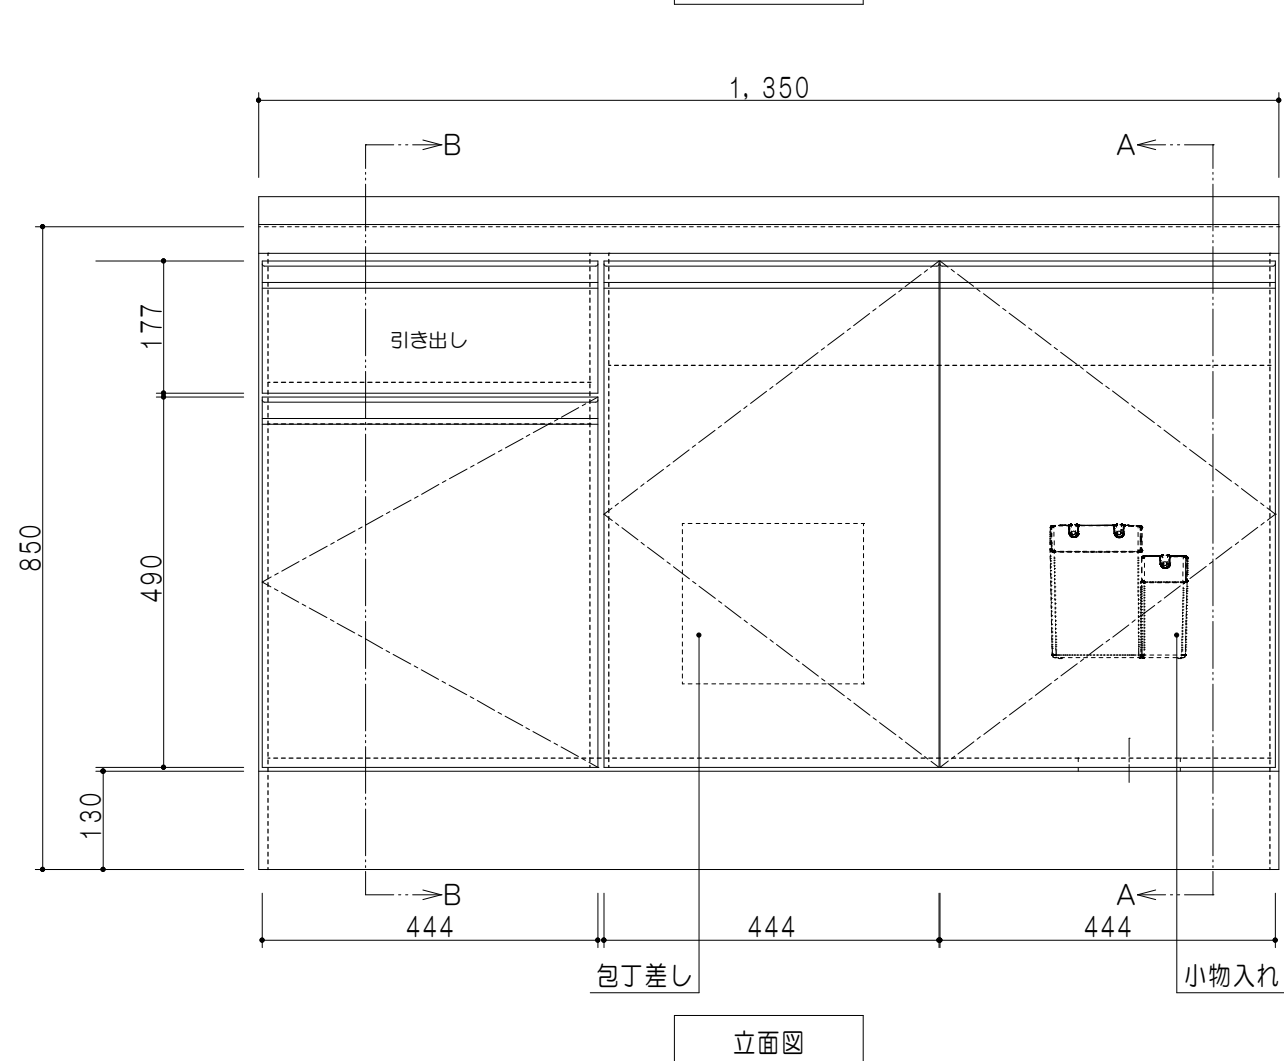

| 仕様   |                              |
|------|------------------------------|
| トップ  | ステンレス443CT 銀河エンボス 0.6t ゴミ収納器 |
| 側板   | 低圧メラミン化粧パーティクルボード 12t        |
| 地板   | 片面フラッシュ 17.5t EBコーティング化粧板    |
| 背板   | MDF 2.5t                     |
| 台輪   | 両面化粧パーティクルボード 12t            |
| 扉    | 両面化粧パーティクルボード 12t            |
| 丁番   | ワンタッチスライド式丁番                 |
| 把手   | アルミ文字把手                      |
| 引き出し | メタルボックス スライドレール<br>引き出しトレイ付き |
| その他  | 小物入れ 包丁差し                    |

名称 コンパクトキッチン 流し台

図面名称 KTD6-85-135DS (右)

SCALE 1/10

DATA 2023.05.01

CHECKED T. K

SHEET NO.