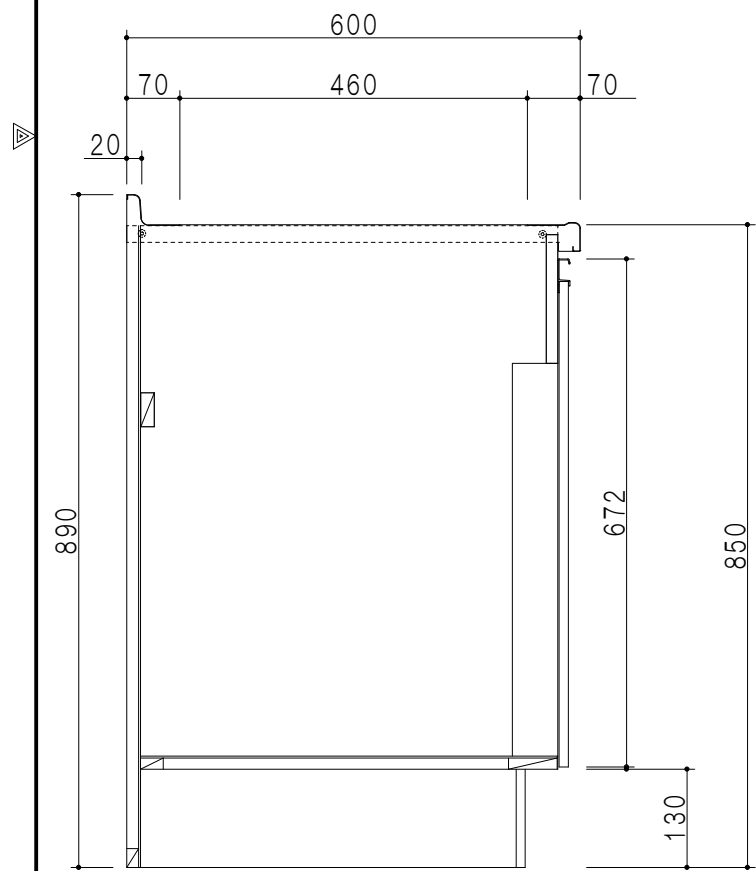

扉色	
SW	ホワイト
LG	木目
UW	ウルトラホワイト (艶有)
WN	ウイザ-ナット (艶有)
BS	ブラックストーン
PM	パールグレイ
MD	ダークグレイ

平面図

仕様	
トップ	ステンレス443CT 銀河エンボス 0.6t ゴミ収納器
側板	低圧メラミン化粧パーティクルボード 12t
地板	片面フラッシュ 17.5t EBコーティング化粧板
背板	MDF 2.5t
台輪	両面化粧パーティクルボード 12t
扉	両面化粧パーティクルボード 12t
丁番	ワンタッチスライド式丁番
把手	アルミー文字把手
その他	小物入れ 包丁差し

B-B断面図

立面図

A-A断面図

名称 コンパクトキッチン 流し台

図面名称 KTD6-85-135DS2 (右)

SCALE 1/10

DATA 2023.05.01

CHECKED T. K

SHEET NO.