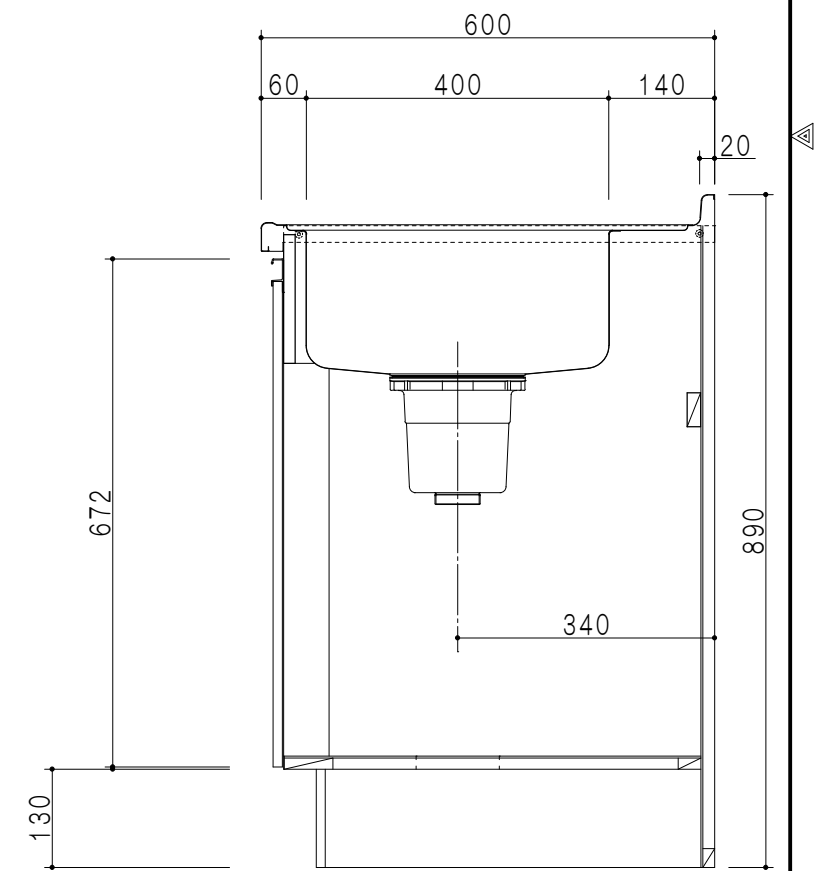

扉色	
SW	ホワイト
LG	木目
UW	ウルトラホワイト (艶有)
WN	ウイザ-ナット (艶有)
BS	ブラックストーン
PM	パールグレイ
MD	ダークグレイ

平面図

仕様	
トップ	ステンレス443CT 銀河エンボス 0.6t ゴミ収納器
側板	低圧メラミン化粧パーティクルボード 12t
地板	片面フラッシュ 17.5t EBコーティング化粧板
背板	MDF 2.5t
台輪	両面化粧パーティクルボード 12t
扉	両面化粧パーティクルボード 12t
丁番	ワンタッチスライド式丁番
把手	アルミー文字把手
その他	小物入れ 包丁差し

B-B断面図

立面図

A-A断面図

名称 コンパクトキッチン 流し台

図面名称 KTD6-85-135DS2 (右)

SCALE 1/10

DATA 2023.05.01

CHECKED T. K

SHEET NO.