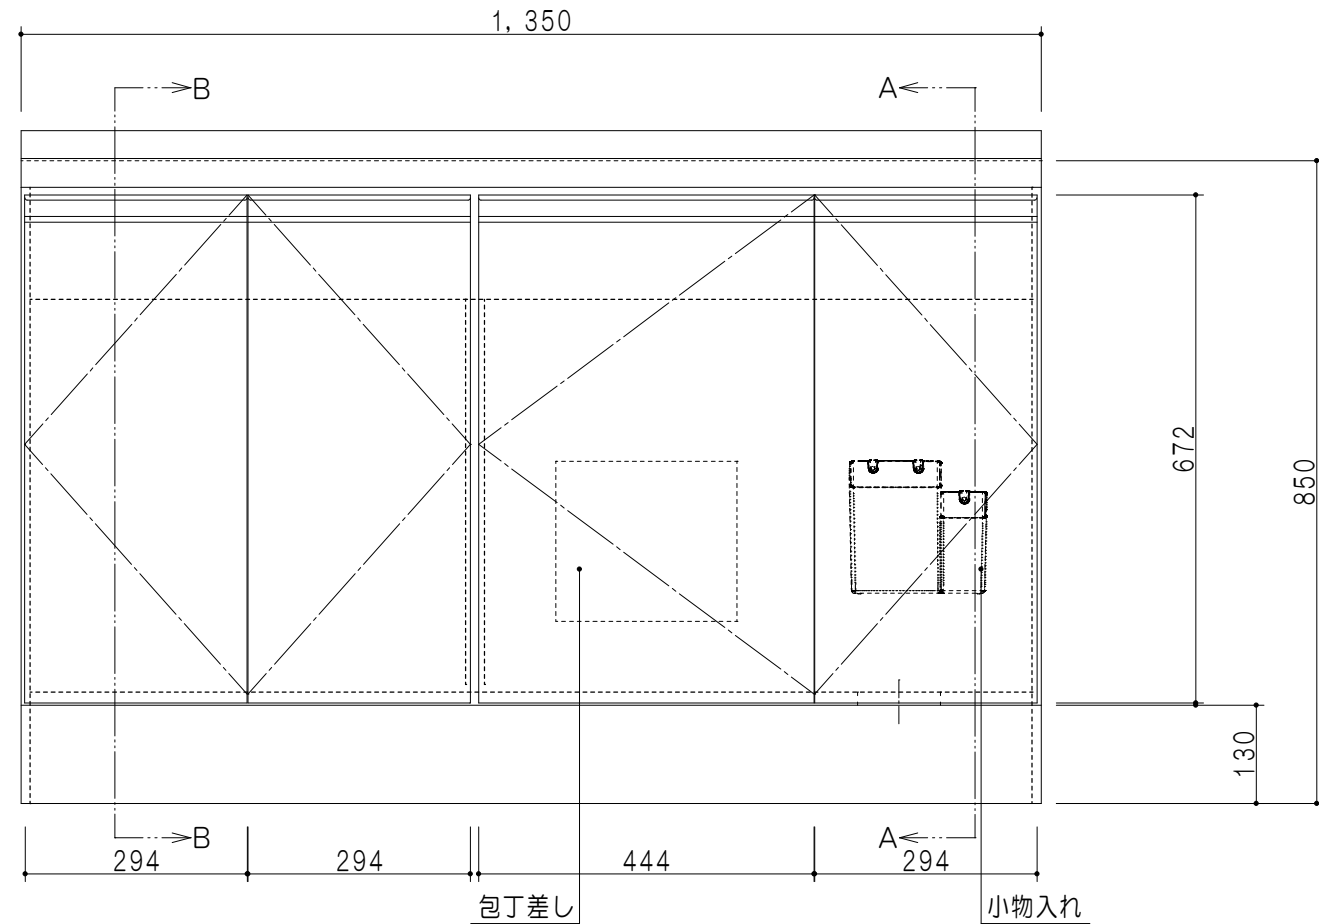

扉色	
SW	ホワイト
LG	木目
UW	ウルトラホワイト (艶有)
WN	ウイザ-ナット (艶有)
BS	ブラックストーン
PM	パールグレイ
MD	ダークグレイ

平面図

仕様	
トップ	ステンレス443CT 銀河エンボス 0.6t ゴミ収納器
側板	低圧メラミン化粧パーティクルボード 12t
地板	片面フラッシュ 17.5t EBコーティング化粧板
背板	MDF 2.5t
台輪	両面化粧パーティクルボード 12t
扉	両面化粧パーティクルボード 12t
丁番	ワンタッチスライド式丁番
把手	アルミー文字把手
その他	小物入れ 包丁差し

B-B断面図

立面図

A-A断面図

名称 コンパクトキッチン 流し台

図面名称 KTD6-85-135DS2 (右)

SCALE 1/10

DATA 2023.05.01

CHECKED T. K

SHEET NO.