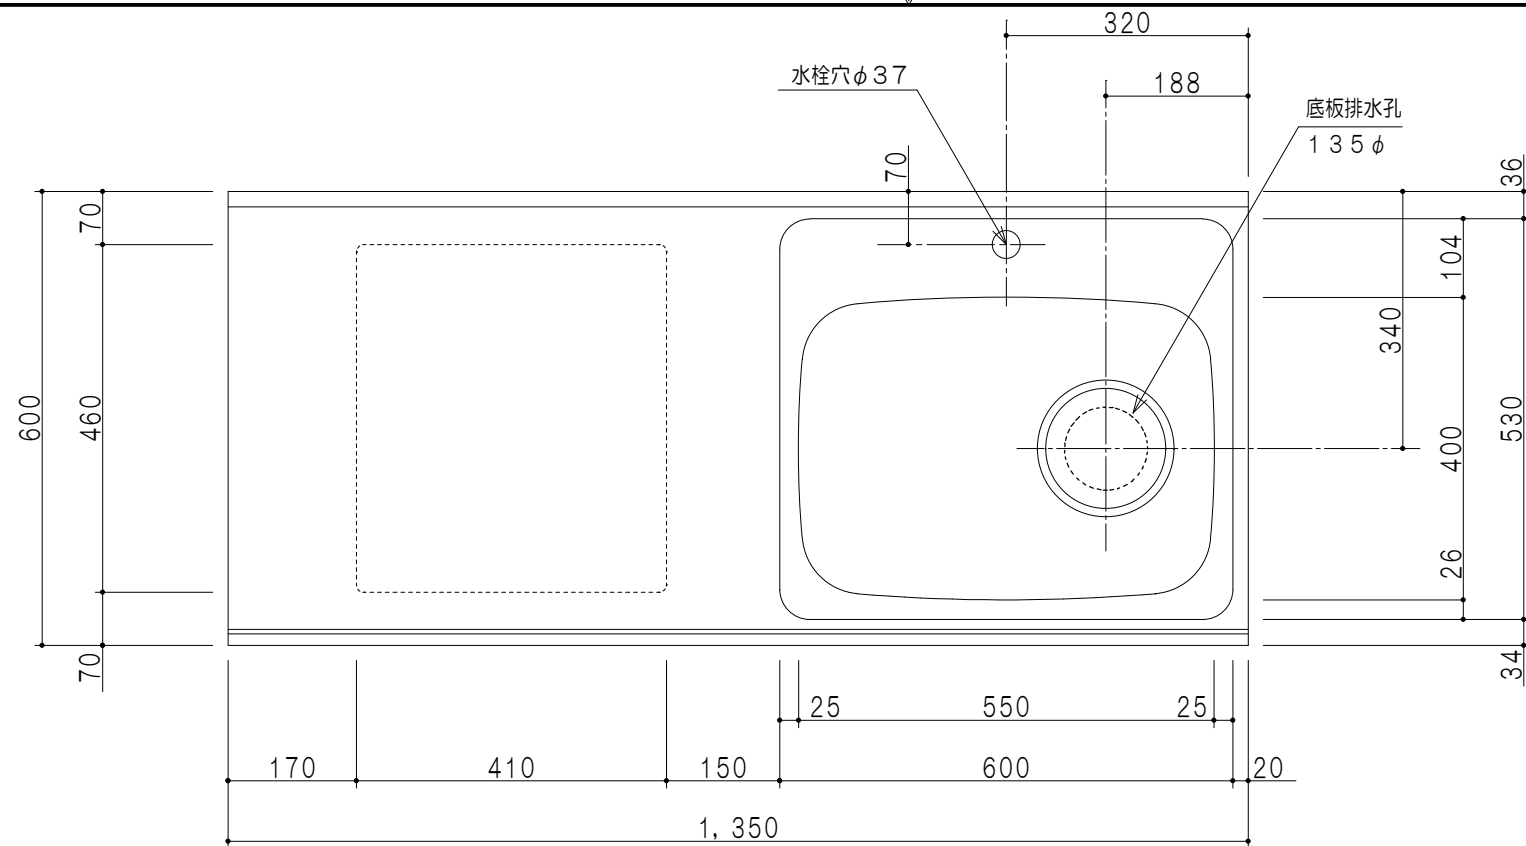

扉色	
SW	ホワイト
LG	木目
UW	ウルトラホワイト (艶有)
WN	ウイザ-ナット (艶有)
BS	ブラックストーン
PM	パールグレイ
MD	ダークグレイ

平面図

仕様	
トップ	ステンレス443CT 銀河エンボス 0.6t ゴミ収納器
側板	低圧メラミン化粧パーティクルボード 12t
地板	片面フラッシュ 17.5t EBコーティング化粧板
背板	MDF 2.5t
台輪	両面化粧パーティクルボード 12t
扉	両面化粧パーティクルボード 12t
丁番	ワンタッチスライド式丁番
把手	アルミー文字把手
その他	小物入れ 包丁差し

B-B断面図

立面図

A-A断面図

名称 コンパクトキッチン 流し台

図面名称 KTD6-85-135DS2 (右)

SCALE 1/10

DATA 2023.05.01

CHECKED T. K

SHEET NO.