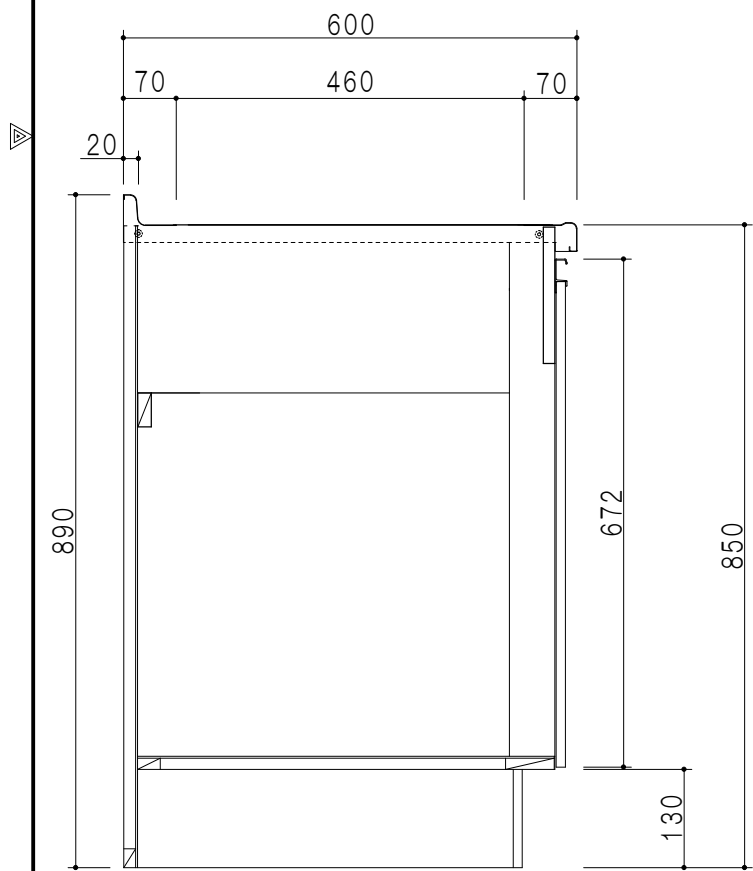

扉色	
SW	ホワイト
LG	木目
UW	ウルトラホワイト(艶有)
WN	ウイザ-ナット(艶有)
BS	ブラックストーン
PM	パールグレイ
MD	ダークグレイ

平面図

仕様	
トップ	ステンレス443CT 銀河エンボス 0.6t ゴミ収納器
側板	低圧メラミン化粧パーティクルボード 12t
地板	片面フラッシュ 17.5t EBコーティング化粧板
背板	MDF 2.5t
台輪	両面化粧パーティクルボード 12t
扉	両面化粧パーティクルボード 12t
丁番	ワンタッチスライド式丁番
把手	アルミー文字把手
引き出し	メタルボックス スライドレール 引き出しトレイ付き
その他	小物入れ 包丁差し

B-B断面図

立面図

A-A断面図

名称	コンパクトキッチン 流し台	図面名称	KTD6-85-150DS2 (右)	onedo	SCALE	1/10	DATA	2023.05.01	CHECKED	DRAWING	SHEET NO.
										T. K	