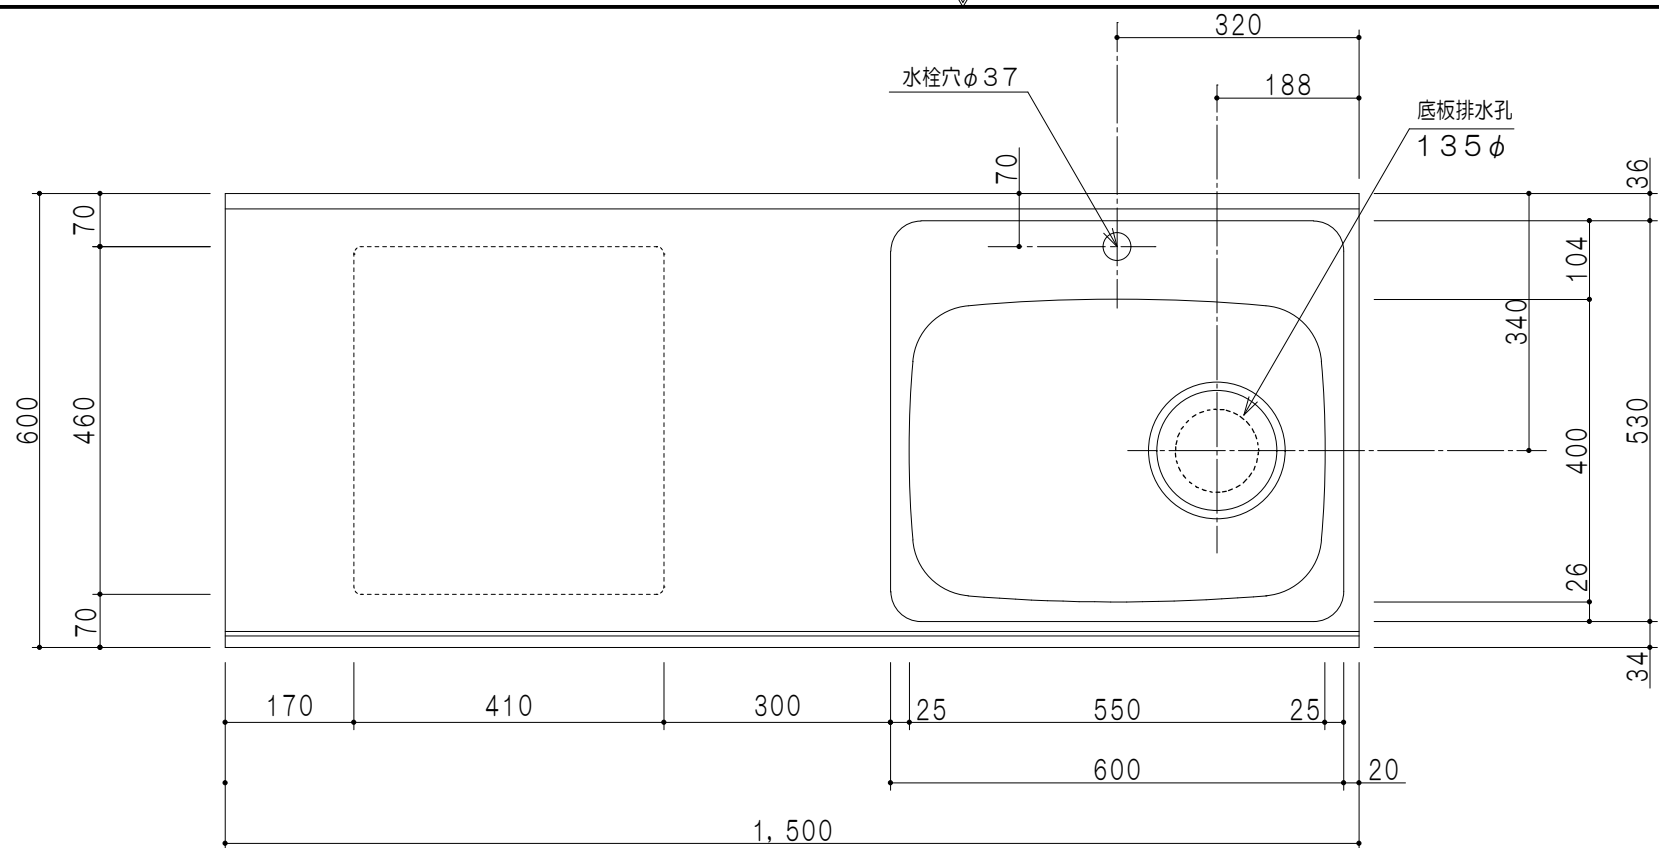

扉色	
SW	ホワイト
LG	木目
UW	ウルトラホワイト(艶有)
WN	ウイザ-ナット(艶有)
BS	ブラックストーン
PM	パールグレイ
MD	ダークグレイ

平面図

仕様	
トップ	ステンレス443CT 銀河エンボス 0.6t ゴミ収納器
側板	低圧メラミン化粧パーティクルボード 12t
地板	片面フラッシュ 17.5t EBコーティング化粧板
背板	MDF 2.5t
台輪	両面化粧パーティクルボード 12t
扉	両面化粧パーティクルボード 12t
丁番	ワンタッチスライド式丁番
把手	アルミー文字把手
引き出し	メタルボックス スライドレール 引き出しトレイ付き
その他	小物入れ 包丁差し

B-B断面図

立面図

A-A断面図

名称	コンパクトキッチン 流し台	図面名称	KTD6-85-150DS2 (右)	onedo	SCALE	1/10	DATA	2023.05.01	CHECKED	DRAWING	SHEET NO.
										T. K	