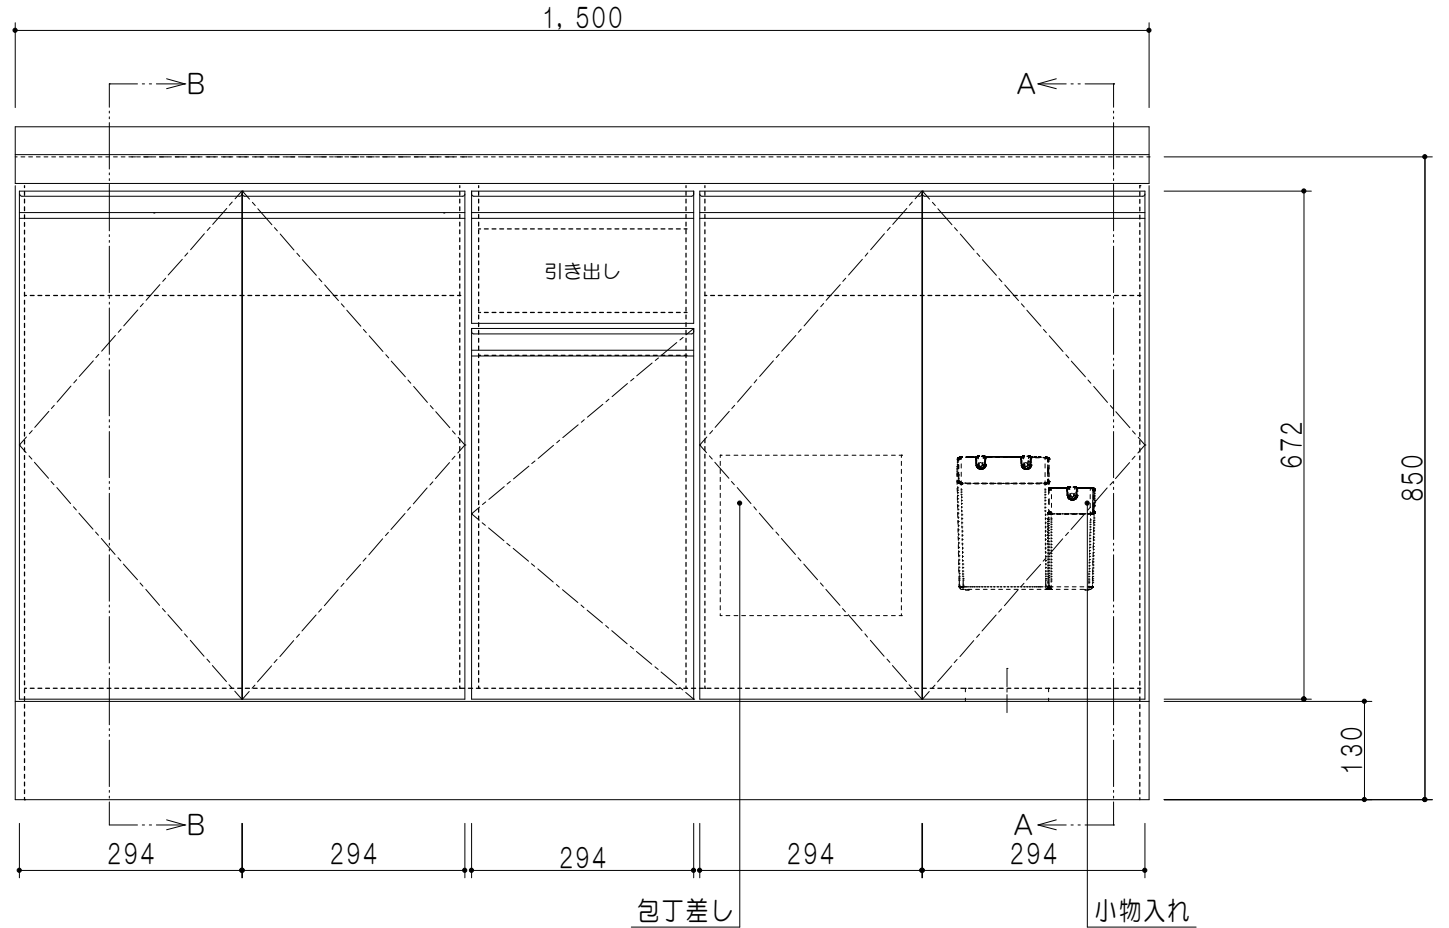

扉色	
SW	ホワイト
LG	木目
UW	ウルトラホワイト(艶有)
WN	ウイザ-ナット(艶有)
BS	ブラックストーン
PM	パールグレイ
MD	ダークグレイ

平面図

仕様	
トップ	ステンレス443CT 銀河エンボス 0.6t ゴミ収納器
側板	低圧メラミン化粧パーティクルボード 12t
地板	片面フラッシュ 17.5t EBコーティング化粧板
背板	MDF 2.5t
台輪	両面化粧パーティクルボード 12t
扉	両面化粧パーティクルボード 12t
丁番	ワンタッチスライド式丁番
把手	アルミー文字把手
引き出し	メタルボックス スライドレール 引き出しトレイ付き
その他	小物入れ 包丁差し

B-B断面図

立面図

A-A断面図

名称	コンパクトキッチン 流し台	図面名称	KTD6-85-150DS2 (右)	onedo	SCALE	1/10	DATA	2023.05.01	CHECKED	DRAWING	SHEET NO.
										T. K	