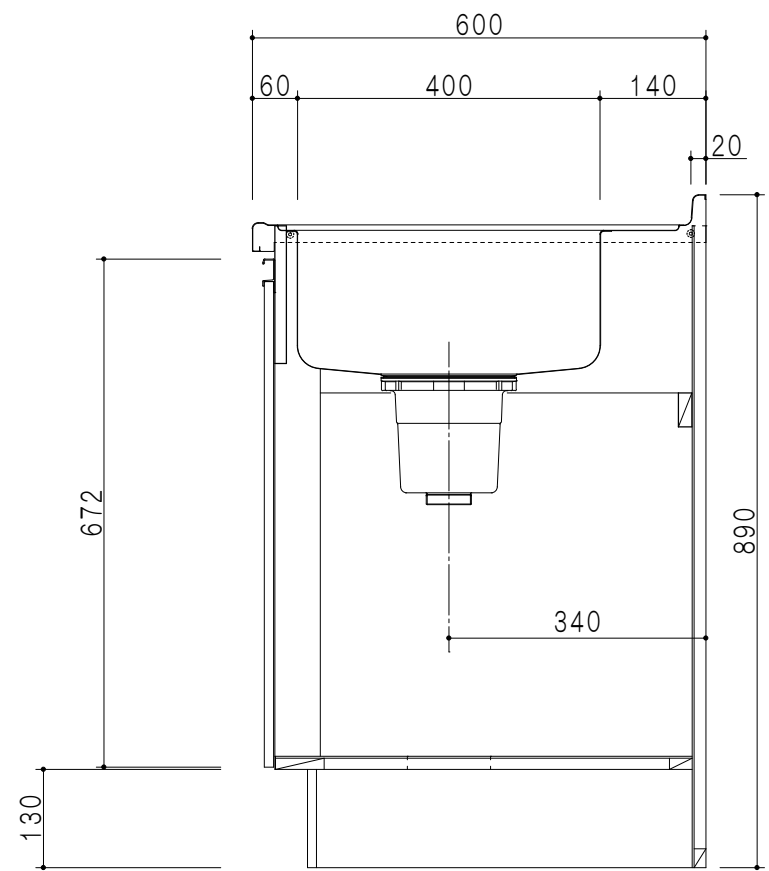

扉色	
SW	ホワイト
LG	木目
UW	ウルトラホワイト(艶有)
WN	ウイザ-ナット(艶有)
BS	ブラックストーン
PM	パールグレイ
MD	ダークグレイ

平面図

仕様	
トップ	ステンレス443CT 銀河エンボス 0.6t ゴミ収納器
側板	低圧メラミン化粧パーティクルボード 12t
地板	片面フラッシュ 17.5t EBコーティング化粧板
背板	MDF 2.5t
台輪	両面化粧パーティクルボード 12t
扉	両面化粧パーティクルボード 12t
丁番	ワンタッチスライド式丁番
把手	アルミー文字把手
引き出し	メタルボックス スライドレール 引き出しトレイ付き
その他	小物入れ 包丁差し

B-B断面図

立面図

A-A断面図

名称	コンパクトキッチン 流し台	図面名称	KTD6-85-150DS2 (右)	onedo	SCALE	1/10	DATA	2023.05.01	CHECKED	DRAWING	SHEET NO.
										T. K	