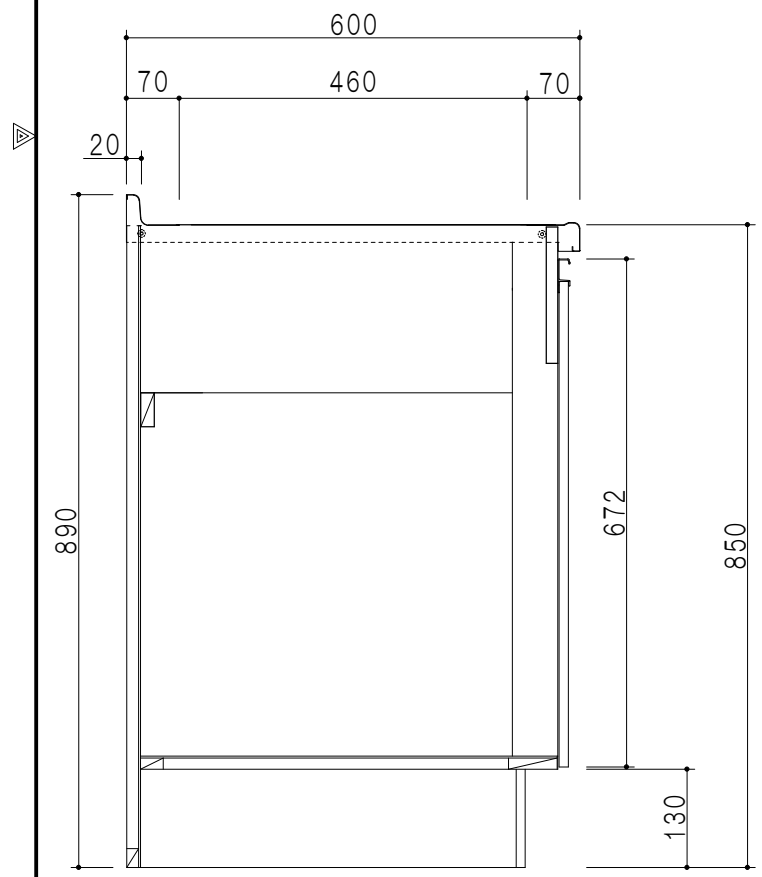

扉色	
SW	ホワイト
LG	木目
UW	ウルトラホワイト (艶有)
WN	ウインザ-ナット (艶有)
BS	ブラックストーン
PM	パールグレイ
MD	ダークグレイ

平面図

仕様	
トップ	ステンレス443CT 銀河エンボス 0.6t ゴミ収納器
側板	低圧メラミン化粧パーティクルボード 12t
地板	片面フラッシュ 17.5t EBコーティング化粧板
背板	MDF 2.5t
台輪	両面化粧パーティクルボード 12t
扉	両面化粧パーティクルボード 12t
丁番	ワンタッチスライド式丁番
把手	アルミー文字把手
引き出し	メタルボックス スライドレール 引き出しトレイ付き
その他	小物入れ 包丁差し

B-B断面図

立面図

A-A断面図

名称	コンパクトキッチン 流し台	図面名称	KTD6-85-150DS2 (右)	onedo	ワンド株式会社	SCALE	1/10	DATA	2023.05.01	CHECKED	DRAWING	T. K	SHEET NO.
----	---------------	------	--------------------	-------	---------	-------	------	------	------------	---------	---------	------	-----------