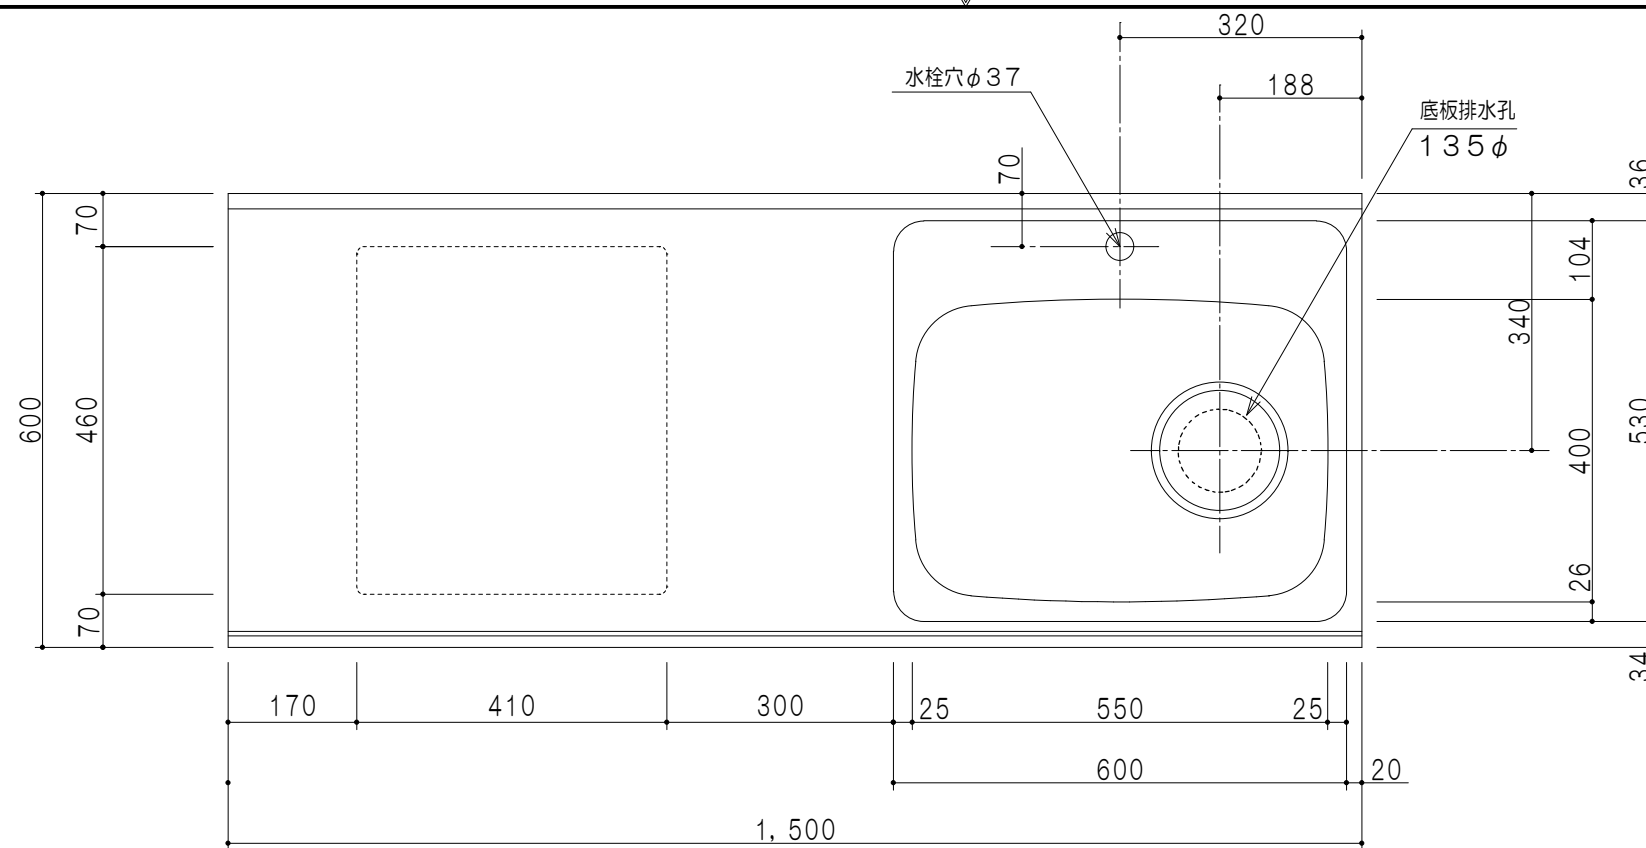

扉色	
SW	ホワイト
LG	木目
UW	ウルトラホワイト (艶有)
WN	ウインザ-ナット (艶有)
BS	ブラックストーン
PM	パールグレイ
MD	ダークグレイ

平面図

仕様	
トップ	ステンレス443CT 銀河エンボス 0.6t ゴミ収納器
側板	低圧メラミン化粧パーティクルボード 12t
地板	片面フラッシュ 17.5t EBコーティング化粧板
背板	MDF 2.5t
台輪	両面化粧パーティクルボード 12t
扉	両面化粧パーティクルボード 12t
丁番	ワンタッチスライド式丁番
把手	アルミー文字把手
引き出し	メタルボックス スライドレール 引き出しトレイ付き
その他	小物入れ 包丁差し

B-B断面図

立面図

A-A断面図

名称	コンパクトキッチン 流し台	図面名称	KTD6-85-150DS2 (右)	onedo	ワンド株式会社	SCALE	1/10	DATA	2023.05.01	CHECKED	DRAWING	T. K	SHEET NO.
----	---------------	------	--------------------	-------	---------	-------	------	------	------------	---------	---------	------	-----------