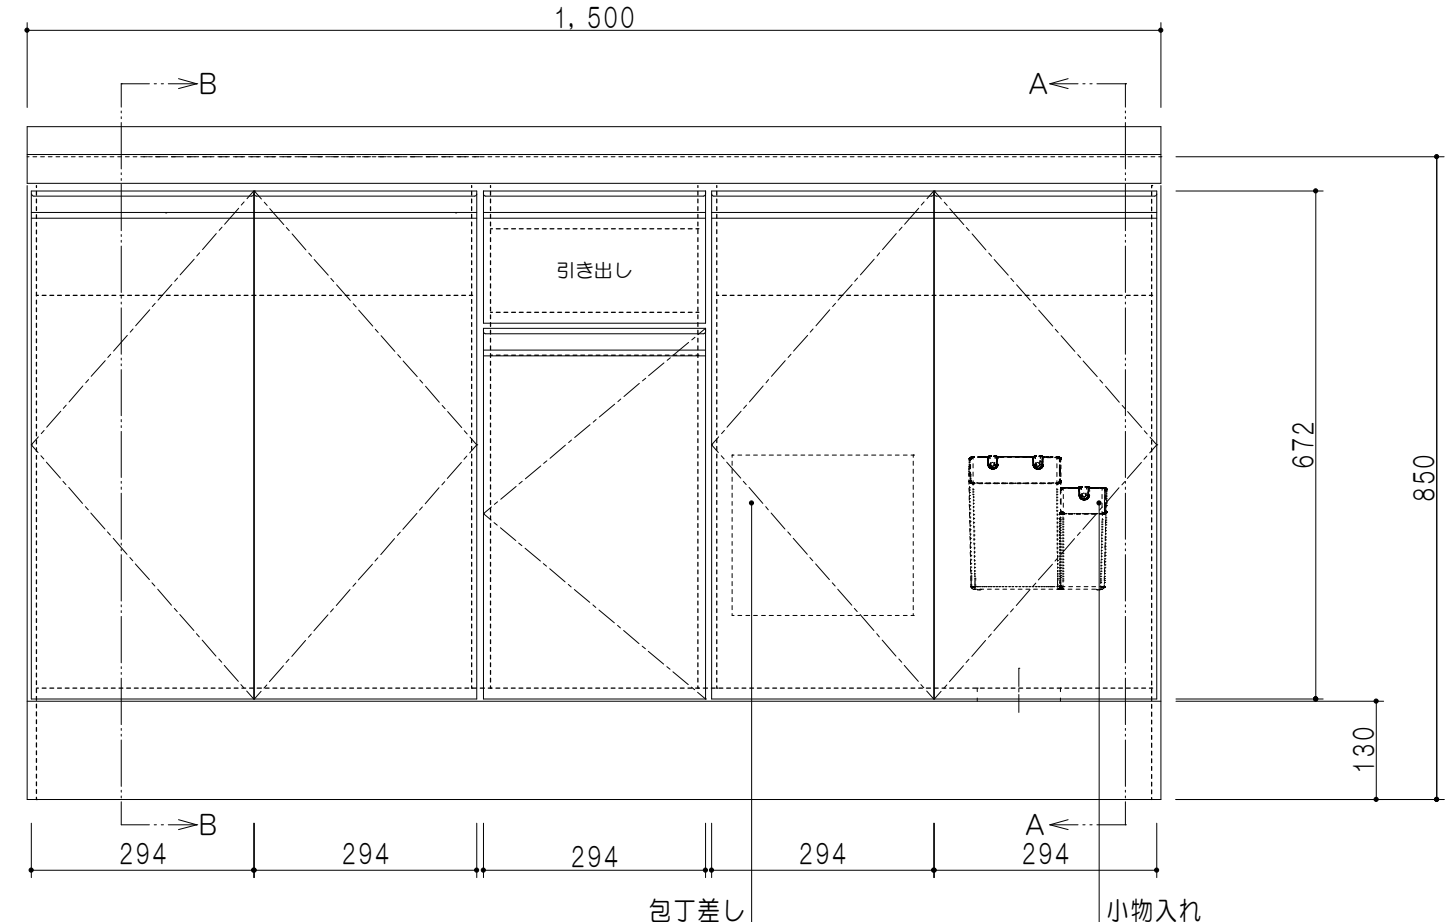

扉色	
SW	ホワイト
LG	木目
UW	ウルトラホワイト (艶有)
WN	ウインザ-ナット (艶有)
BS	ブラックストーン
PM	パールグレイ
MD	ダークグレイ

平面図

仕様	
トップ	ステンレス443CT 銀河エンボス 0.6t ゴミ収納器
側板	低圧メラミン化粧パーティクルボード 12t
地板	片面フラッシュ 17.5t EBコーティング化粧板
背板	MDF 2.5t
台輪	両面化粧パーティクルボード 12t
扉	両面化粧パーティクルボード 12t
丁番	ワンタッチスライド式丁番
把手	アルミー文字把手
引き出し	メタルボックス スライドレール 引き出しトレイ付き
その他	小物入れ 包丁差し

B-B断面図

立面図

A-A断面図

名称	コンパクトキッチン 流し台	図面名称	KTD6-85-150DS2 (右)	onedo	ワンド株式会社	SCALE	1/10	DATA	2023.05.01	CHECKED	DRAWING	T. K	SHEET NO.
----	---------------	------	--------------------	-------	---------	-------	------	------	------------	---------	---------	------	-----------