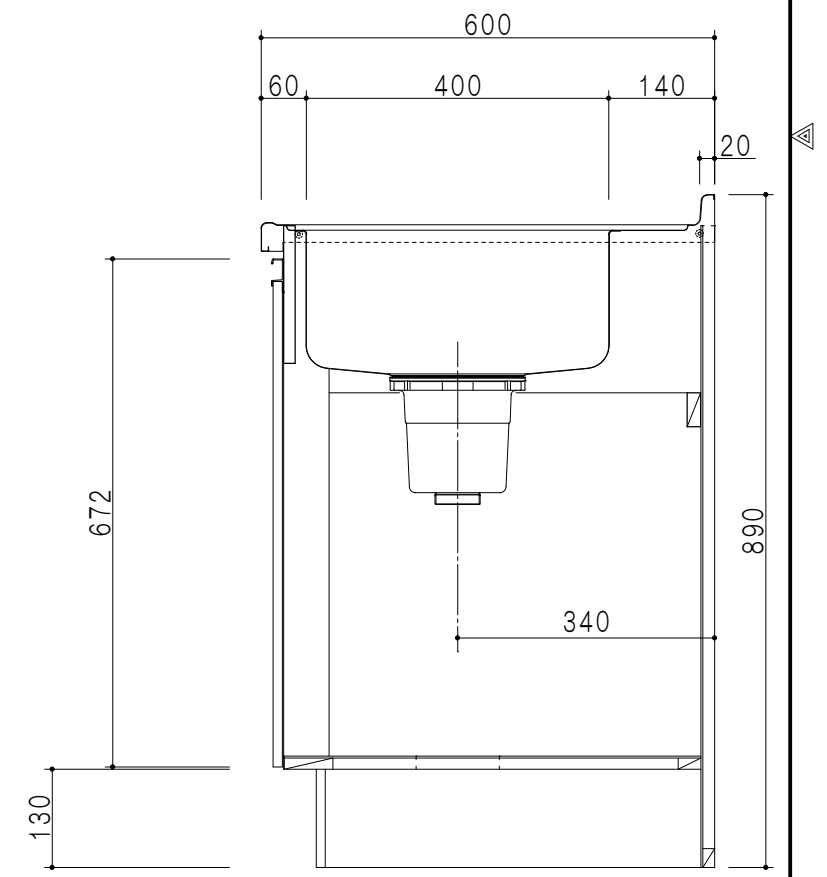

扉色	
SW	ホワイト
LG	木目
UW	ウルトラホワイト (艶有)
WN	ウインザ-ナット (艶有)
BS	ブラックストーン
PM	パールグレイ
MD	ダークグレイ

平面図

仕様	
トップ	ステンレス443CT 銀河エンボス 0.6t ゴミ収納器
側板	低圧メラミン化粧パーティクルボード 12t
地板	片面フラッシュ 17.5t EBコーティング化粧板
背板	MDF 2.5t
台輪	両面化粧パーティクルボード 12t
扉	両面化粧パーティクルボード 12t
丁番	ワンタッチスライド式丁番
把手	アルミー文字把手
引き出し	メタルボックス スライドレール 引き出しトレイ付き
その他	小物入れ 包丁差し

B-B断面図

立面図

A-A断面図

名称	コンパクトキッチン 流し台	図面名称	KTD6-85-150DS2 (右)	onedo	ワンド株式会社	SCALE	1/10	DATA	2023.05.01	CHECKED	DRAWING	T. K	SHEET NO.
----	---------------	------	--------------------	-------	---------	-------	------	------	------------	---------	---------	------	-----------