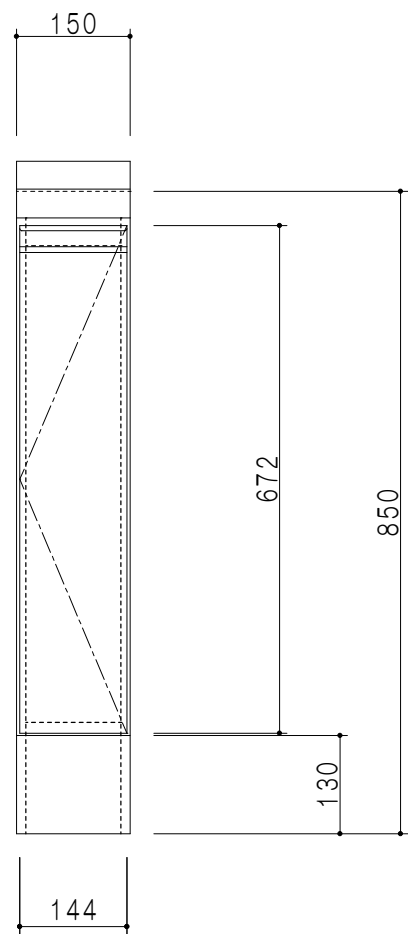

平面図

立面図

断面図

仕 様	
ト ッ プ	ステンレス443CT 銀河エンボス 0.6t
側 板	低圧メラミン化粧パーティクルボード 12t
地 板	片面フラッシュ 17.5t EBコーティング化粧板
背 板	片面フラッシュ 17.5t
台 輪	両面化粧パーティクルボード 12t
扉	両面化粧パーティクルボード 12t
丁 番	ワンタッチスライド式丁番
把 手	アルミー文字把手

扉 色	
SW	ホワイト
LG	木 目
UW	ウツク木目 (艶有)
WN	ウツクナット (艶有)
BS	ブラックストーン
PM	パールグレイ
MD	ダークグレイ

名 称
コンパクトキッチン 調理台

図面名称
KTD6-85-15T (左)

SCALE
1/10

DATA
2023.05.01

CHECKED
DRAWING
T. K

SHEET NO.