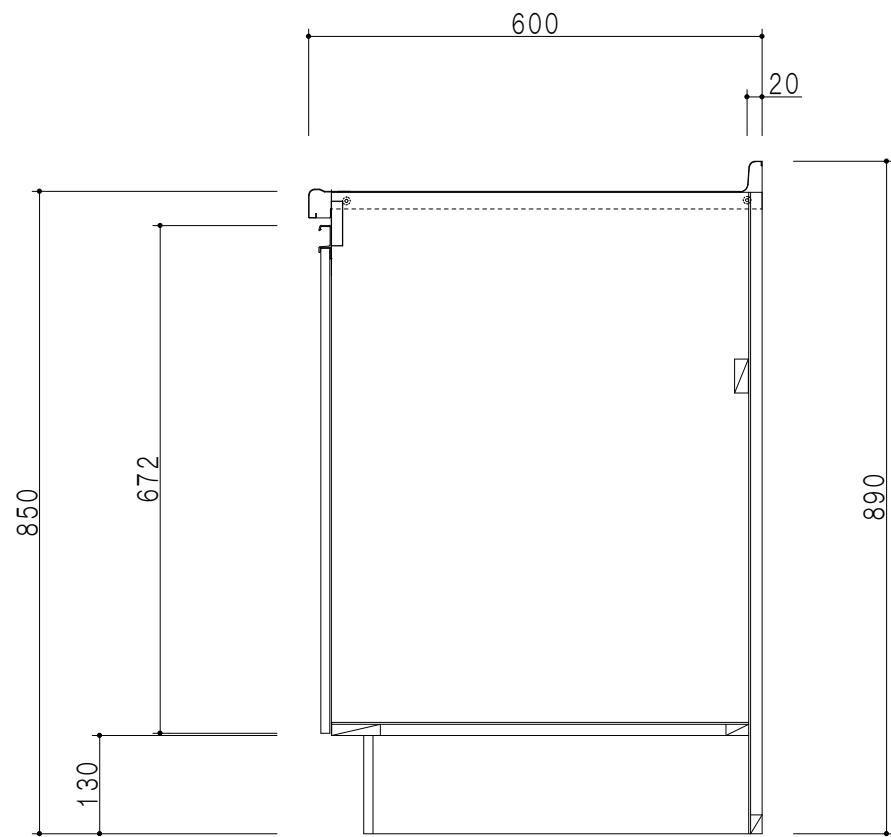

平面図

立面図

断面図

仕 様	
ト ッ プ	ステンレス443CT 銀河エンボス 0.6t
側 板	低圧メラミン化粧パーティクルボード 12t
地 板	片面フラッシュ 17.5t EBコーティング化粧板
背 板	片面フラッシュ 17.5t
台 輪	両面化粧パーティクルボード 12t
扉	両面化粧パーティクルボード 12t
丁 番	ワンタッチスライド式丁番
把 手	アルミー文字把手

扉 色	
SW	ホワイト
LG	木 目
UW	ウツク木目 (艶有)
WN	ウツクナット (艶有)
BS	ブラックストーン
PM	パールグレイ
MD	ダークグレイ

名 称
コンパクトキッチン 調理台

図面名称
KTD6-85-15T (左)

SCALE
1/10

DATA
2023.05.01

CHECKED
DRAWING
T. K

SHEET NO.