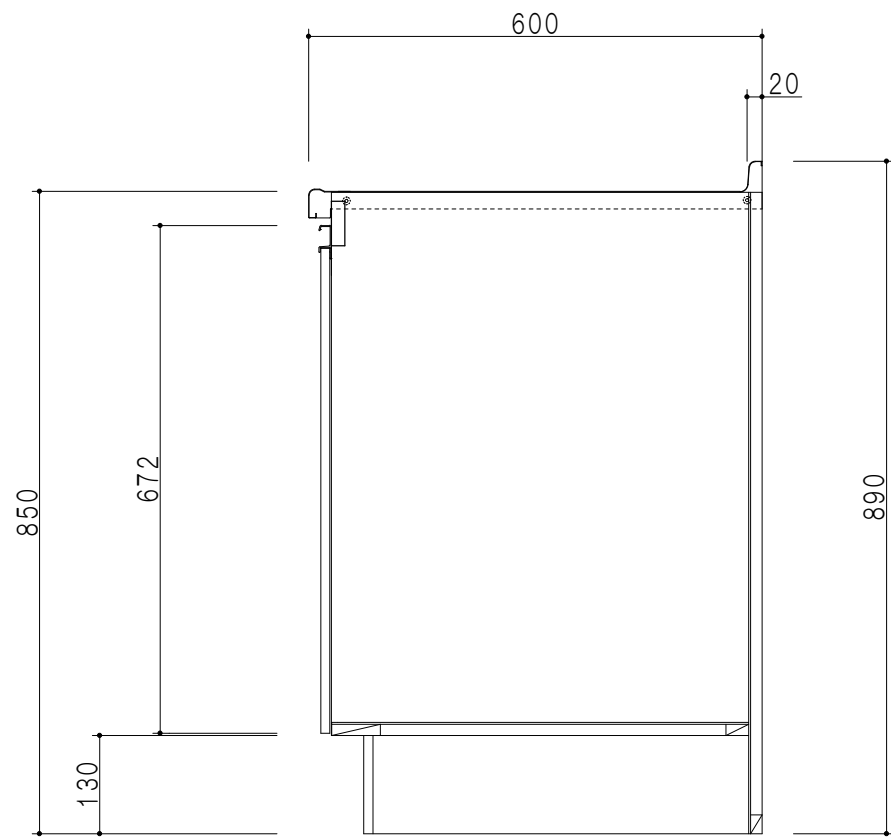

平面図

立面図

断面図

仕 様	
ト ッ プ	ステンレス443CT 銀河エンボス 0.6t
側 板	低圧メラミン化粧パーティクルボード 12t
地 板	片面フラッシュ 17.5t EBコーティング化粧板
背 板	片面フラッシュ 17.5t
台 輪	両面化粧パーティクルボード 12t
扉	両面化粧パーティクルボード 12t
丁 番	ワンタッチスライド式丁番
把 手	アルミー文字把手

扉 色	
SW	ホワイト
LG	木 目
UW	ウツボ桐付 (艶有)
WN	ウツボ桐付 (艶有)
BS	ブラックストーン
PM	パールグレイ
MD	ダークグレイ

名 称
コンパクトキッチン 調理台

図面名称
KTD6-85-15T (右)

SCALE
1/10

DATA
2023.05.01

CHECKED
DRAWING
T. K

SHEET NO.