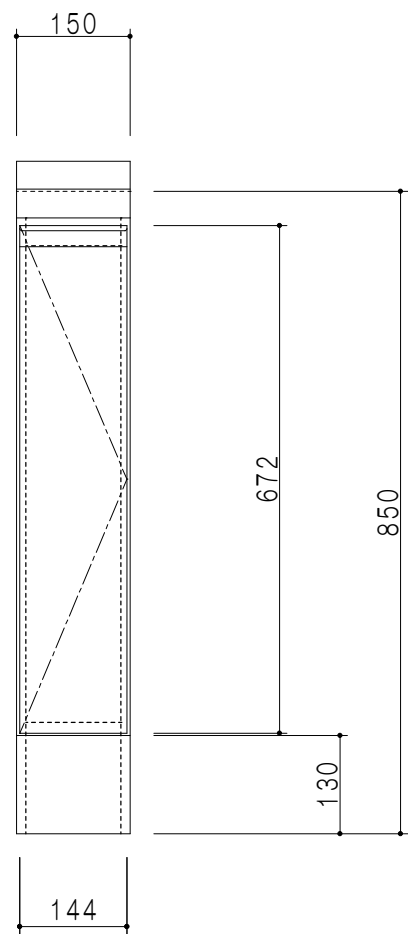

平面図

立面図

断面図

仕 様	
ト ッ プ	ステンレス443CT 銀河エンボス 0.6t
側 板	低圧メラミン化粧パーティクルボード 12t
地 板	片面フラッシュ 17.5t EBコーティング化粧板
背 板	片面フラッシュ 17.5t
台 輪	両面化粧パーティクルボード 12t
扉	両面化粧パーティクルボード 12t
丁 番	ワンタッチスライド式丁番
把 手	アルミー文字把手

扉 色	
SW	ホワイト
LG	木 目
UW	ウツボ桐付 (艶有)
WN	ウツボ桐付 (艶有)
BS	ブラックストーン
PM	パールグレイ
MD	ダークグレイ

名 称
コンパクトキッチン 調理台

図面名称
KTD6-85-15T (右)

SCALE
1/10

DATA
2023.05.01

CHECKED
DRAWING
T. K

SHEET NO.