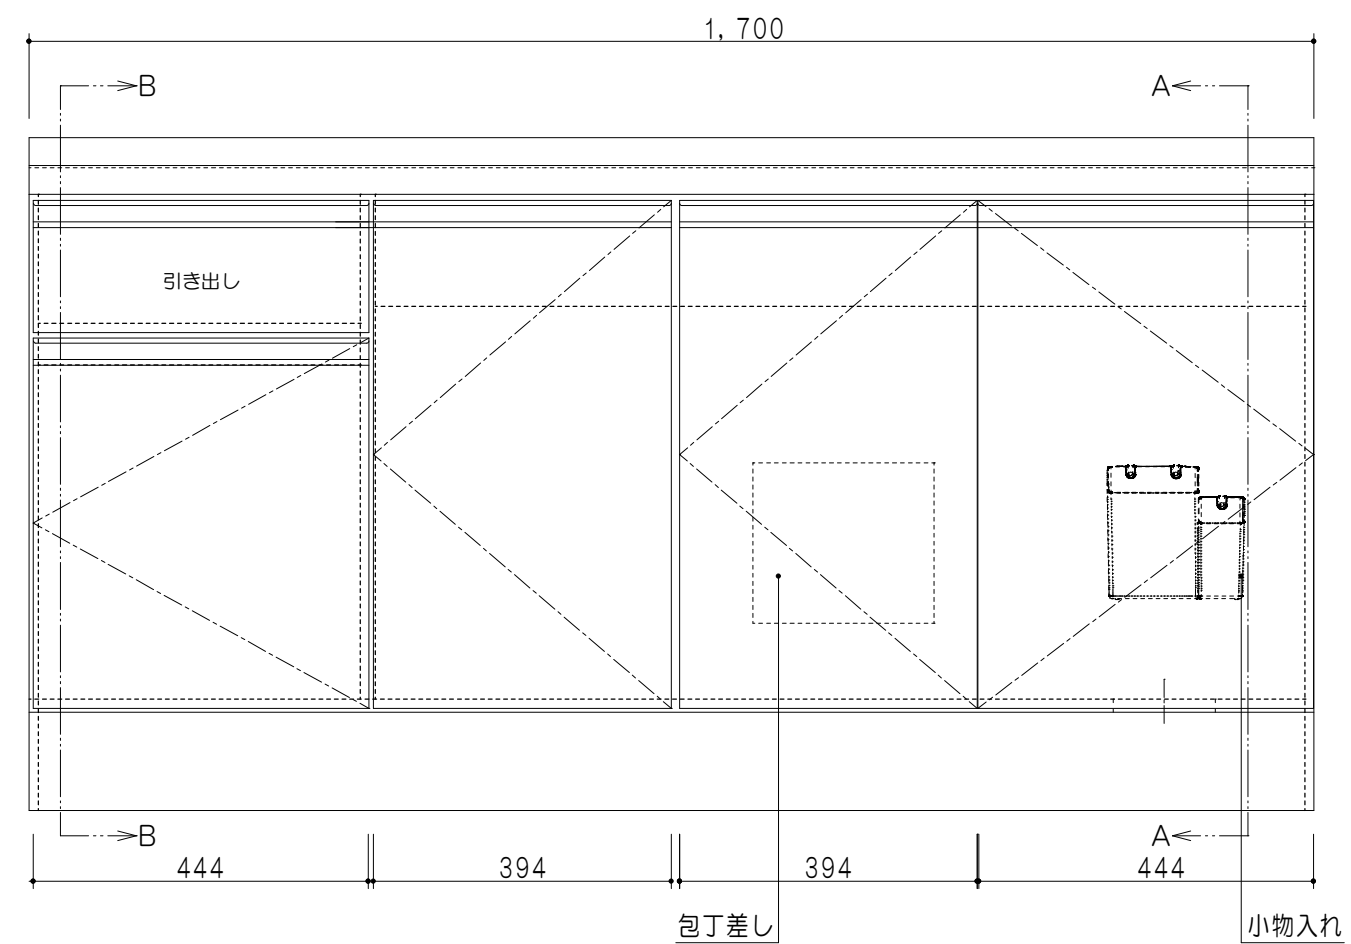

扉色	
SW	ホワイト
LG	木目
UW	ウルトラホワイト (艶有)
WN	ウインザーナット (艶有)
BS	ブラックストーン
PM	パールグレイ
MD	ダークグレイ

仕様	
トップ	ステンレス443CT 銀河エンボス 0.6t ゴミ収納器
側板	低圧メラミン化粧パーティクルボード 12t
地板	片面フラッシュ 17.5t EBコーティング化粧板
背板	MDF 2.5t
台輪	両面化粧パーティクルボード 12t
扉	両面化粧パーティクルボード 12t
丁番	ワンタッチスライド式丁番
把手	アルミー文字把手
引き出し	メタルボックス スライドレール 引き出しトレイ付き
その他	小物入れ 包丁差し

平面図

B-B断面図

立面図

A-A断面図

名称	コンパクトキッチン 流し台	図面名称	KTD6-85-170DS (右)	onedo	ワンド株式会社	SCALE	1/10	DATA	2022.08.01	CHECKED	DRAWING	SHEET NO.
											T. K	