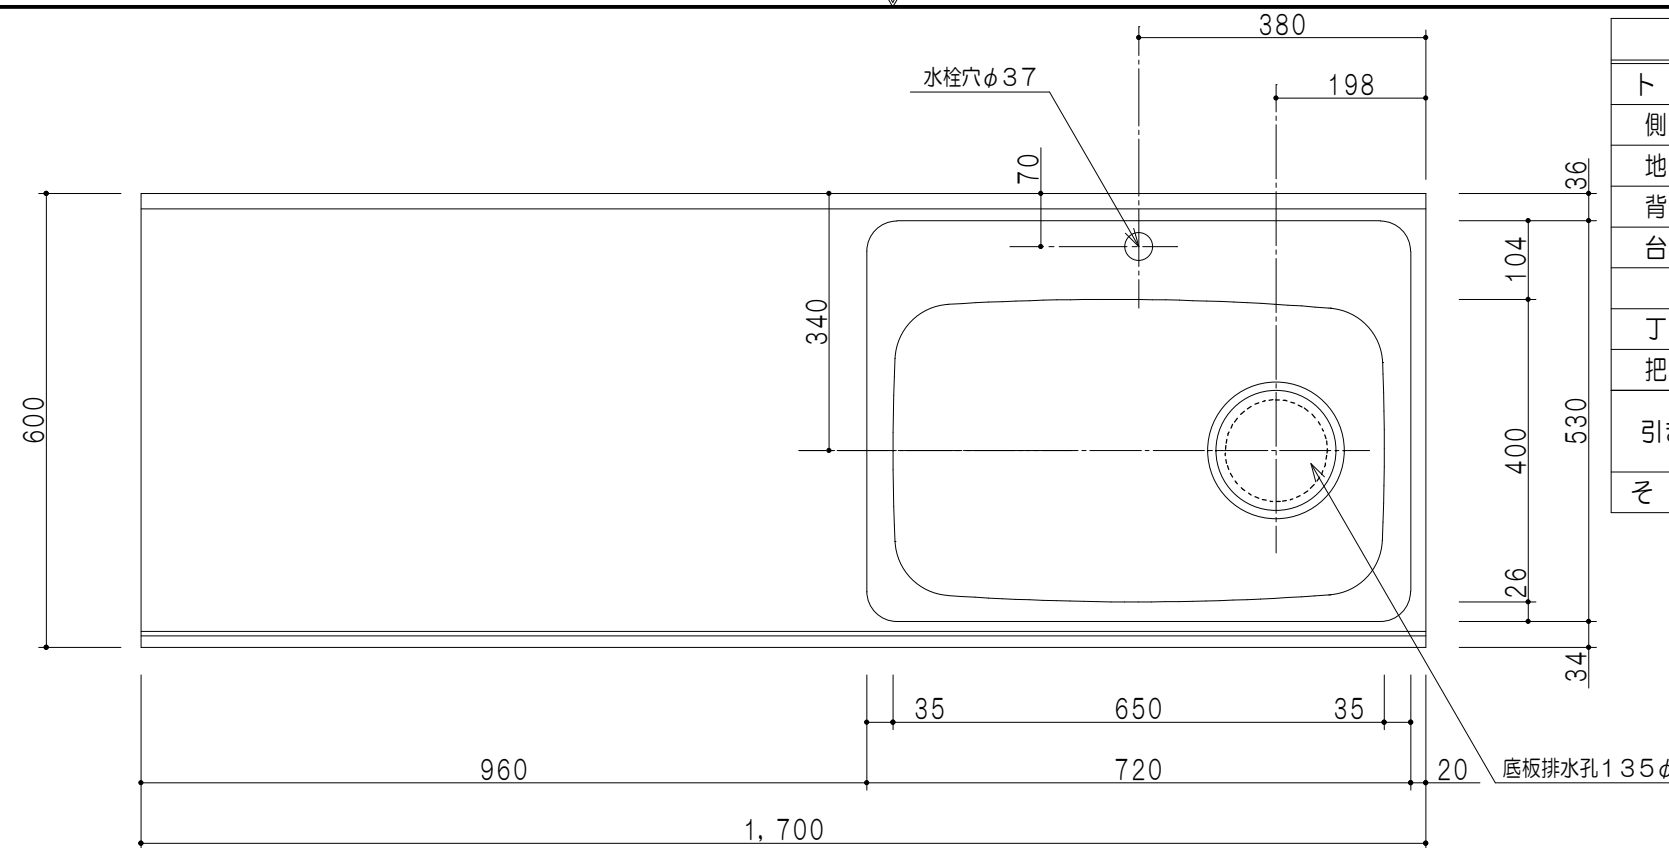

扉色	
SW	ホワイト
LG	木目
UW	ウルトラホワイト (艶有)
WN	ウインザーナット (艶有)
BS	ブラックストーン
PM	パールグレイ
MD	ダークグレイ

仕様	
トップ	ステンレス443CT 銀河エンボス 0.6t ゴミ収納器
側板	低圧メラミン化粧パーティクルボード 12t
地板	片面フラッシュ 17.5t EBコーティング化粧板
背板	MDF 2.5t
台輪	両面化粧パーティクルボード 12t
扉	両面化粧パーティクルボード 12t
丁番	ワンタッチスライド式丁番
把手	アルミー文字把手
引き出し	メタルボックス スライドレール 引き出しトレイ付き
その他	小物入れ 包丁差し

平面図

B-B断面図

立面図

A-A断面図

名称	コンパクトキッチン 流し台	図面名称	KTD6-85-170DS (右)	onedo	ワンド株式会社	SCALE	1/10	DATA	2022.08.01	CHECKED	DRAWING	SHEET NO.
											T. K	