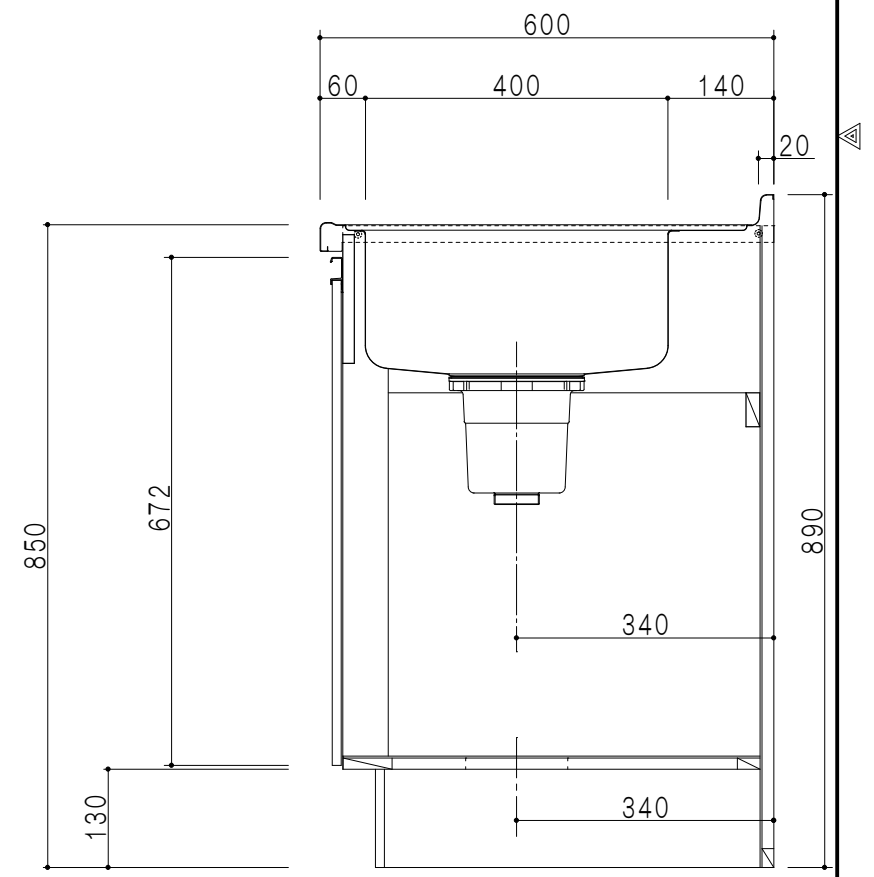

扉色	
SW	ホワイト
LG	木目
UW	ウルトラホワイト (艶有)
WN	ウインザーナット (艶有)
BS	ブラックストーン
PM	パールグレイ
MD	ダークグレイ

仕様	
トップ	ステンレス443CT 銀河エンボス 0.6t ゴミ収納器
側板	低圧メラミン化粧パーティクルボード 12t
地板	片面フラッシュ 17.5t EBコーティング化粧板
背板	MDF 2.5t
台輪	両面化粧パーティクルボード 12t
扉	両面化粧パーティクルボード 12t
丁番	ワンタッチスライド式丁番
把手	アルミー文字把手
引き出し	メタルボックス スライドレール 引き出しトレイ付き
その他	小物入れ 包丁差し

平面図

B-B断面図

立面図

A-A断面図

名称	コンパクトキッチン 流し台	図面名称	KTD6-85-170DS (右)	onedo	ワンド株式会社	SCALE	1/10	DATA	2022.08.01	CHECKED	DRAWING	SHEET NO.
											T. K	