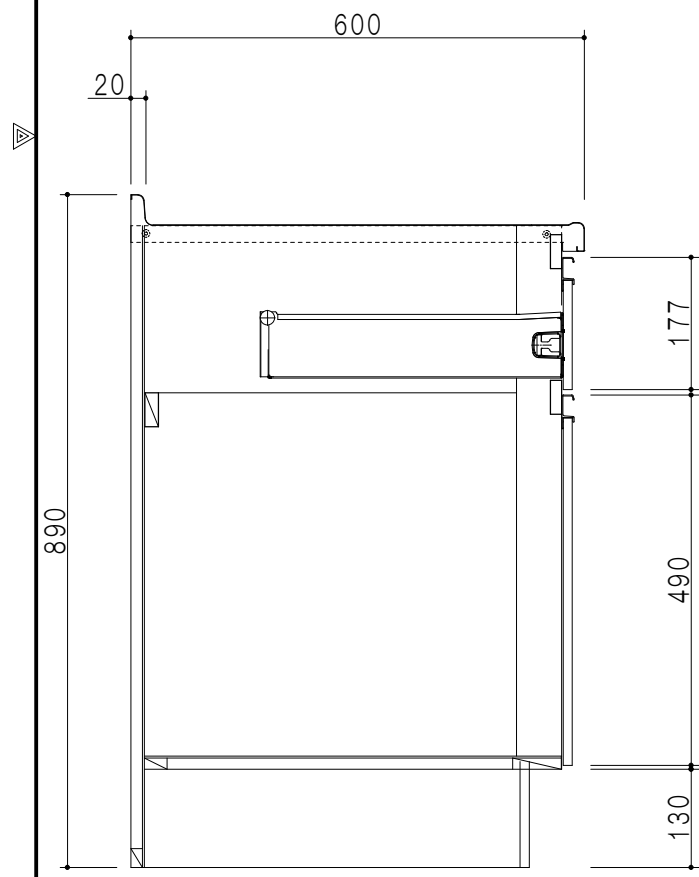

扉色	
SW	ホワイト
LG	木目
UW	ウルトラホワイト (艶有)
WN	ウインザーナット (艶有)
BS	ブラックストーン
PM	パールグレイ
MD	ダークグレイ

仕様	
トップ	ステンレス443CT 銀河エンボス 0.6t ゴミ収納器
側板	低圧メラミン化粧パーティクルボード 12t
地板	片面フラッシュ 17.5t EBコーティング化粧板
背板	MDF 2.5t
台輪	両面化粧パーティクルボード 12t
扉	両面化粧パーティクルボード 12t
丁番	ワンタッチスライド式丁番
把手	アルミー文字把手
引き出し	メタルボックス スライドレール 引き出しトレイ付き
その他	小物入れ 包丁差し

平面図

B-B断面図

立面図

A-A断面図

名称	コンパクトキッチン 流し台	図面名称	KTD6-85-170DS (右)	onedo	ワンド株式会社	SCALE	1/10	DATA	2022.08.01	CHECKED	DRAWING	SHEET NO.
											T. K	