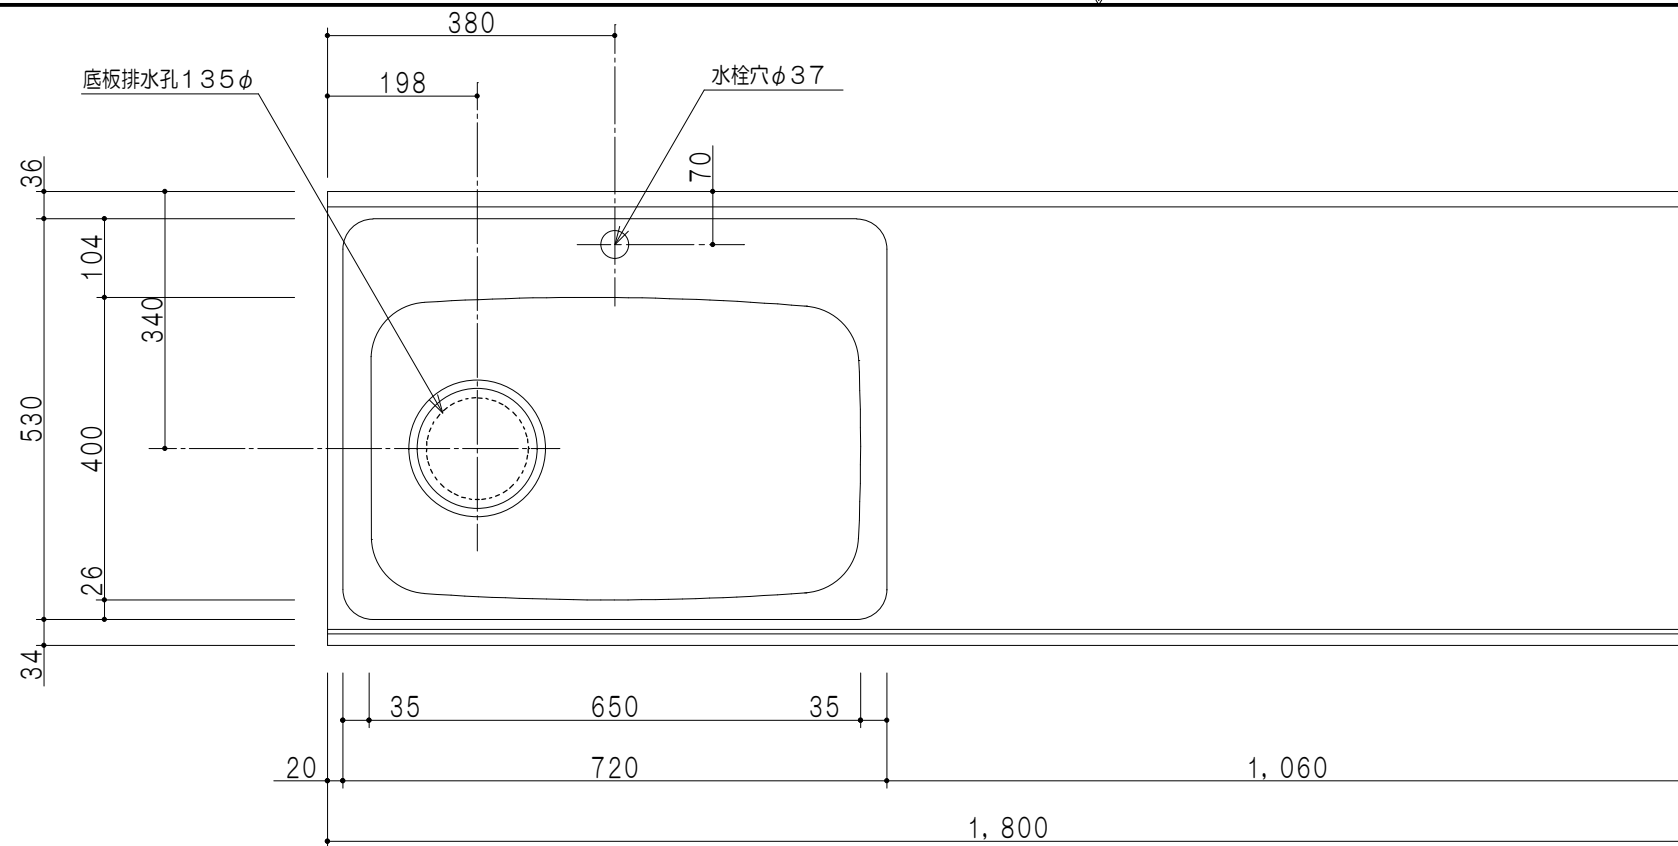

扉色	
SW	ホワイト
LG	木目
UW	ウルトラホワイト (艶有)
WN	ウイングナット (艶有)
BS	ブラックストーン
PM	パールグレイ
MD	ダークグレイ

平面図

仕様	
トップ	ステンレス443CT 銀河エンボス 0.6t ゴミ収納器
側板	低圧メラミン化粧パーティクルボード 12t
地板	片面フラッシュ 17.5t EBコーティング化粧板
背板	MDF 2.5t
台輪	両面化粧パーティクルボード 12t
扉	両面化粧パーティクルボード 12t
丁番	ワンタッチスライド式丁番
把手	アルミ文字把手
引き出し	メタルボックス スライドレール 引き出しトレイ付き
その他	小物入れ 包丁差し

A-A断面図

立面図

B-B断面図

名称	コンパクトキッチン 流し台	図面名称	KTD6-85-180DS (左)	onedo	ワンド株式会社	SCALE	1/10	DATA	2022.08.01	CHECKED	DRAWING	SHEET NO.
											T. K	