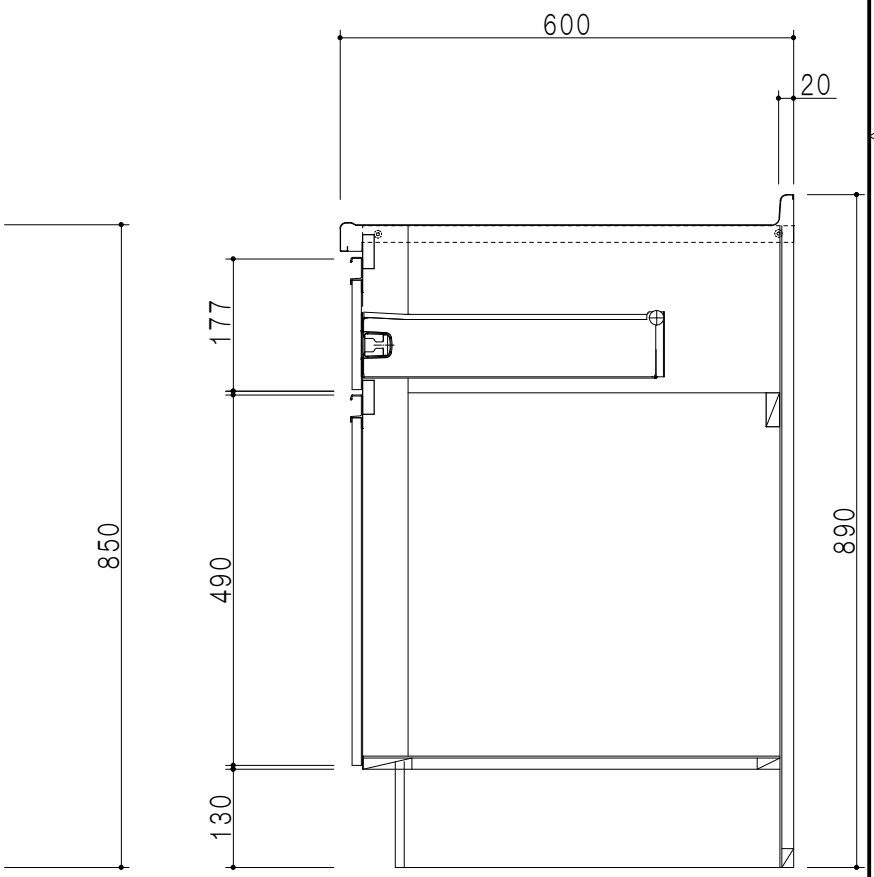

扉色	
SW	ホワイト
LG	木目
UW	ウルトラホワイト (艶有)
WN	ウイングナット (艶有)
BS	ブラックストーン
PM	パールグレイ
MD	ダークグレイ

平面図

仕様	
トップ	ステンレス443CT 銀河エンボス 0.6t ゴミ収納器
側板	低圧メラミン化粧パーティクルボード 12t
地板	片面フラッシュ 17.5t EBコーティング化粧板
背板	MDF 2.5t
台輪	両面化粧パーティクルボード 12t
扉	両面化粧パーティクルボード 12t
丁番	ワンタッチスライド式丁番
把手	アルミ文字把手
引き出し	メタルボックス スライドレール 引き出しトレイ付き
その他	小物入れ 包丁差し

A-A断面図

立面図

B-B断面図

名称	コンパクトキッチン 流し台	図面名称	KTD6-85-180DS (左)	onedo	ワンド株式会社	SCALE	1/10	DATA	2022.08.01	CHECKED	DRAWING	SHEET NO.
											T. K	