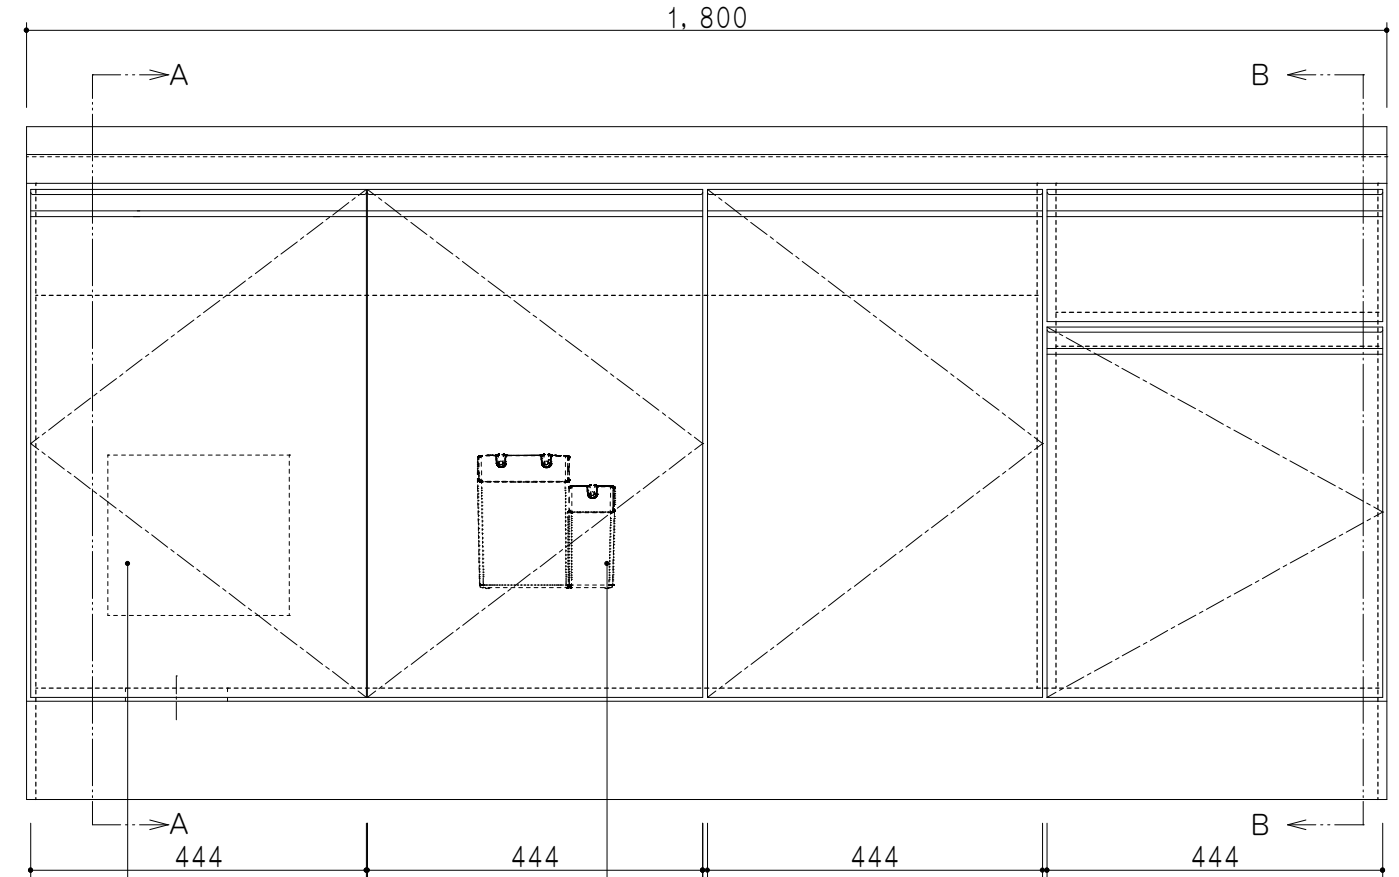

扉色	
SW	ホワイト
LG	木目
UW	ウルトラホワイト (艶有)
WN	ウイングナット (艶有)
BS	ブラックストーン
PM	パールグレイ
MD	ダークグレイ

平面図

仕様	
トップ	ステンレス443CT 銀河エンボス 0.6t ゴミ収納器
側板	低圧メラミン化粧パーティクルボード 12t
地板	片面フラッシュ 17.5t EBコーティング化粧板
背板	MDF 2.5t
台輪	両面化粧パーティクルボード 12t
扉	両面化粧パーティクルボード 12t
丁番	ワンタッチスライド式丁番
把手	アルミ文字把手
引き出し	メタルボックス スライドレール 引き出しトレイ付き
その他	小物入れ 包丁差し

A-A断面図

立面図

B-B断面図

名称	コンパクトキッチン 流し台	図面名称	KTD6-85-180DS (左)	onedo	ワンド株式会社	SCALE	1/10	DATA	2022.08.01	CHECKED	DRAWING	SHEET NO.
											T. K	