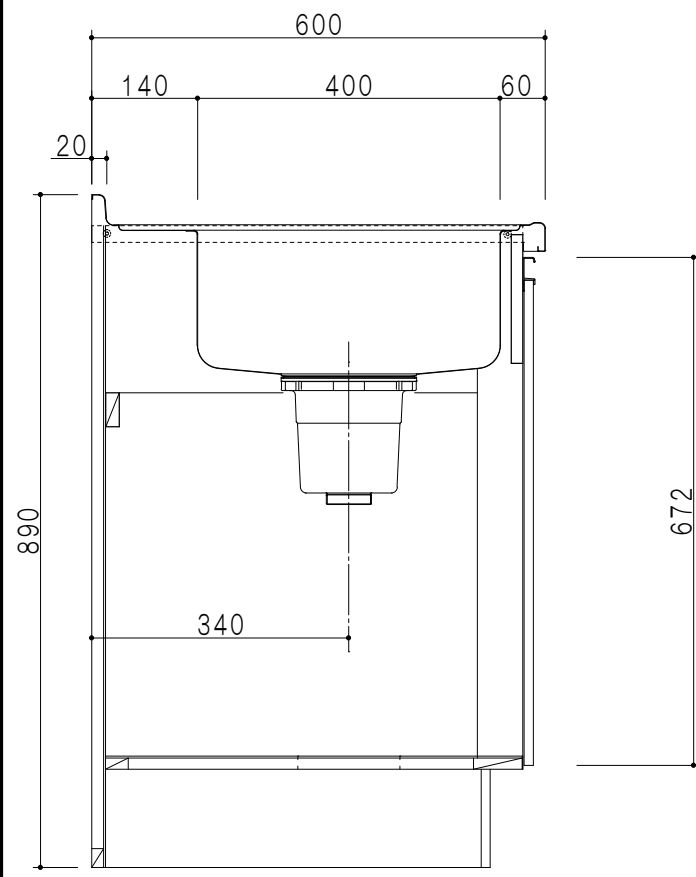

扉色	
SW	ホワイト
LG	木目
UW	ウルトラホワイト (艶有)
WN	ウイングナット (艶有)
BS	ブラックストーン
PM	パールグレイ
MD	ダークグレイ

平面図

仕様	
トップ	ステンレス443CT 銀河エンボス 0.6t ゴミ収納器
側板	低圧メラミン化粧パーティクルボード 12t
地板	片面フラッシュ 17.5t EBコーティング化粧板
背板	MDF 2.5t
台輪	両面化粧パーティクルボード 12t
扉	両面化粧パーティクルボード 12t
丁番	ワンタッチスライド式丁番
把手	アルミ文字把手
引き出し	メタルボックス スライドレール 引き出しトレイ付き
その他	小物入れ 包丁差し

A-A断面図

立面図

B-B断面図

名称	コンパクトキッチン 流し台	図面名称	KTD6-85-180DS (左)	onedo	ワンド株式会社	SCALE	1/10	DATA	2022.08.01	CHECKED	DRAWING	SHEET NO.
											T. K	