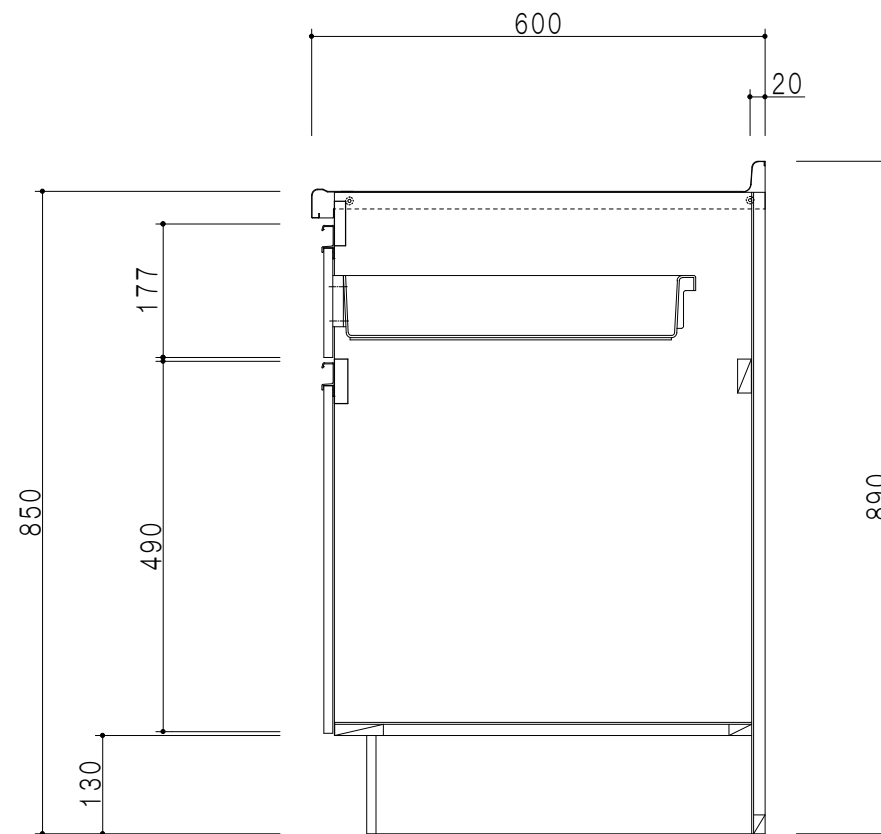

平面図

立面図

断面図

仕 様	
ト ッ プ	ステンレス443CT 銀河エンボス 0.6t
側 板	低圧メラミン化粧パーティクルボード 12t
地 板	片面フラッシュ 17.5t EBコーティング化粧板
背 板	片面フラッシュ 17.5t
台 輪	両面化粧パーティクルボード 12t
扉	両面化粧パーティクルボード 12t
丁 番	ワンタッチスライド式丁番
把 手	アルミー文字把手
引き出し	メタルボックス スライドレール

扉 色	
SW	ホワイト
LG	木 目
UW	ウレタ和付 (艶有)
WN	ウレタノット (艶有)
BS	ブラックストーン
PM	パールグレイ
MD	ダークグレイ

名 称 コンパクトキッチン 調理台

図面名称 KTD6-85-30T (左)

SCALE 1/10

DATA 2023.05.01

CHECKED DRAWING T. K

SHEET NO.