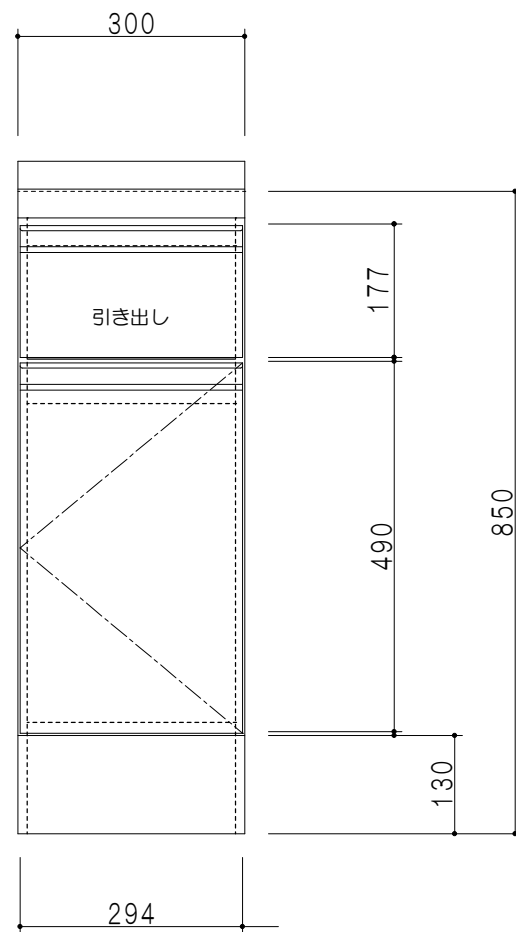

平面図

立面図

断面図

仕 様	
ト ッ プ	ステンレス443CT 銀河エンボス 0.6t
側 板	低圧メラミン化粧パーティクルボード 12t
地 板	片面フラッシュ 17.5t EBコーティング化粧板
背 板	片面フラッシュ 17.5t
台 輪	両面化粧パーティクルボード 12t
扉	両面化粧パーティクルボード 12t
丁 番	ワンタッチスライド式丁番
把 手	アルミー文字把手
引き出し	メタルボックス スライドレール

扉 色	
SW	ホワイト
LG	木 目
UW	ウレタ和付 (艶有)
WN	ウレタノット (艶有)
BS	ブラックストーン
PM	パールグレイ
MD	ダークグレイ

名 称 コンパクトキッチン 調理台

図面名称 KTD6-85-30T (左)

SCALE 1/10

DATA 2023.05.01

CHECKED DRAWING T. K

SHEET NO.