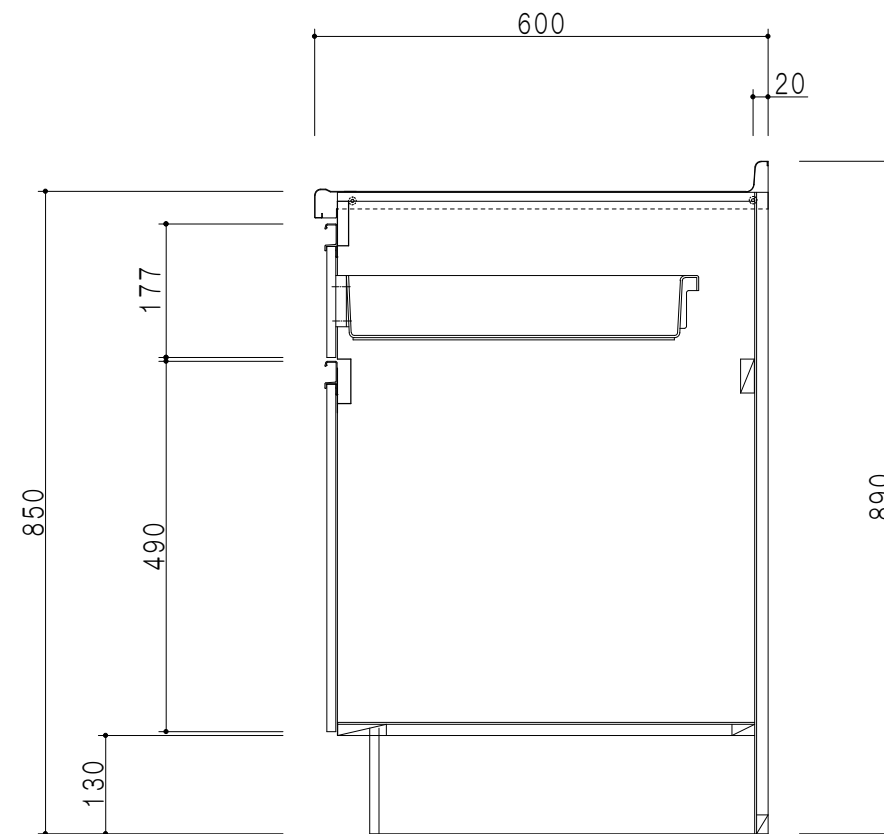

平面図

立面図

断面図

仕 様	
ト ッ プ	ステンレス443CT 銀河エンボス 0.6t
側 板	低圧メラミン化粧パーティクルボード 12t
地 板	片面フラッシュ 17.5t EBコーティング化粧板
背 板	片面フラッシュ 17.5t
台 輪	両面化粧パーティクルボード 12t
扉	両面化粧パーティクルボード 12t
丁 番	ワンタッチスライド式丁番
把 手	アルミー文字把手
引き出し	メタルボックス スライドレール

扉 色	
SW	ホワイト
LG	木 目
UW	ウレタ和付 (艶有)
WN	ウレタノット (艶有)
BS	ブラックストーン
PM	パールグレイ
MD	ダークグレイ

名 称 コンパクトキッチン 調理台

図面名称 KTD6-85-30T (右)

SCALE 1/10

DATA 2023.05.01

CHECKED DRAWING T. K

SHEET NO.