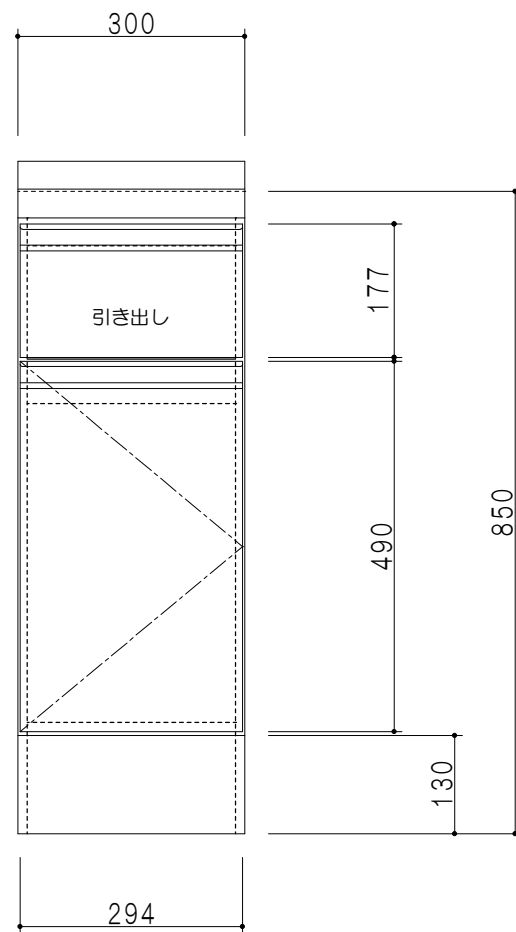

平面図

立面図

断面図

仕 様	
ト ッ プ	ステンレス443CT 銀河エンボス 0.6t
側 板	低圧メラミン化粧パーティクルボード 12t
地 板	片面フラッシュ 17.5t EBコーティング化粧板
背 板	片面フラッシュ 17.5t
台 輪	両面化粧パーティクルボード 12t
扉	両面化粧パーティクルボード 12t
丁 番	ワンタッチスライド式丁番
把 手	アルミー文字把手
引き出し	メタルボックス スライドレール

扉 色	
SW	ホワイト
LG	木 目
UW	ウレタ和付 (艶有)
WN	ウレタノット (艶有)
BS	ブラックストーン
PM	パールグレイ
MD	ダークグレイ

名 称 コンパクトキッチン 調理台

図面名称 KTD6-85-30T (右)

SCALE 1/10

DATA 2023.05.01

CHECKED DRAWING T. K

SHEET NO.