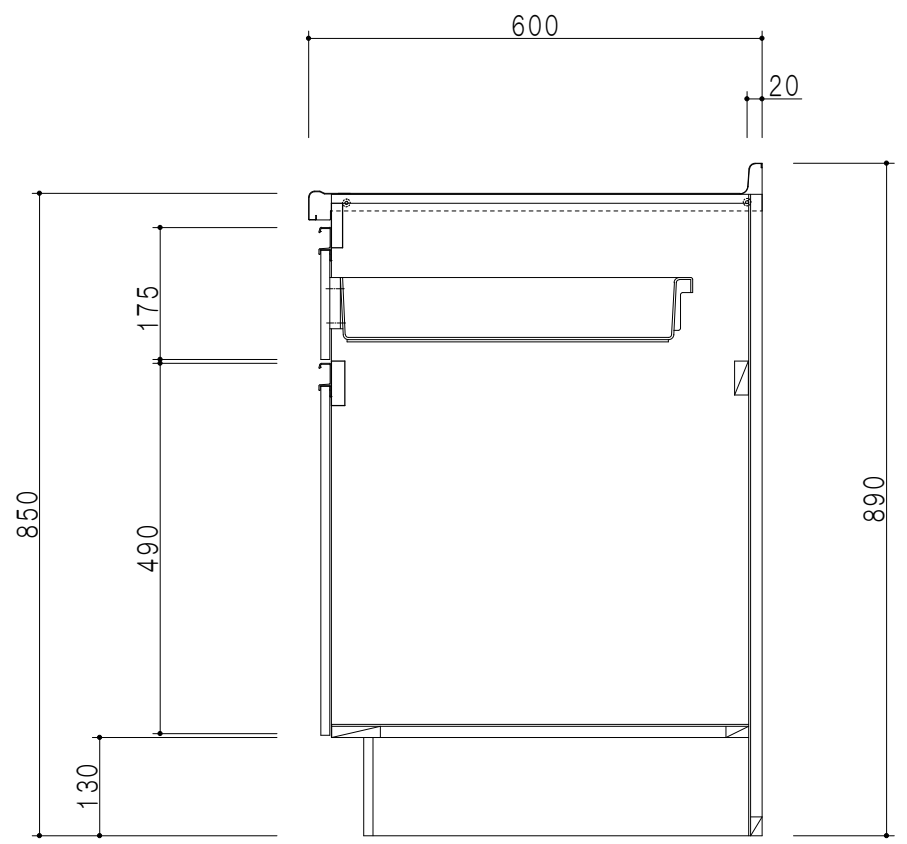

平面図

立面図

断面図

仕 様	
ト ッ プ	ステンレス443CT 銀河エンボス 0.6t
側 板	低圧メラミン化粧パーティクルボード 12t
地 板	片面フラッシュ 17.5t EBコーティング化粧板
背 板	片面フラッシュ 17.5t
台 輪	両面化粧パーティクルボード 12t
扉	両面化粧パーティクルボード 12t
丁 番	ワンタッチスライド式丁番
把 手	アルミー文字把手
引き出し	メタルボックス スライドレール

扉 色	
SW	ホワイト
LG	木 目
UW	ウレラホワイト (艶有)
WN	ウレラホワイト (艶有)
BS	ブラックストーン
PM	パールグレイ
MD	ダークグレイ

名 称 コンパクトキッチン 調理台	図面名称 KTD6-85-45T (左)	 ワンド株式会社	SCALE 1/10	DATA 2023.05.01	CHECKED DRAWING T. K	SHEET NO.
----------------------	-------------------------	---	---------------	--------------------	----------------------------	-----------