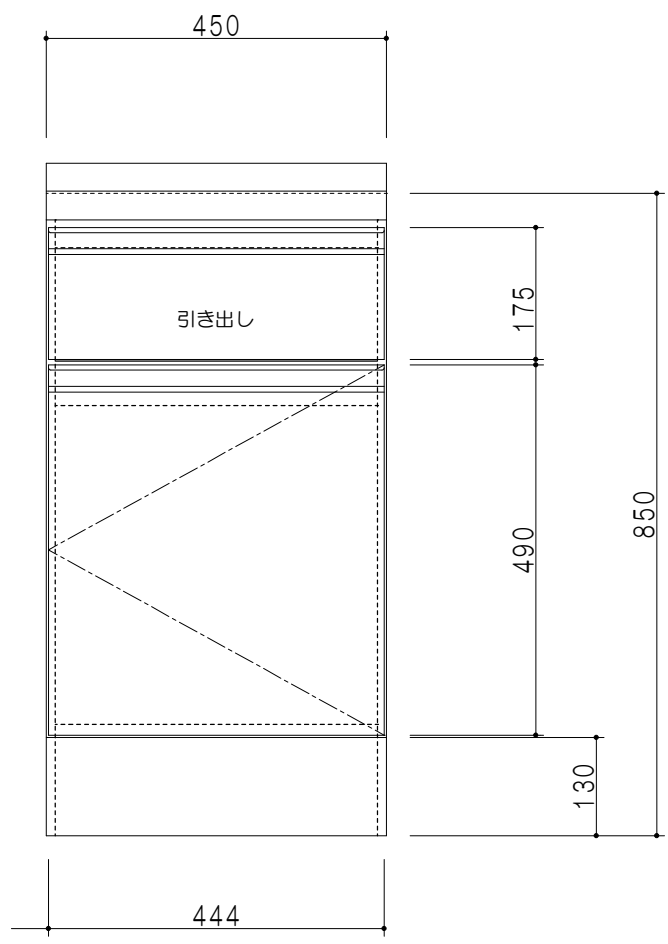

平面図

立面図

断面図

仕 様	
ト ッ プ	ステンレス443CT 銀河エンボス 0.6t
側 板	低圧メラミン化粧パーティクルボード 12t
地 板	片面フラッシュ 17.5t EBコーティング化粧板
背 板	片面フラッシュ 17.5t
台 輪	両面化粧パーティクルボード 12t
扉	両面化粧パーティクルボード 12t
丁 番	ワンタッチスライド式丁番
把 手	アルミー文字把手
引き出し	メタルボックス スライドレール

扉 色	
SW	ホワイト
LG	木 目
UW	ウレラホワイト (艶有)
WN	ウレラホワイト (艶有)
BS	ブラックストーン
PM	パールグレイ
MD	ダークグレイ

名 称 コンパクトキッチン 調理台	図面名称 KTD6-85-45T (左)	 ワンド株式会社	SCALE 1/10	DATA 2023.05.01	CHECKED DRAWING T. K	SHEET NO.
----------------------	-------------------------	---	---------------	--------------------	----------------------------	-----------