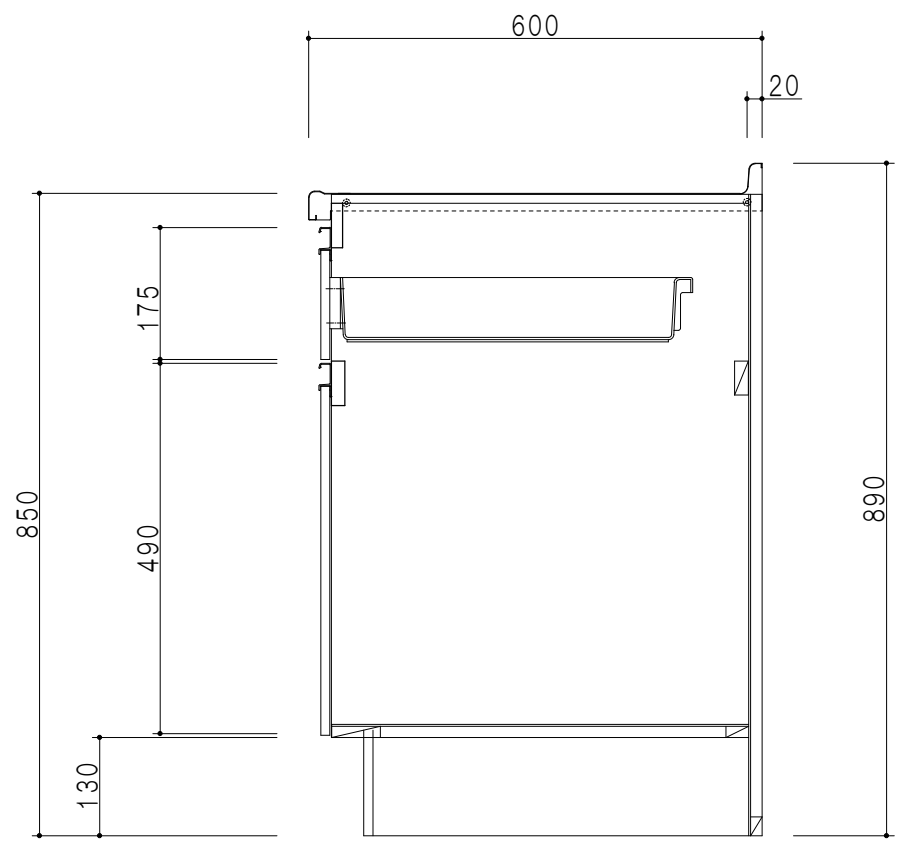

平面図

立面図

断面図

仕 様	
ト ッ プ	ステンレス443CT 銀河エンボス 0.6t
側 板	低圧メラミン化粧パーティクルボード 12t
地 板	片面フラッシュ 17.5t EBコーティング化粧板
背 板	片面フラッシュ 17.5t
台 輪	両面化粧パーティクルボード 12t
扉	両面化粧パーティクルボード 12t
丁 番	ワンタッチスライド式丁番
把 手	アルミー文字把手
引き出し	メタルボックス スライドレール

扉 色	
SW	ホワイト
LG	木 目
UW	ウレチ材付 (艶有)
WN	ウレチ材付 (艶有)
BS	ブラックストーン
PM	パールグレイン
MD	ダークグレイン

名 称 コンパクトキッチン 調理台	図面名称 KTD6-85-45T (右)	 ワンド株式会社	SCALE 1/10	DATA 2023.05.01	CHECKED DRAWING T. K	SHEET NO.
----------------------	-------------------------	---	---------------	--------------------	----------------------------	-----------