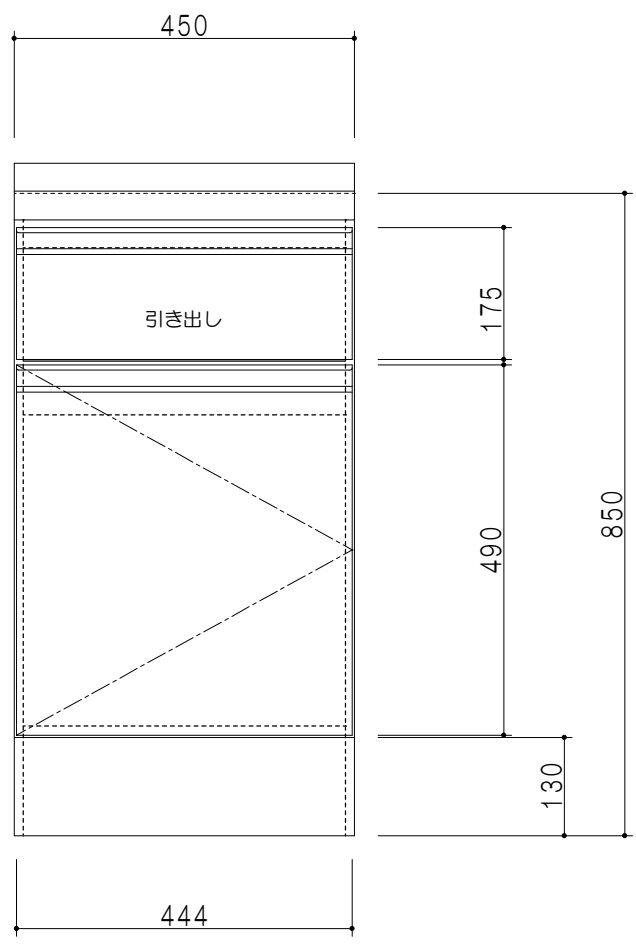

平面図

立面図

断面図

仕 様	
ト ッ プ	ステンレス443CT 銀河エンボス 0.6t
側 板	低圧メラミン化粧パーティクルボード 12t
地 板	片面フラッシュ 17.5t EBコーティング化粧板
背 板	片面フラッシュ 17.5t
台 輪	両面化粧パーティクルボード 12t
扉	両面化粧パーティクルボード 12t
丁 番	ワンタッチスライド式丁番
把 手	アルミー文字把手
引き出し	メタルボックス スライドレール

扉 色	
SW	ホワイト
LG	木 目
UW	ウレチ材付 (艶有)
WN	ウレチ材付 (艶有)
BS	ブラックストーン
PM	パールグレイン
MD	ダークグレイン

名 称 コンパクトキッチン 調理台	図面名称 KTD6-85-45T (右)	 ワンド株式会社	SCALE 1/10	DATA 2023.05.01	CHECKED DRAWING T. K	SHEET NO.
----------------------	-------------------------	---	---------------	--------------------	----------------------------	-----------