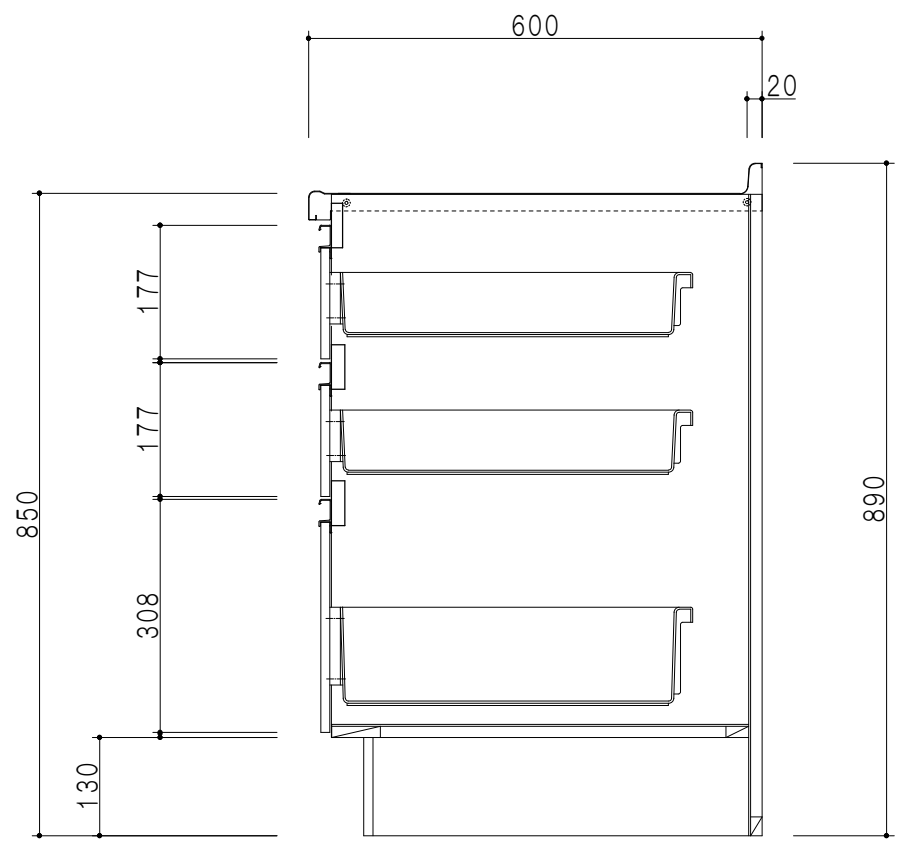

平面図

立面図

断面図

仕 様	
ト ッ プ	ステンレス443CT 銀河エンボス 0.6t
側 板	低圧メラミン化粧パーティクルボード 12t
地 板	片面フラッシュ 17.5t EBコーティング化粧板
背 板	片面フラッシュ 17.5t
台 輪	両面化粧パーティクルボード 12t
扉	両面化粧パーティクルボード 12t
丁 番	ワンタッチスライド式丁番
把 手	アルミー文字把手
引き出し	メタルボックス スライドレール