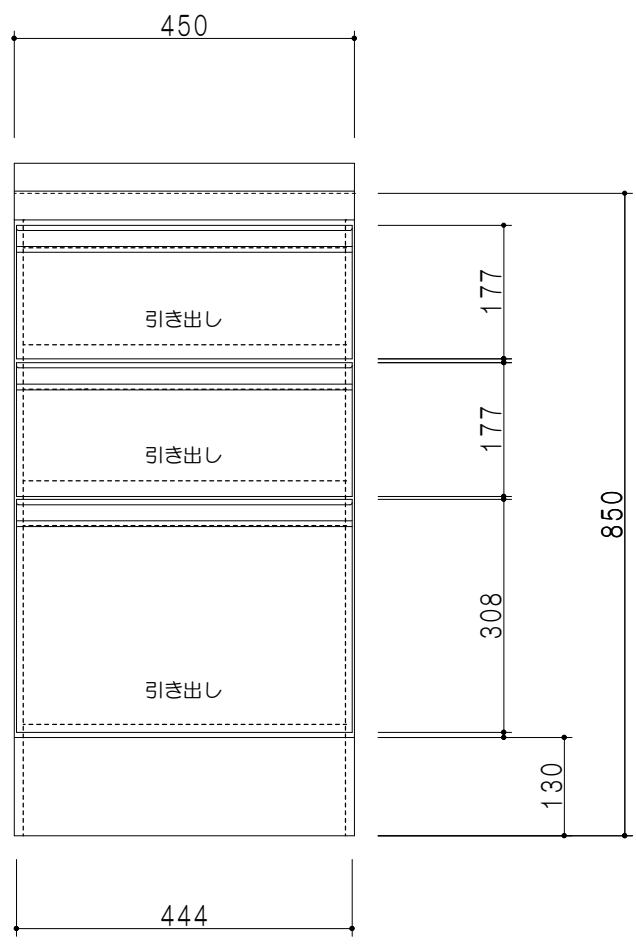

平面図

立面図

断面図

仕 様	
ト ッ プ	ステンレス443CT 銀河エンボス 0.6t
側 板	低圧メラミン化粧パーティクルボード 12t
地 板	片面フラッシュ 17.5t EBコーティング化粧板
背 板	片面フラッシュ 17.5t
台 輪	両面化粧パーティクルボード 12t
扉	両面化粧パーティクルボード 12t
丁 番	ワンタッチスライド式丁番
把 手	アルミー文字把手
引き出し	メタルボックス スライドレール

扉 色	
SW	ホワイト
LG	木 目
UW	ウレチ材付 (艶有)
WN	ウレチ材付 (艶有)
BS	ブラックストーン
PM	パールグレイン
MD	ダークグレイン