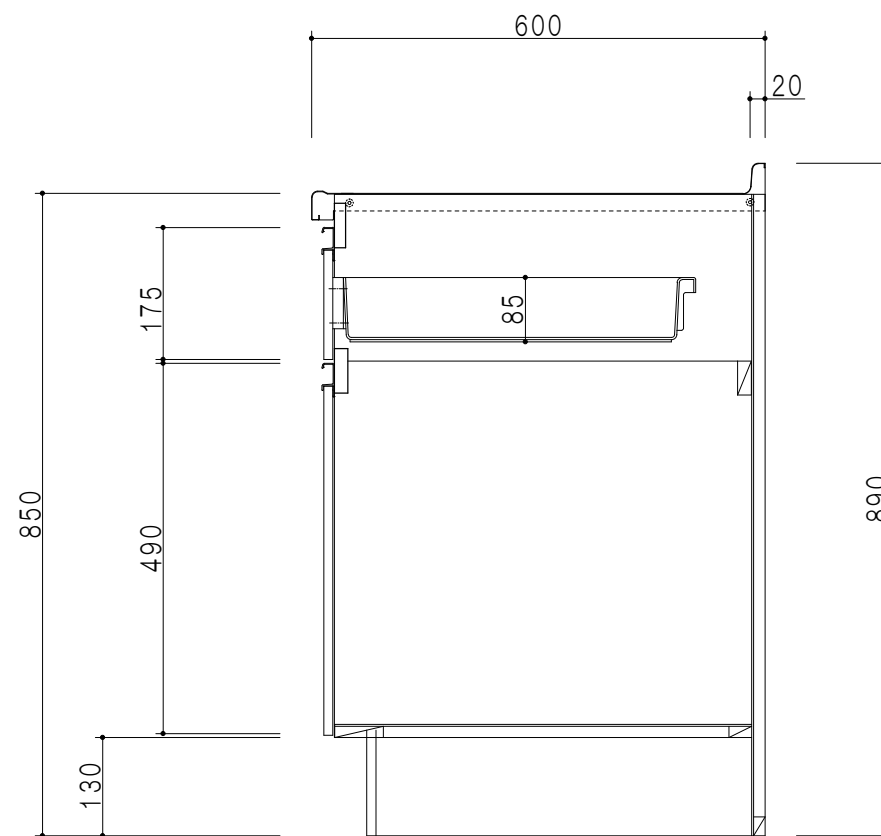

平面図

立面図

断面図

仕 様	
ト ッ プ	ステンレス443CT 銀河エンボス 0.6t
側 板	低圧メラミン化粧パーティクルボード 12t
地 板	片面フラッシュ 17.5t EBコーティング化粧板
背 板	片面フラッシュ 17.5t
台 輪	両面化粧パーティクルボード 12t
扉	両面化粧パーティクルボード 12t
丁 番	ワンタッチスライド式丁番
把 手	アルミー文字把手
引き出し	メタルボックス スライドレール

扉 色	
SW	ホワイト
LG	木 目
UW	ウレタ和付 (艶有)
WN	ウレタノット (艶有)
BS	ブラックストーン
PM	パールグレイン
MD	ダークグレイン

名 称 コンパクトキッチン 調理台

図面名称 KTD6-85-60T

SCALE 1/10

DATA 2023.05.01

CHECKED DRAWING T. K

SHEET NO.