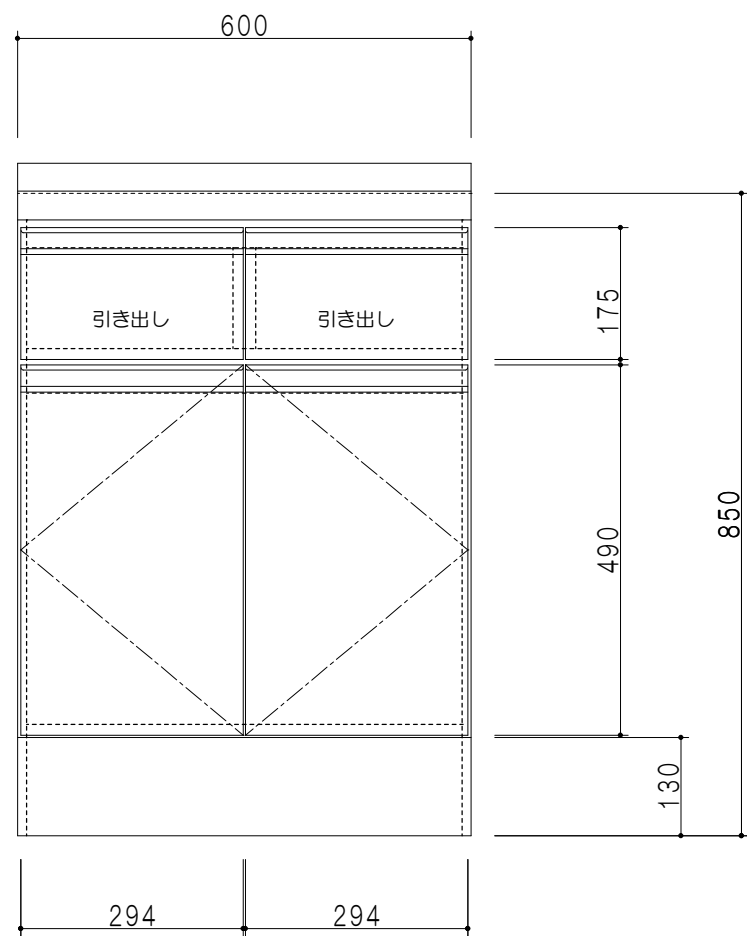

平面図

立面図

断面図

仕 様	
ト ッ プ	ステンレス443CT 銀河エンボス 0.6t
側 板	低圧メラミン化粧パーティクルボード 12t
地 板	片面フラッシュ 17.5t EBコーティング化粧板
背 板	片面フラッシュ 17.5t
台 輪	両面化粧パーティクルボード 12t
扉	両面化粧パーティクルボード 12t
丁 番	ワンタッチスライド式丁番
把 手	アルミー文字把手
引き出し	メタルボックス スライドレール

扉 色	
SW	ホワイト
LG	木 目
UW	ウレタ和付 (艶有)
WN	ウレタノット (艶有)
BS	ブラックストーン
PM	パールグレイン
MD	ダークグレイン

名 称 コンパクトキッチン 調理台

図面名称 KTD6-85-60T

SCALE 1/10

DATA 2023.05.01

CHECKED DRAWING T. K

SHEET NO.