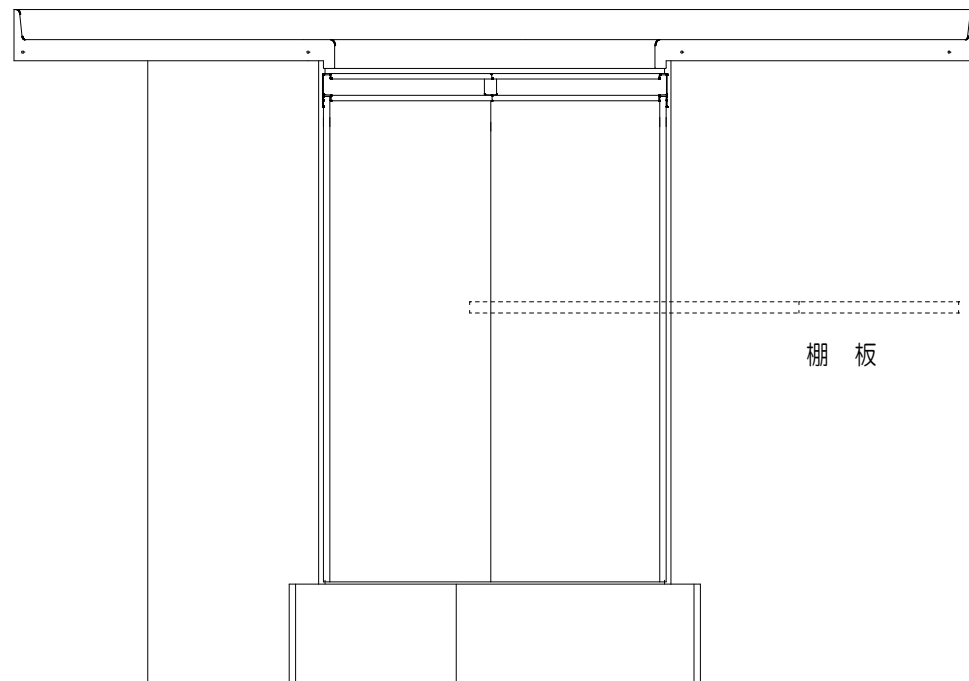

平面図

平面図

仕 様	
ト ッ プ	ステンレス443CT 銀河エンボス 0.6t
側 板	低圧メラミン化粧パーティクルボード 12t
地 板	片面フラッシュ 17.5t EBコーティング化粧板
背 板	片面フラッシュ 17.5t
台 輪	両面化粧パーティクルボード 12t
扉	両面化粧パーティクルボード 12t
丁 番	ワンタッチスライド式丁番
把 手	アルミー文字把手

扉 色	
SW	ホワイト
LG	木 目
UW	カトラリー付 (艶有)
WN	ウイザ'-ナット (艶有)
BS	ブラックストーン
PM	パールグレイ
MD	ダークグレイ

A立面図

C立面図

B立面図

名 称  
コンパクトキッチン用隅調理台

図面名称  
KTD6-85-90C

SCALE  
1/10

DATA  
2023.05.01

CHECKED  
DRAWING  
T. K