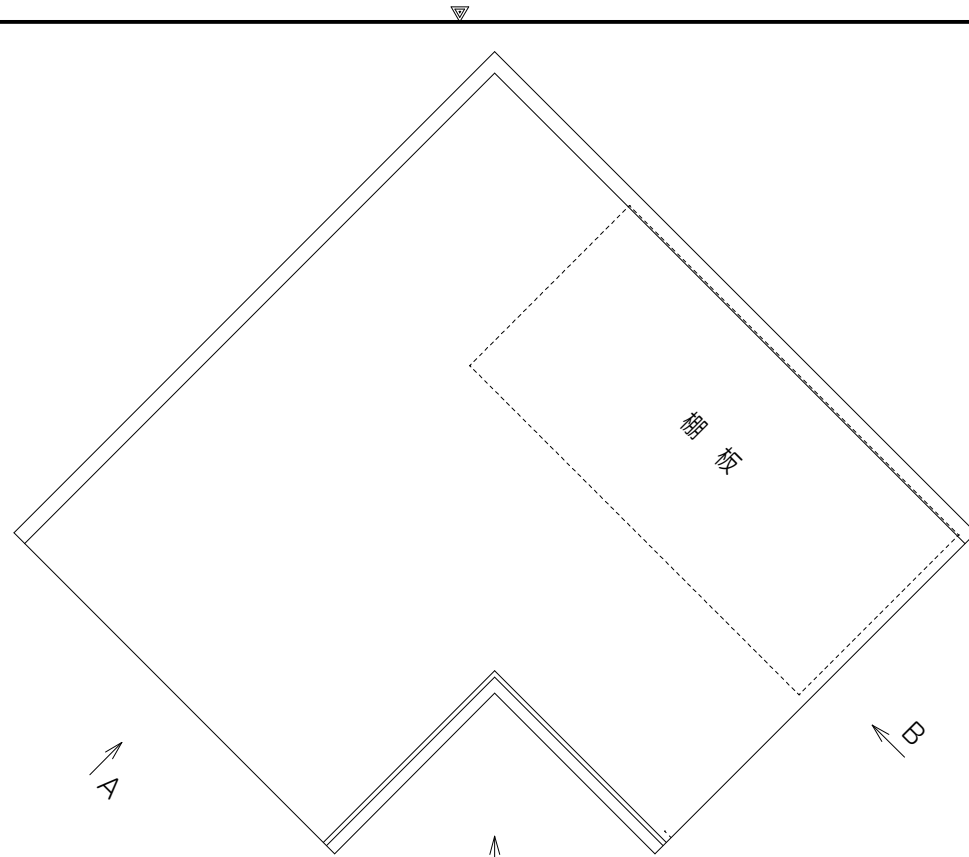

平面図

平面図

仕 様	
ト ッ プ	ステンレス443CT 銀河エンボス 0.6t
側 板	低圧メラミン化粧パーティクルボード 12t
地 板	片面フラッシュ 17.5t EBコーティング化粧板
背 板	片面フラッシュ 17.5t
台 輪	両面化粧パーティクルボード 12t
扉	両面化粧パーティクルボード 12t
丁 番	ワンタッチスライド式丁番
把 手	アルミー文字把手

扉 色	
SW	ホワイト
LG	木 目
UW	カトラリー付 (艶有)
WN	ウイザ'-ナット (艶有)
BS	ブラックストーン
PM	パールグレイ
MD	ダークグレイ

A立面図

C立面図

B立面図

名 称  
コンパクトキッチン用隅調理台

図面名称  
KTD6-85-90C

SCALE  
1/10

DATA  
2023.05.01

CHECKED  
DRAWING  
T. K

SHEET NO.