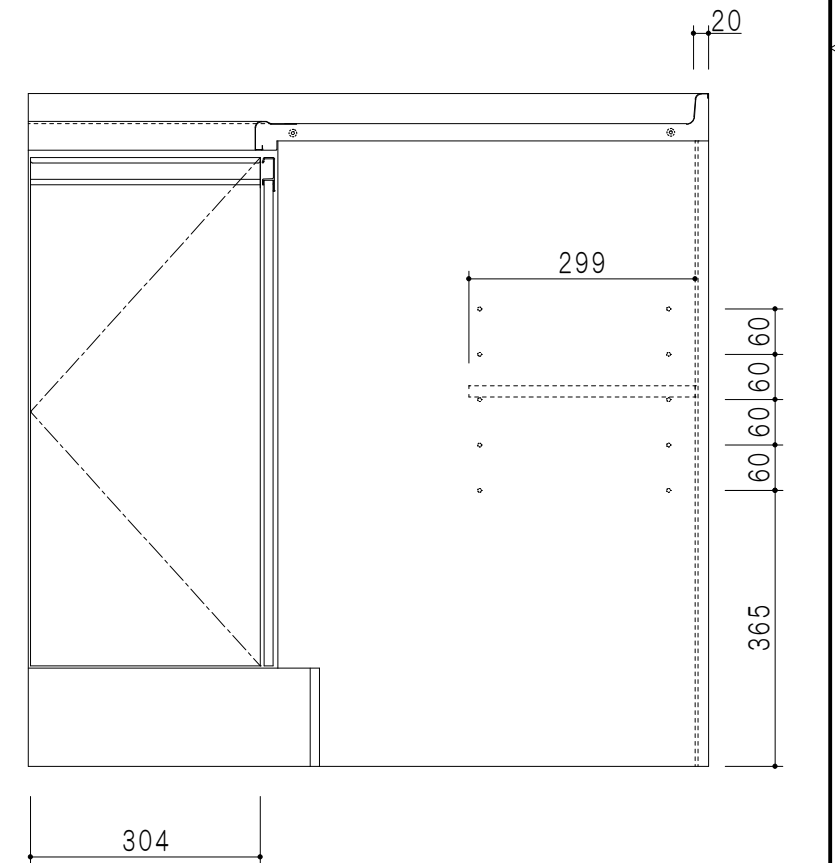

平面図

平面図

仕 様	
ト ッ プ	ステンレス443CT 銀河エンボス 0.6t
側 板	低圧メラミン化粧パーティクルボード 12t
地 板	片面フラッシュ 17.5t EBコーティング化粧板
背 板	片面フラッシュ 17.5t
台 輪	両面化粧パーティクルボード 12t
扉	両面化粧パーティクルボード 12t
丁 番	ワンタッチスライド式丁番
把 手	アルミー文字把手

扉 色	
SW	ホワイト
LG	木 目
UW	カトラリー付 (艶有)
WN	ウイザ'-ナット (艶有)
BS	ブラックストーン
PM	パールグレイ
MD	ダークグレイ

A立面図

C立面図

B立面図

名 称  
コンパクトキッチン用隅調理台

図面名称  
KTD6-85-90C

SCALE  
1/10

DATA  
2023.05.01

CHECKED  
DRAWING  
T. K

SHEET NO.