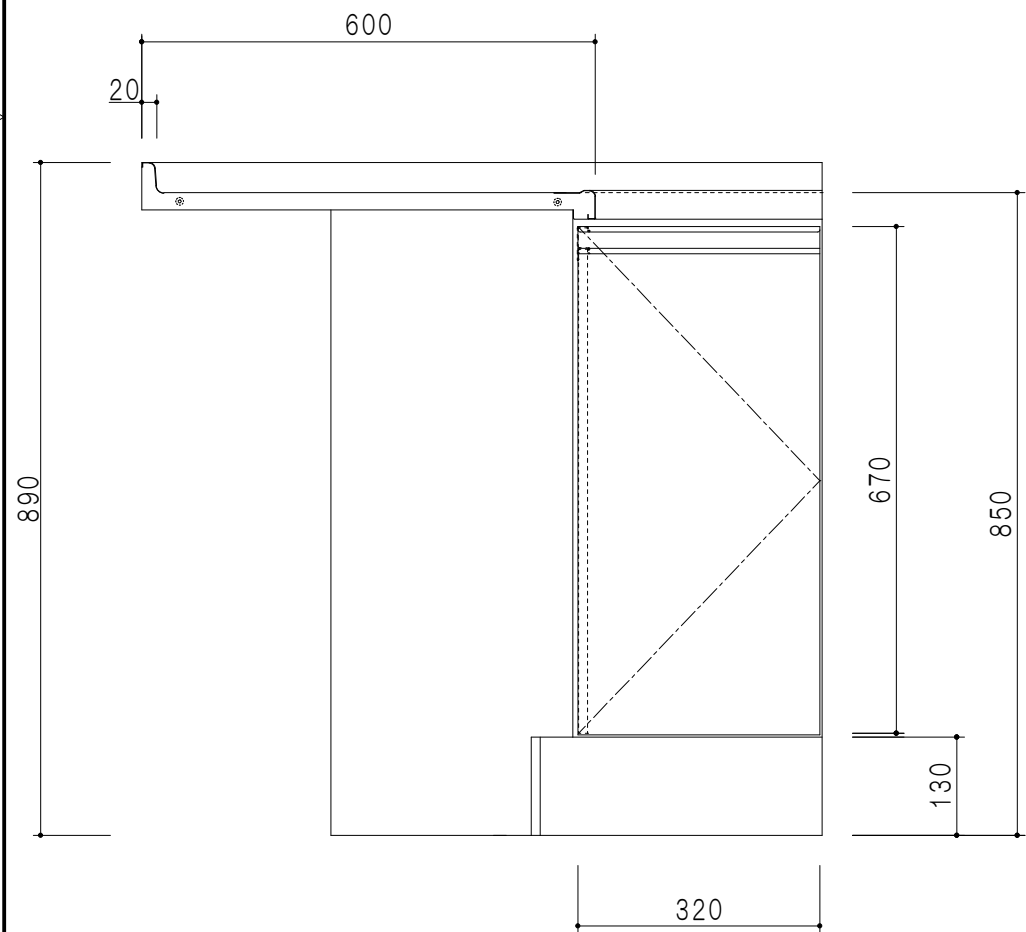

平面図

平面図

仕 様	
ト ッ プ	ステンレス443CT 銀河エンボス 0.6t
側 板	低圧メラミン化粧パーティクルボード 12t
地 板	片面フラッシュ 17.5t EBコーティング化粧板
背 板	片面フラッシュ 17.5t
台 輪	両面化粧パーティクルボード 12t
扉	両面化粧パーティクルボード 12t
丁 番	ワンタッチスライド式丁番
把 手	アルミー文字把手

扉 色	
SW	ホワイト
LG	木 目
UW	カトラリー付 (艶有)
WN	ウイザ'-ナット (艶有)
BS	ブラックストーン
PM	パールグレイ
MD	ダークグレイ

A立面図

C立面図

B立面図

名 称  
コンパクトキッチン用隅調理台

図面名称  
KTD6-85-90C

SCALE  
1/10

DATA  
2023.05.01

CHECKED  
DRAWING  
T. K

SHEET NO.