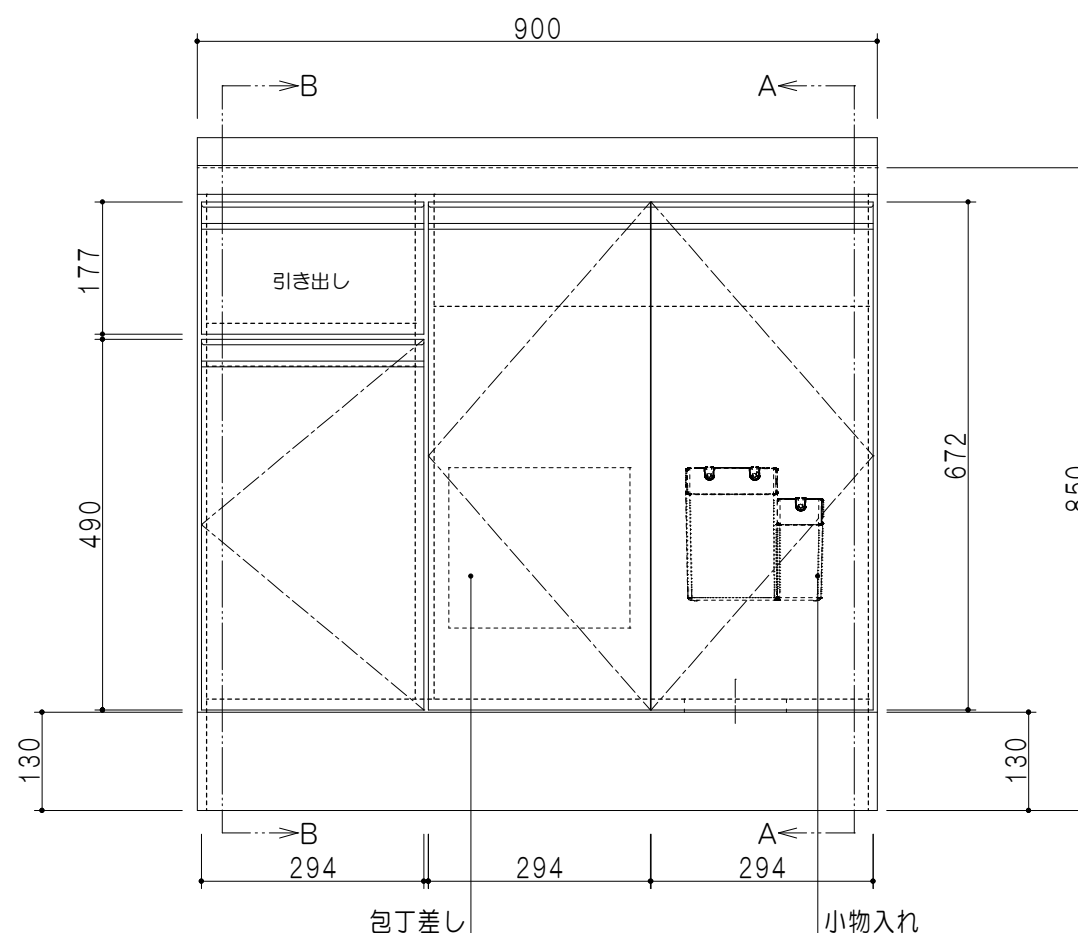

扉色	
SW	ホワイト
LG	木目
UW	ウルトラホワイト(艶有)
WN	ウインザーナット(艶有)
BS	ブラックストーン
PM	パールグレイ
MD	ダークグレイ

仕様	
トップ	ステンレス443CT 銀河エンボス 0.6t ゴミ収納器
側板	低圧メラミン化粧パーティクルボード 12t
地板	片面フラッシュ 17.5t EBコーティング化粧板
背板	MDF 2.5t
台輪	両面化粧パーティクルボード 12t
扉	両面化粧パーティクルボード 12t
丁番	ワンタッチスライド式丁番
把手	アルミー文字把手
引き出し	メタルボックス スライドレール 引き出しトレイ付き
その他	小物入れ 包丁差し

平面図

B-B断面図

立面図

A-A断面図

名称	コンパクトキッチン 流し台	図面名称	KTD6-85-90DS (右)	ブランド	ワンド株式会社	SCALE	1/10	DATA	2023.05.01	CHECKED	DRAWING	SHEET NO.
											T. K	