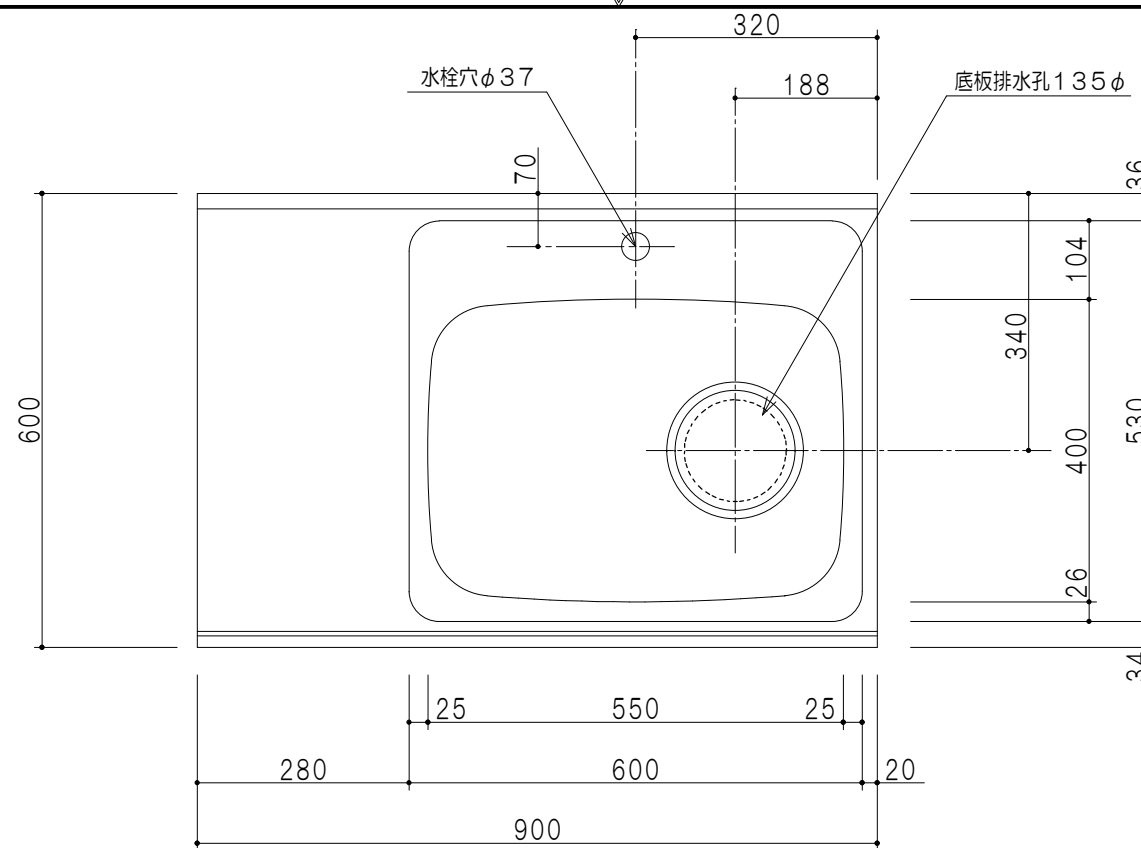

扉色	
SW	ホワイト
LG	木目
UW	ウルトラホワイト(艶有)
WN	ウインザーナット(艶有)
BS	ブラックストーン
PM	パールグレイ
MD	ダークグレイ

仕様	
トップ	ステンレス443CT 銀河エンボス 0.6t ゴミ収納器
側板	低圧メラミン化粧パーティクルボード 12t
地板	片面フラッシュ 17.5t EBコーティング化粧板
背板	MDF 2.5t
台輪	両面化粧パーティクルボード 12t
扉	両面化粧パーティクルボード 12t
丁番	ワンタッチスライド式丁番
把手	アルミー文字把手
引き出し	メタルボックス スライドレール 引き出しトレイ付き
その他	小物入れ 包丁差し

平面図

B-B断面図

立面図

A-A断面図

名称	コンパクトキッチン 流し台	図面名称	KTD6-85-90DS (右)	ブランド	ワンド株式会社	SCALE	1/10	DATA	2023.05.01	CHECKED	DRAWING	SHEET NO.
											T. K	