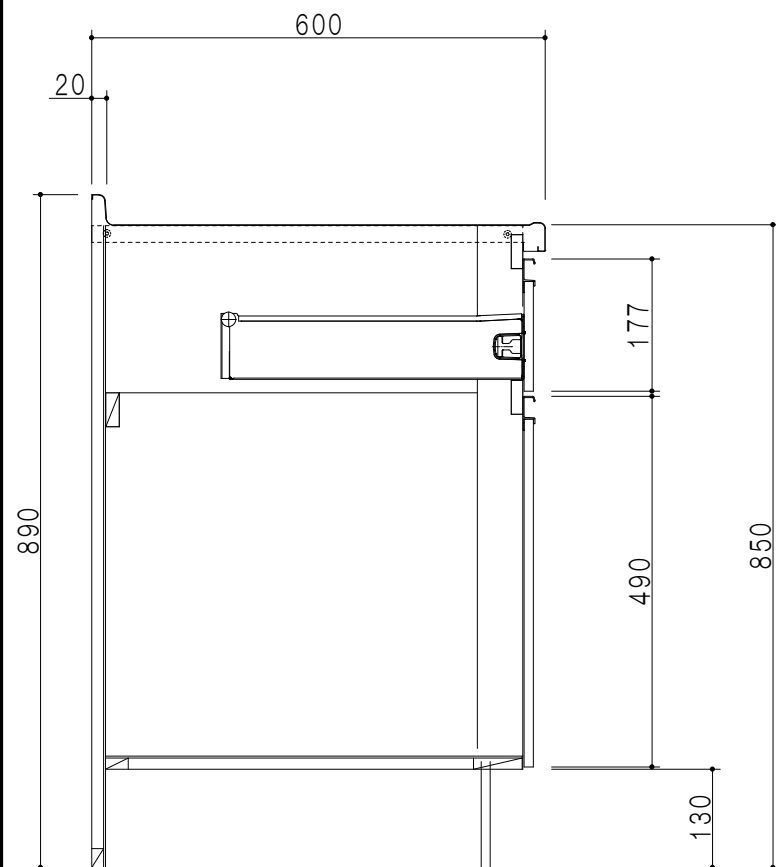

扉色	
SW	ホワイト
LG	木目
UW	ウルトラホワイト(艶有)
WN	ウインザーナット(艶有)
BS	ブラックストーン
PM	パールグレイ
MD	ダークグレイ

仕様	
トップ	ステンレス443CT 銀河エンボス 0.6t ゴミ収納器
側板	低圧メラミン化粧パーティクルボード 12t
地板	片面フラッシュ 17.5t EBコーティング化粧板
背板	MDF 2.5t
台輪	両面化粧パーティクルボード 12t
扉	両面化粧パーティクルボード 12t
丁番	ワンタッチスライド式丁番
把手	アルミー文字把手
引き出し	メタルボックス スライドレール 引き出しトレイ付き
その他	小物入れ 包丁差し

平面図

B-B断面図

立面図

A-A断面図

名称	コンパクトキッチン 流し台	図面名称	KTD6-85-90DS (右)	ブランド	ワンド株式会社	SCALE	1/10	DATA	2023.05.01	CHECKED	DRAWING	SHEET NO.
											T. K	