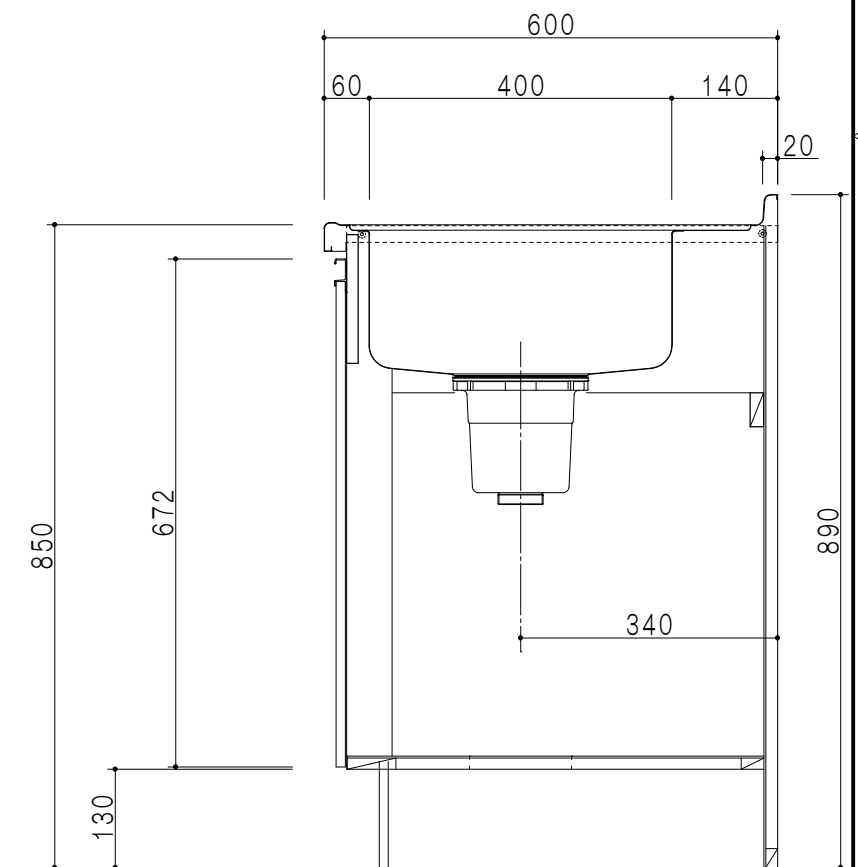

扉色	
SW	ホワイト
LG	木目
UW	ウルトラホワイト(艶有)
WN	ウインザーナット(艶有)
BS	ブラックストーン
PM	パールグレイ
MD	ダークグレイ

仕様	
トップ	ステンレス443CT 銀河エンボス 0.6t ゴミ収納器
側板	低圧メラミン化粧パーティクルボード 12t
地板	片面フラッシュ 17.5t EBコーティング化粧板
背板	MDF 2.5t
台輪	両面化粧パーティクルボード 12t
扉	両面化粧パーティクルボード 12t
丁番	ワンタッチスライド式丁番
把手	アルミー文字把手
引き出し	メタルボックス スライドレール 引き出しトレイ付き
その他	小物入れ 包丁差し

平面図

B-B断面図

立面図

A-A断面図

名称	コンパクトキッチン 流し台	図面名称	KTD6-85-90DS (右)	ブランド	ワンド株式会社	SCALE	1/10	DATA	2023.05.01	CHECKED	DRAWING	SHEET NO.
											T. K	