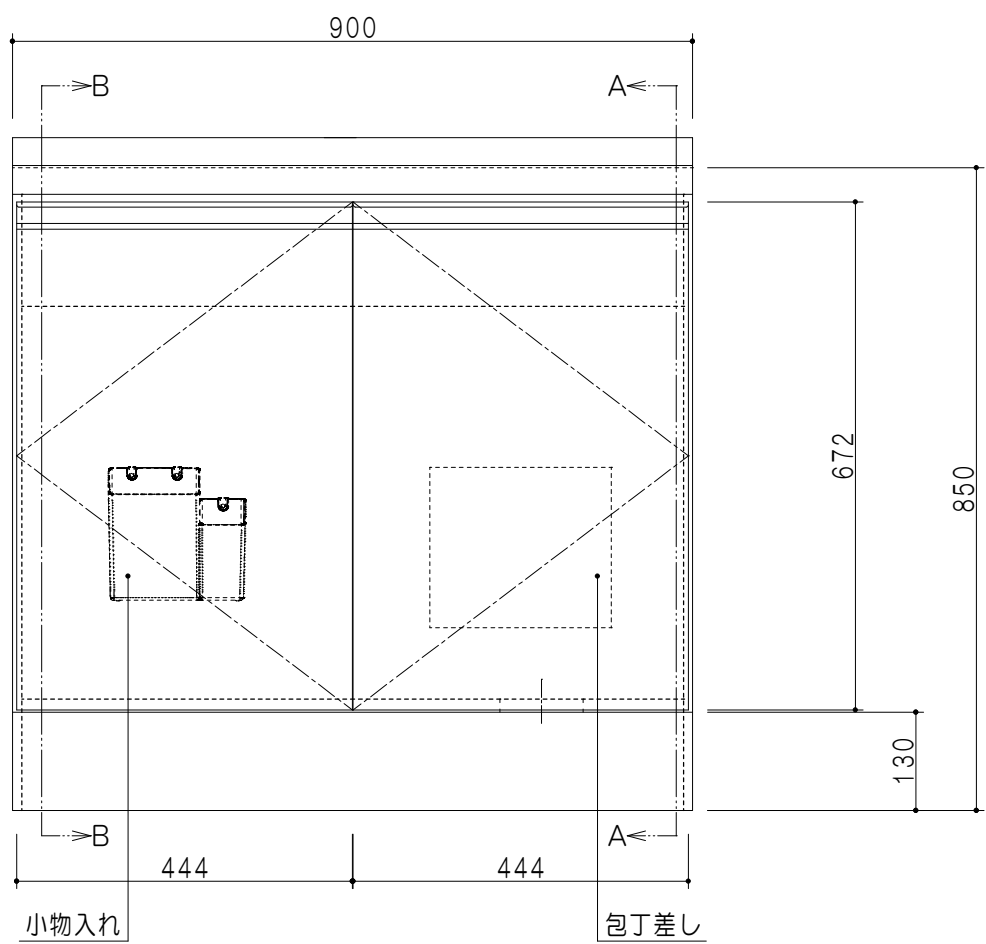

扉色	
SW	ホワイト
LG	木目
UW	ウルトラホワイト (艶有)
WN	ウインザーナット (艶有)
BS	ブラックストーン
PM	パールグレイ
MD	ダークグレイ

仕様	
トップ	ステンレス443CT 銀河エンボス 0.6t ゴミ収納器
側板	低圧メラミン化粧パーティクルボード 12t
地板	片面フラッシュ 17.5t EBコーティング化粧板
背板	MDF 2.5t
台輪	両面化粧パーティクルボード 12t
扉	両面化粧パーティクルボード 12t
丁番	ワンタッチスライド式丁番
把手	アルミー文字把手
その他	小物入れ 包丁差し

平面図

B-B断面図

立面図

A-A断面図

名称	コンパクトキッチン 流し台	図面名称	KTD6-85-90DS1 (右)	ブランド	ワンド株式会社	SCALE	1/10	DATA	2023.05.01	CHECKED	DRAWING	SHEET NO.
											T. K	