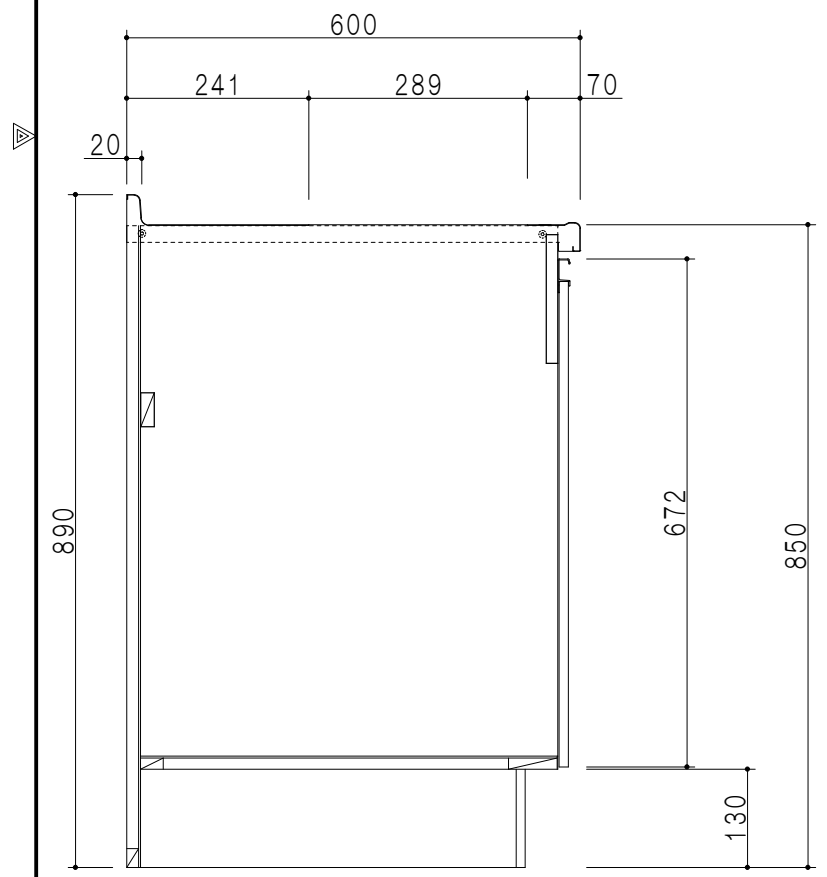

扉色	
SW	ホワイト
LG	木目
UW	ウルトラホワイト (艶有)
WN	ウインザーナット (艶有)
BS	ブラックストーン
PM	パールグレイ
MD	ダークグレイ

仕様	
トップ	ステンレス443CT 銀河エンボス 0.6t ゴミ収納器
側板	低圧メラミン化粧パーティクルボード 12t
地板	片面フラッシュ 17.5t EBコーティング化粧板
背板	MDF 2.5t
台輪	両面化粧パーティクルボード 12t
扉	両面化粧パーティクルボード 12t
丁番	ワンタッチスライド式丁番
把手	アルミー文字把手
その他	小物入れ 包丁差し

平面図

B-B断面図

立面図

A-A断面図

名称	コンパクトキッチン 流し台	図面名称	KTD6-85-90DS1 (右)	ブランド	ワンド株式会社	SCALE	1/10	DATA	2023.05.01	CHECKED	DRAWING	SHEET NO.
											T. K	