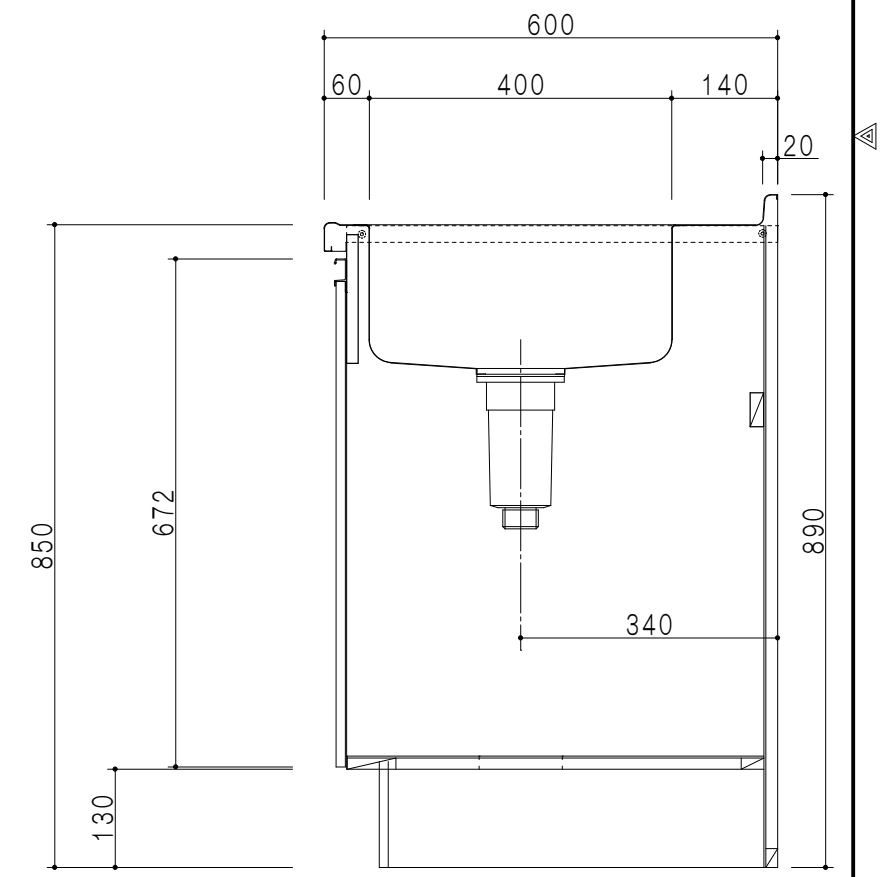

扉色	
SW	ホワイト
LG	木目
UW	ウルトラホワイト (艶有)
WN	ウインザーナット (艶有)
BS	ブラックストーン
PM	パールグレイ
MD	ダークグレイ

仕様	
トップ	ステンレス443CT 銀河エンボス 0.6t ゴミ収納器
側板	低圧メラミン化粧パーティクルボード 12t
地板	片面フラッシュ 17.5t EBコーティング化粧板
背板	MDF 2.5t
台輪	両面化粧パーティクルボード 12t
扉	両面化粧パーティクルボード 12t
丁番	ワンタッチスライド式丁番
把手	アルミー文字把手
その他	小物入れ 包丁差し

平面図

B-B断面図

立面図

A-A断面図

名称	コンパクトキッチン 流し台	図面名称	KTD6-85-90DS1 (右)	ブランド	ワンド株式会社	SCALE	1/10	DATA	2023.05.01	CHECKED	DRAWING	SHEET NO.
											T. K	