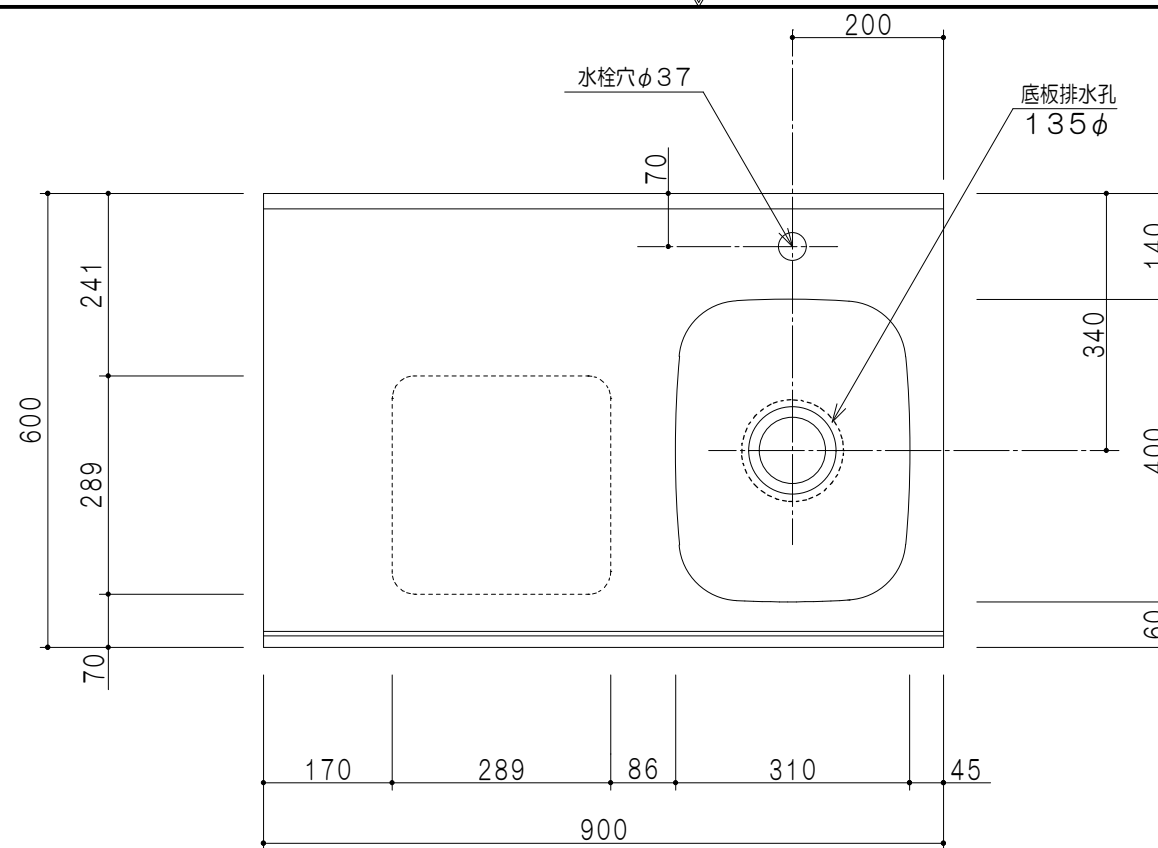

扉色	
SW	ホワイト
LG	木目
UW	ウルトラホワイト (艶有)
WN	ウインザーナット (艶有)
BS	ブラックストーン
PM	パールグレイ
MD	ダークグレイ

仕様	
トップ	ステンレス443CT 銀河エンボス 0.6t ゴミ収納器
側板	低圧メラミン化粧パーティクルボード 12t
地板	片面フラッシュ 17.5t EBコーティング化粧板
背板	MDF 2.5t
台輪	両面化粧パーティクルボード 12t
扉	両面化粧パーティクルボード 12t
丁番	ワンタッチスライド式丁番
把手	アルミー文字把手
その他	小物入れ 包丁差し

平面図

B-B断面図

立面図

A-A断面図

名称	コンパクトキッチン 流し台	図面名称	KTD6-85-90DS1 (右)	ブランド	ワンド株式会社	SCALE	1/10	DATA	2023.05.01	CHECKED	DRAWING	SHEET NO.
											T. K	