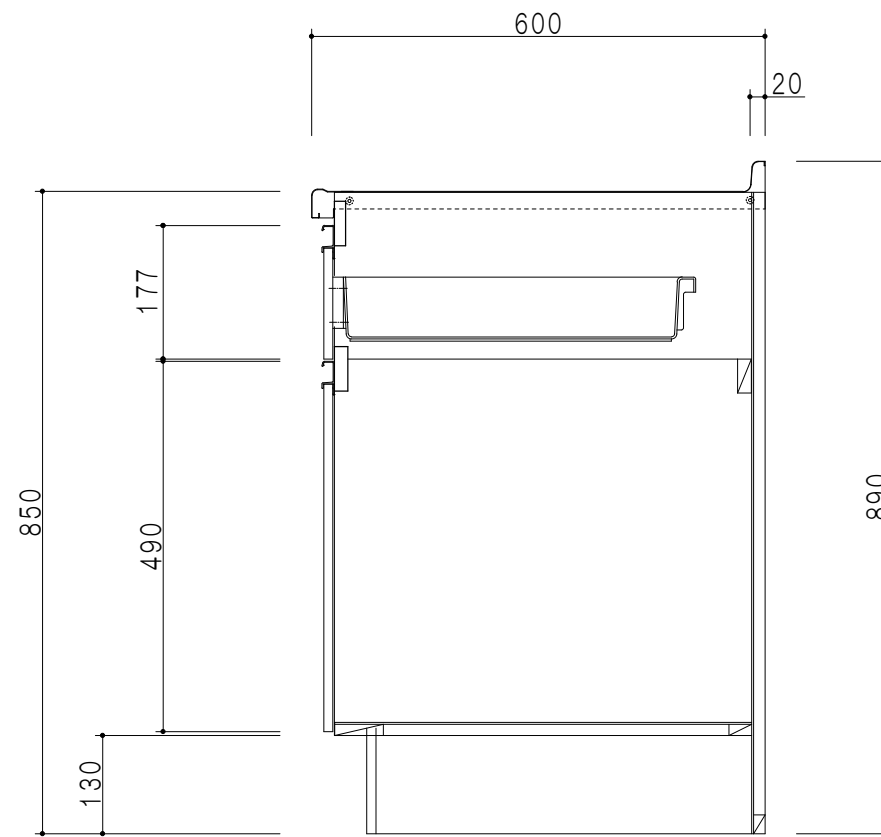

平面図

立面図

断面図

仕 様	
ト ッ プ	ステンレス443CT 銀河エンボス 0.6t
側 板	低圧メラミン化粧パーティクルボード 12t
地 板	片面フラッシュ 17.5t EBコーティング化粧板
背 板	片面フラッシュ 17.5t
台 輪	両面化粧パーティクルボード 12t
扉	両面化粧パーティクルボード 12t
丁 番	ワンタッチスライド式丁番
把 手	アルミー文字把手
引き出し	メタルボックス スライドレール

扉 色	
SW	ホワイト
LG	木 目
UW	ウレチ材付 (艶有)
WN	ウレチ材付 (艶有)
BS	ブラックストーン
PM	パールグレイ
MD	ダークグレイ

名 称 コンパクトキッチン 調理台

図面名称 KTD6-85-90T

SCALE 1/10

DATA 2023.05.01

CHECKED DRAWING T. K

SHEET NO.