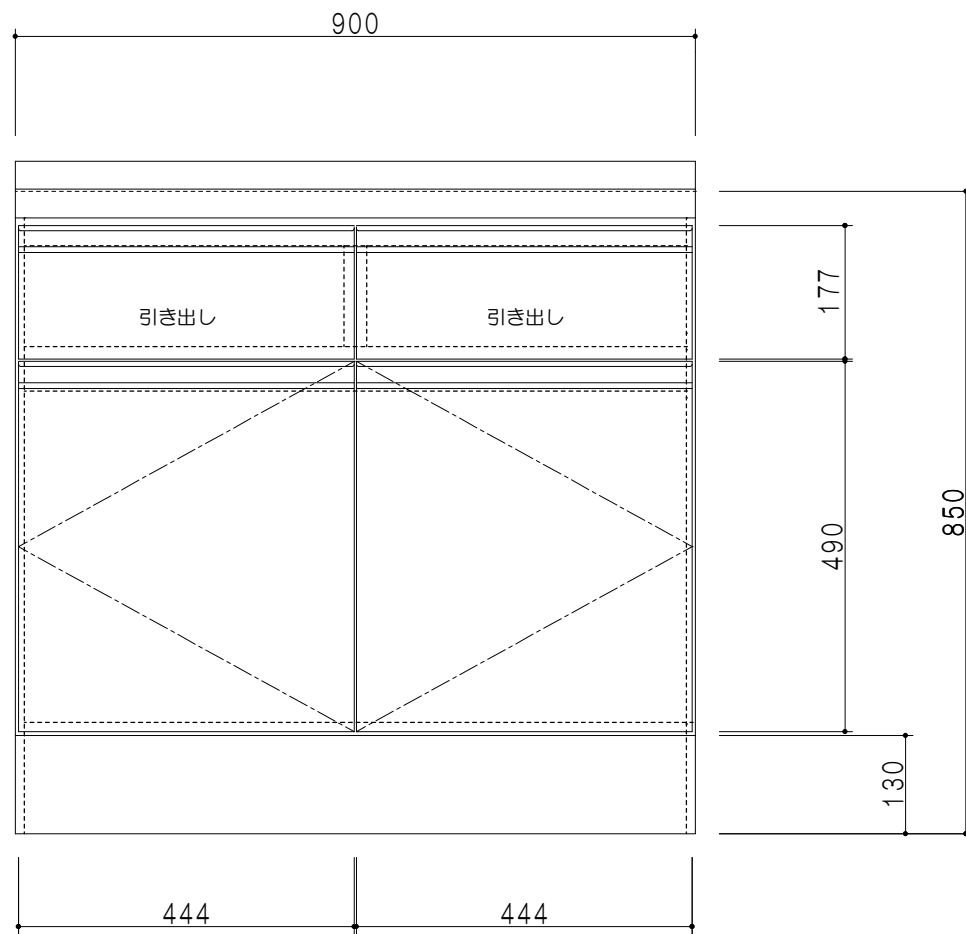

平面図

立面図

断面図

仕 様	
ト ッ プ	ステンレス443CT 銀河エンボス 0.6t
側 板	低圧メラミン化粧パーティクルボード 12t
地 板	片面フラッシュ 17.5t EBコーティング化粧板
背 板	片面フラッシュ 17.5t
台 輪	両面化粧パーティクルボード 12t
扉	両面化粧パーティクルボード 12t
丁 番	ワンタッチスライド式丁番
把 手	アルミー文字把手
引き出し	メタルボックス スライドレール

扉 色	
SW	ホワイト
LG	木 目
UW	ウレチ材付 (艶有)
WN	ウレチ材付 (艶有)
BS	ブラックストーン
PM	パールグレイ
MD	ダークグレイ

名 称 コンパクトキッチン 調理台

図面名称 KTD6-85-90T

SCALE 1/10

DATA 2023.05.01

CHECKED DRAWING T. K

SHEET NO.