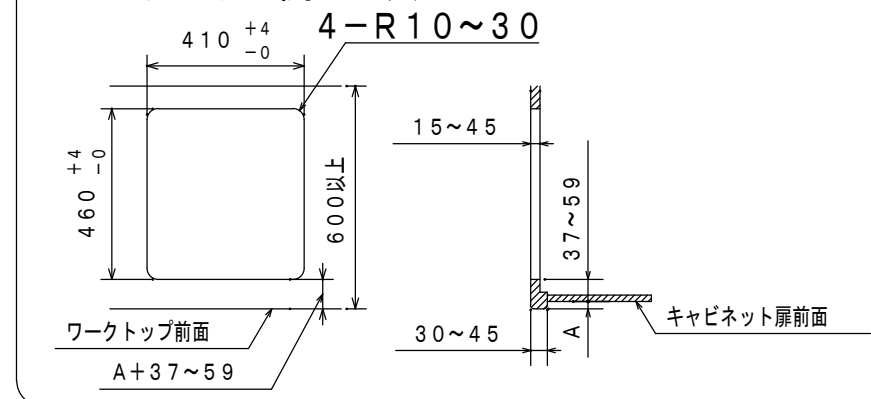

※ワークトップ開口寸法

商品名	PD-202B PD-202H		
外形寸法 (mm)	高さ181×幅450×奥行509		
質量 (kg)	7.0		
ガス消費量 (kW)	ガス種	13A	LP
	全点火時	4.56	4.46
	強火カバーナー	3.50	3.50
	小バーナー	1.30	1.30
接続方法	Rc 1/2		
電源	DC3.0V (アルカリ乾電池単一形×2本)		
安心・安全機能	立消え安全装置 火力切り替えお知らせ機能 調理油過熱防止装置 (天ぷら油過熱防止機能) 焦げつき消火機能 消し忘れ消火機能 異常過熱防止機能 操作つまみ戻し忘れお知らせ機能		