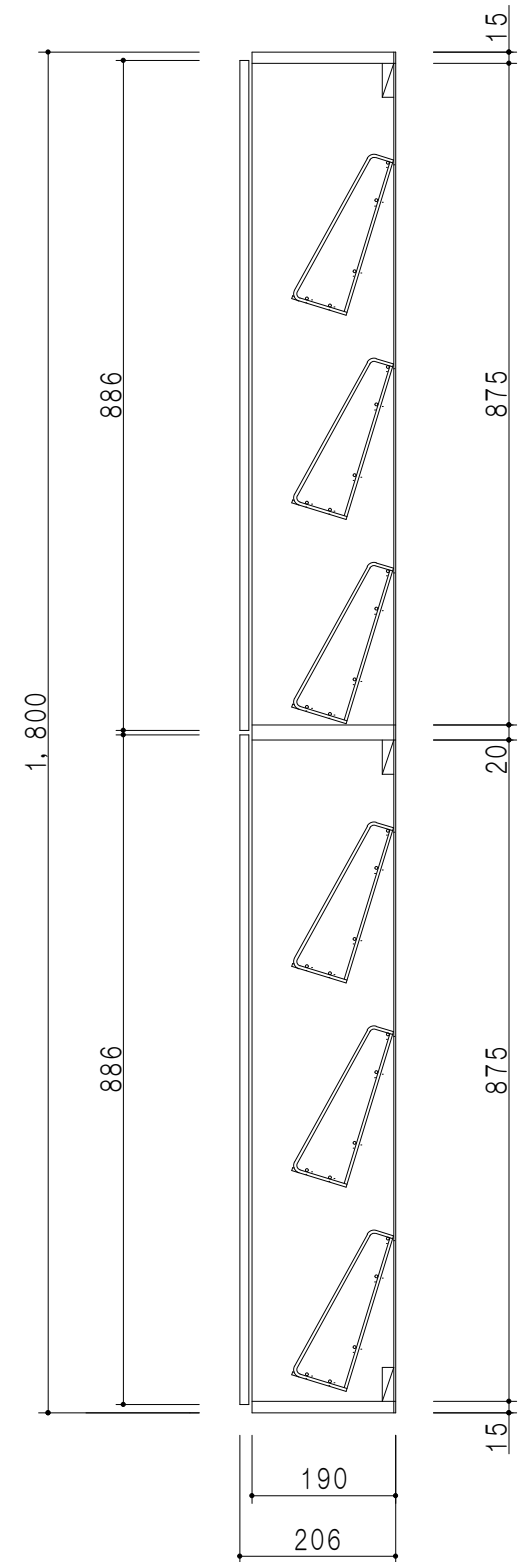

立面図

断面図

仕 様	
天 板	片面化粧パーティクルボード 15 t
扉	両面化粧パーティクルボード 12 t
側 板	メラミン両面化粧パーティクルボード 12 t
地 板	片面化粧パーティクルボード 15 t
背 板	カラーMDF 2.5 t
中仕切板	両面フラッシュ20 t
棚 板	コーティング網棚 6段
丁 番	ワンタッチスライド式丁番
把 手	アルミー文字把手

扉 色	
SW	ホワイト
LG	木 目
UW	カトウ和付 (艶有)
WN	ウヅガ-カット (艶有)
BS	ブラックストーン
PM	パールグレイ
MD	ダークグレイ

名 称
薄型玄関収納 トールユニット

図面名称
SHO-30TT (左)

SCALE
1/10

DATA
2023.05.01

CHECKED
DRAWING
T. K

SHEET NO.