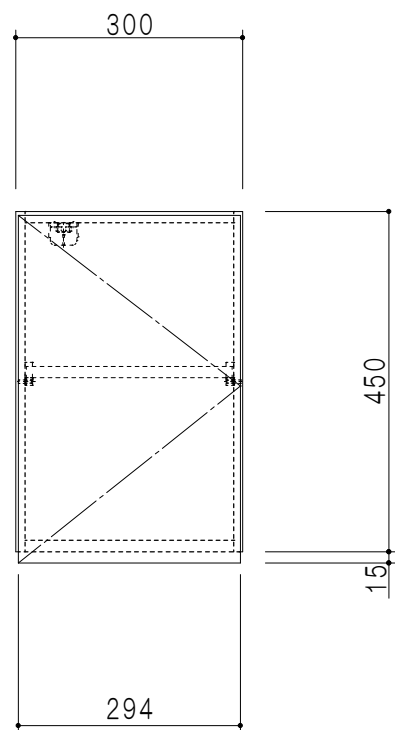

平面図

立面図

断面図

背面図

仕様	
天板	片面化粧パーティクルボード 15 t
左側板	両面化粧パーティクルボード 12 t
右側板	両面化粧パーティクルボード 12 t
見上板	低圧メラミン化粧パーティクルボード 15 t
背板	カラーMDF・落とし込み
扉	両面化粧パーティクルボード 12 t 耐震ラッチ付
丁番	ワンタッチスライド式丁番
棚板	可動式 棚板 15 t

扉色	
SW	ホワイト
LG	木目
UW	ウルトラホワイト (艶有)
WN	ウイザークット (艶有)
BS	ブラックストーン
PM	パールグレイ
MD	ダークグレイ

名称
玄関収納用吊戸棚 高さ45cmタイプ

図面名称
SHO-30U (右)

SCALE
1/10

DATA
2023.05.01

CHECKED
DRAWING
T. K

SHEET NO.