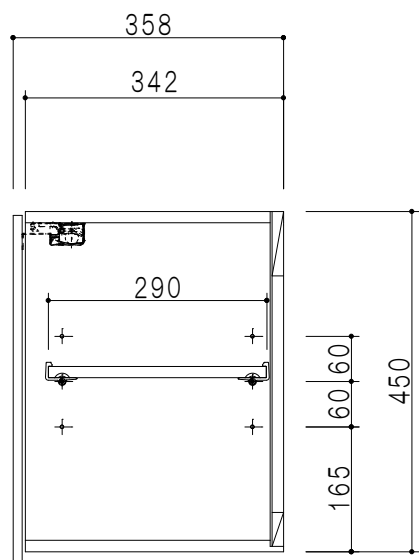

平面図

立面図

断面図

背面図

仕様	
天板	片面化粧パーティクルボード 15 t
左側板	両面化粧パーティクルボード 12 t
右側板	両面化粧パーティクルボード 12 t
見上板	低圧メラミン化粧パーティクルボード 15 t
背板	カラーMDF・落とし込み
扉	両面化粧パーティクルボード 12 t 耐震ラッチ付
丁番	ワンタッチスライド式丁番
棚板	可動式 棚板 15 t

扉色	
SW	ホワイト
LG	木目
UW	ウルトラホワイト (艶有)
WN	ウイザークット (艶有)
BS	ブラックストーン
PM	パールグレイ
MD	ダークグレイ

名称
玄関収納用吊戸棚 高さ45cmタイプ

図面名称
SHO-30U (右)

SCALE
1/10

DATA
2023.05.01

CHECKED
DRAWING
T. K

SHEET NO.