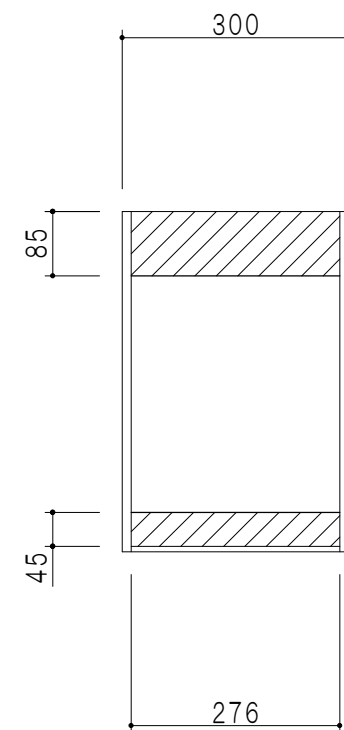

平面図

立面図

断面図

背面図

仕様	
天板	片面化粧パーティクルボード 15 t
左側板	両面化粧パーティクルボード 12 t
右側板	両面化粧パーティクルボード 12 t
見上板	低圧メラミン化粧パーティクルボード 15 t
背板	カラーMDF・落とし込み
扉	両面化粧パーティクルボード 12 t 耐震ラッチ付
丁番	ワンタッチスライド式丁番
棚板	可動式 棚板 15 t

扉色	
SW	ホワイト
LG	木目
UW	ウルトラホワイト (艶有)
WN	ウイザークット (艶有)
BS	ブラックストーン
PM	パールグレイ
MD	ダークグレイ

名称
玄関収納用吊戸棚 高さ45cmタイプ

図面名称
SHO-30U (右)

SCALE
1/10

DATA
2023.05.01

CHECKED
DRAWING
T. K

SHEET NO.