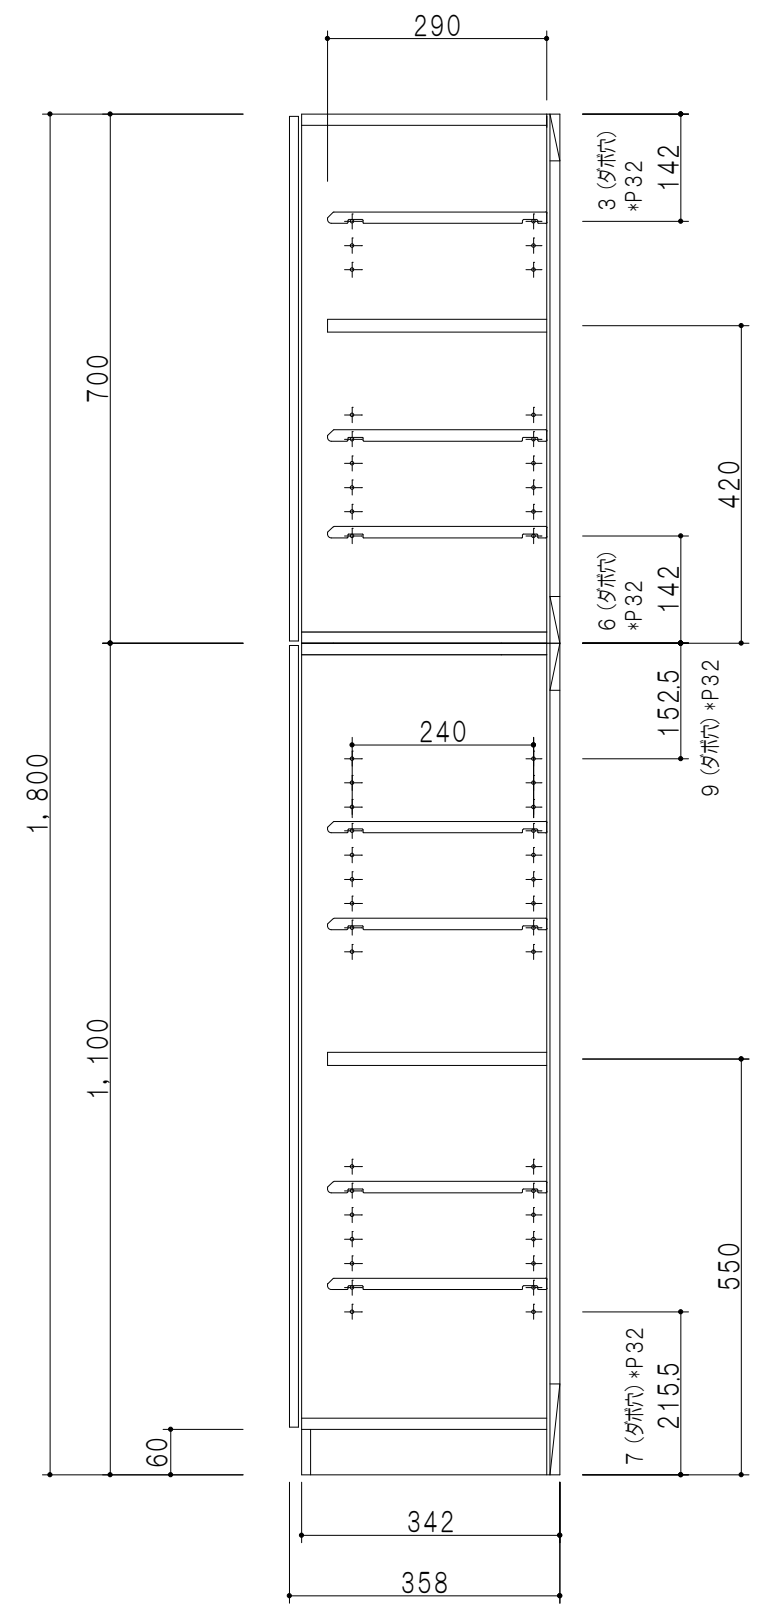

仕様

天板・地板	片面化粧パーティクルボード 15t
扉	両面化粧パーティクルボード 12t
側板	両面化粧パーティクルボード 12t
台輪	メラミン化粧パーティクルボード 15t
背板	カラーMDF・落し込み
下台 中仕切	両面フラッシュ カラーMDF 20t
棚板	樹脂製棚板 t15 7枚 可動式
丁番	ワンタッチスライド式丁番
把手	アルミー文字把手

扉色	
SW	ホワイト
LG	木目
UW	ウルトラホワイト (艶有)
WN	ウイザークラッド (艶有)
BS	ブラックストーン
PM	パールグレイ
MD	ダークグレイ

SHO-45TUSR
ツールユニット上台

SHO-45FTR
ツールユニット下台

立面図

断面図