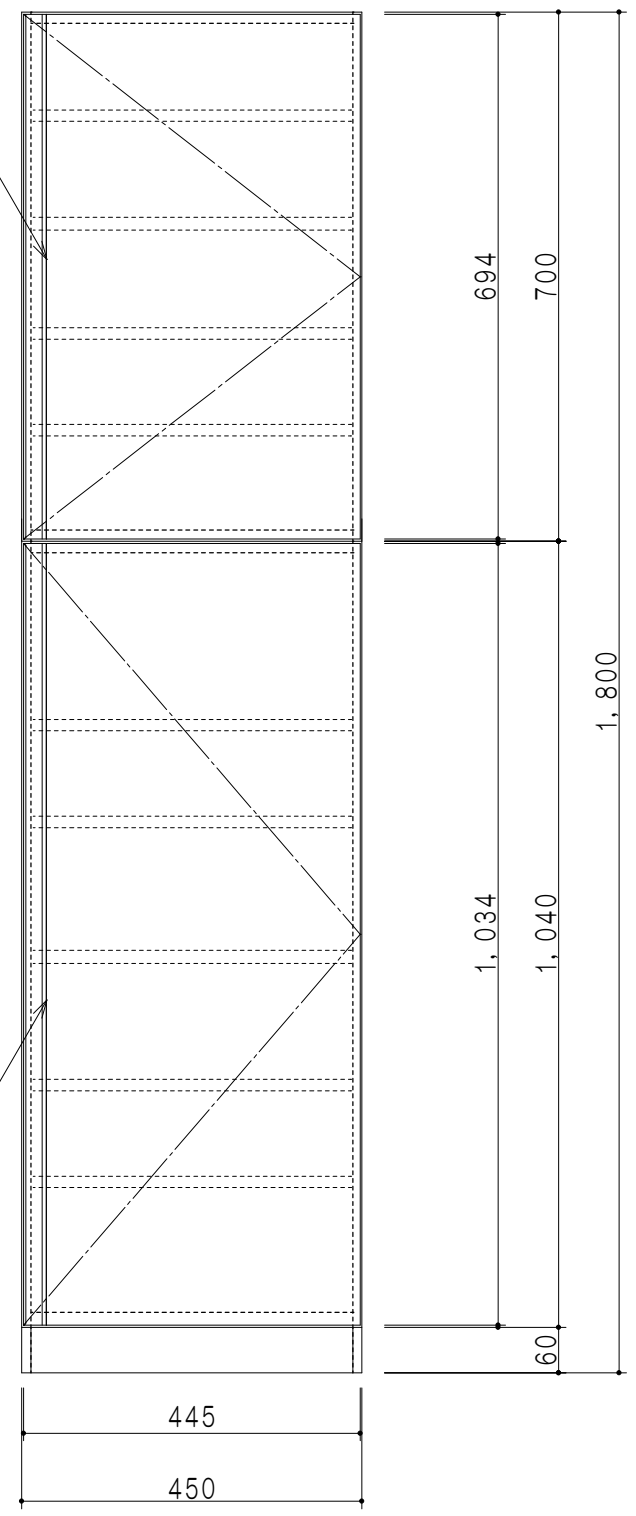

仕様

天板・地板	片面化粧パーティクルボード 15t
扉	両面化粧パーティクルボード 12t
側板	両面化粧パーティクルボード 12t
台輪	メラミン化粧パーティクルボード 15t
背板	カラーMDF・落し込み
下台 中仕切	両面フラッシュ カラーMDF 20t
棚板	樹脂製棚板 t15 7枚 可動式
丁番	ワンタッチスライド式丁番
把手	アルミー文字把手

扉色	
SW	ホワイト
LG	木目
UW	ウルトラホワイト (艶有)
WN	ウイザークラッド (艶有)
BS	ブラックストーン
PM	パールグレイ
MD	ダークグレイ

SHO-45TUSR
ツールユニット上台

SHO-45FTR
ツールユニット下台

立面図

断面図