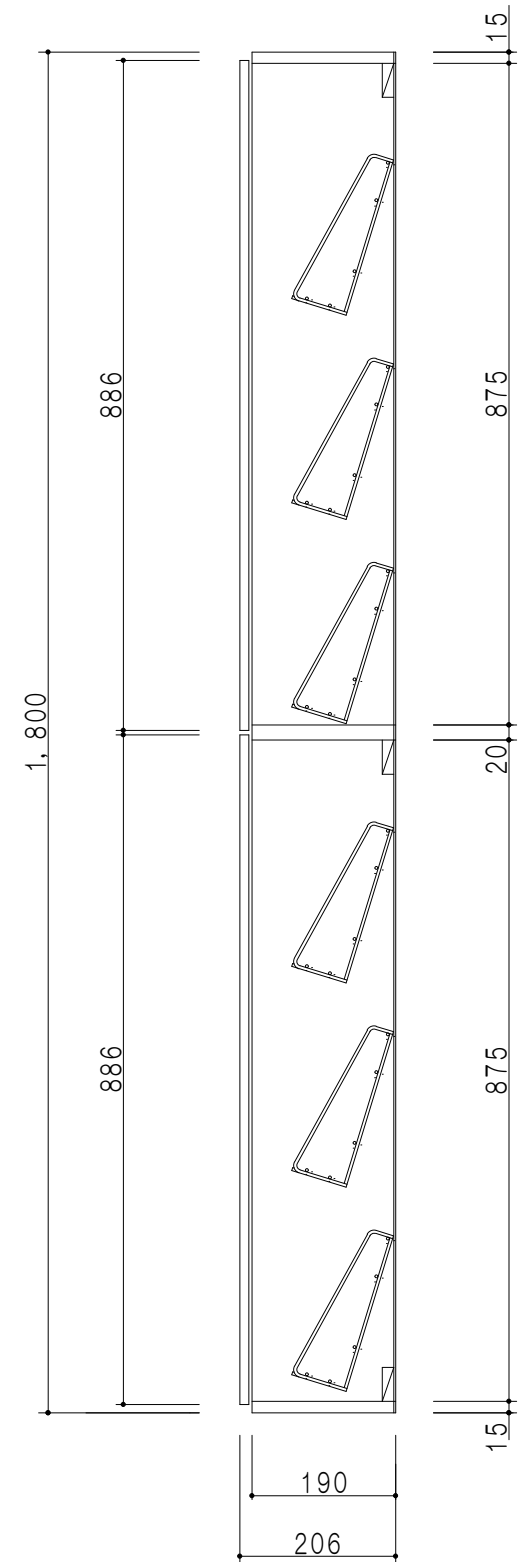

立面図

断面図

仕 様	
天 板	片面化粧パーティクルボード 15 t
扉	両面化粧パーティクルボード 12 t
側 板	メラミン両面化粧パーティクルボード 12 t
地 板	片面化粧パーティクルボード 15 t
背 板	カラーMDF 2.5 t
中仕切板	両面フラッシュ20 t
棚 板	コーティング網棚 6段
丁 番	ワンタッチスライド式丁番
把 手	アルミー文字把手

扉 色	
SW	ホワイト
LG	木 目
UW	カトウ和付 (艶有)
WN	ウヅガ-ナツ (艶有)
BS	ブラックストーン
PM	パールグレイン
MD	ダークグレイン