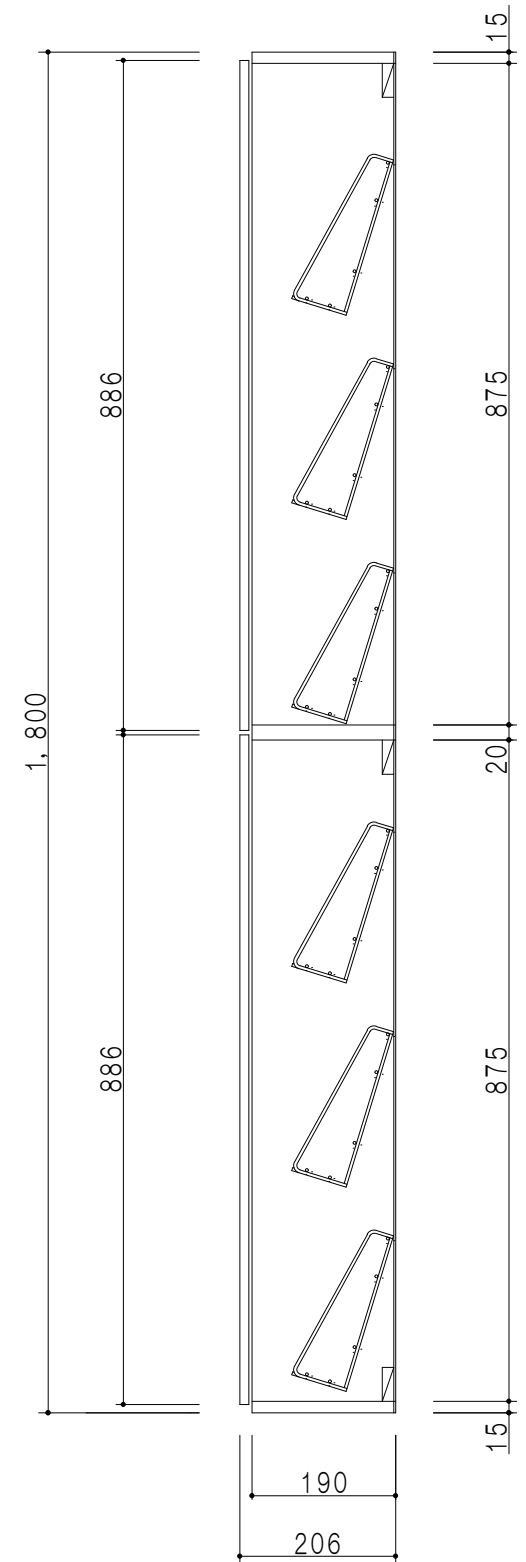

立面図

断面図

仕 様	
天 板	片面化粧パーティクルボード 15 t
扉	両面化粧パーティクルボード 12 t
側 板	メラミン両面化粧パーティクルボード 12 t
地 板	片面化粧パーティクルボード 15 t
背 板	カラーMDF 2.5 t
中仕切板	両面フラッシュ20 t
棚 板	コーティング網棚 6段
丁 番	ワンタッチスライド式丁番
把 手	アルミー文字把手

扉 色	
SW	ホワイト
LG	木 目
UW	カトウ和付 (艶有)
WN	ウヰザ-カット (艶有)
BS	ブラックストーン
PM	パールグレイン
MD	ダークグレイン