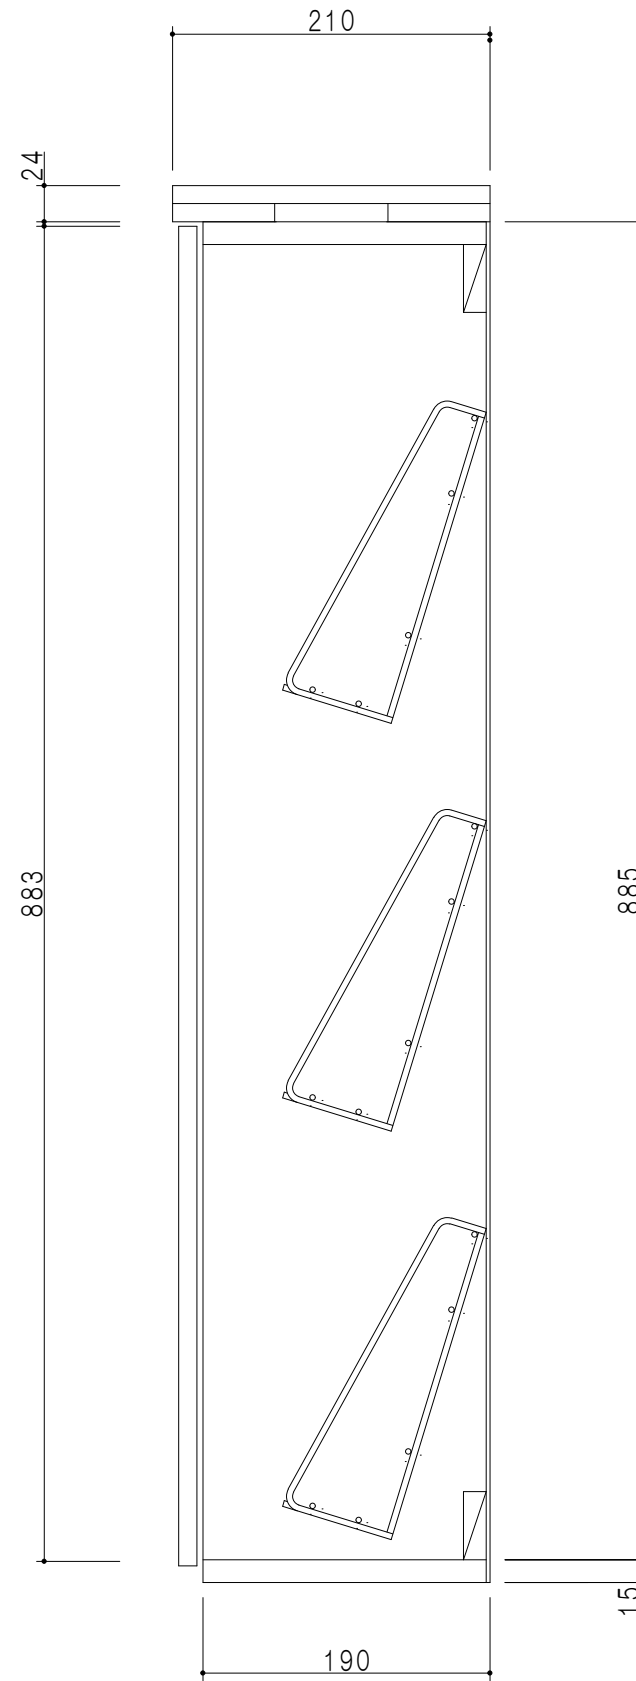

立面図

断面図

仕 様	
カウンター	メラミン化粧パーティクルボード 24 t
扉	両面化粧パーティクルボード 12 t
側 板	メラミン化粧パーティクルボード 12 t
地 板	片面化粧パーティクルボード 15 t
背 板	カラーMDF 2.5 t
棚 板	コーティング網棚 3段
丁 番	ワンタッチスライド式丁番
把 手	アルミー文字把手

扉 色	
SW	ホワイト
LG	木 目
UW	ウツリ和付 (艶有)
WN	ウツリ-カット (艶有)
BS	ブラックストーン
PM	パールグレイ
MD	ダークグレイ

名 称
薄型玄関収納 フロアユニット

図面名称
SHO-60TF

SCALE
1/5

DATA
2023.05.01

CHECKED
DRAWING
T. K

SHEET NO.