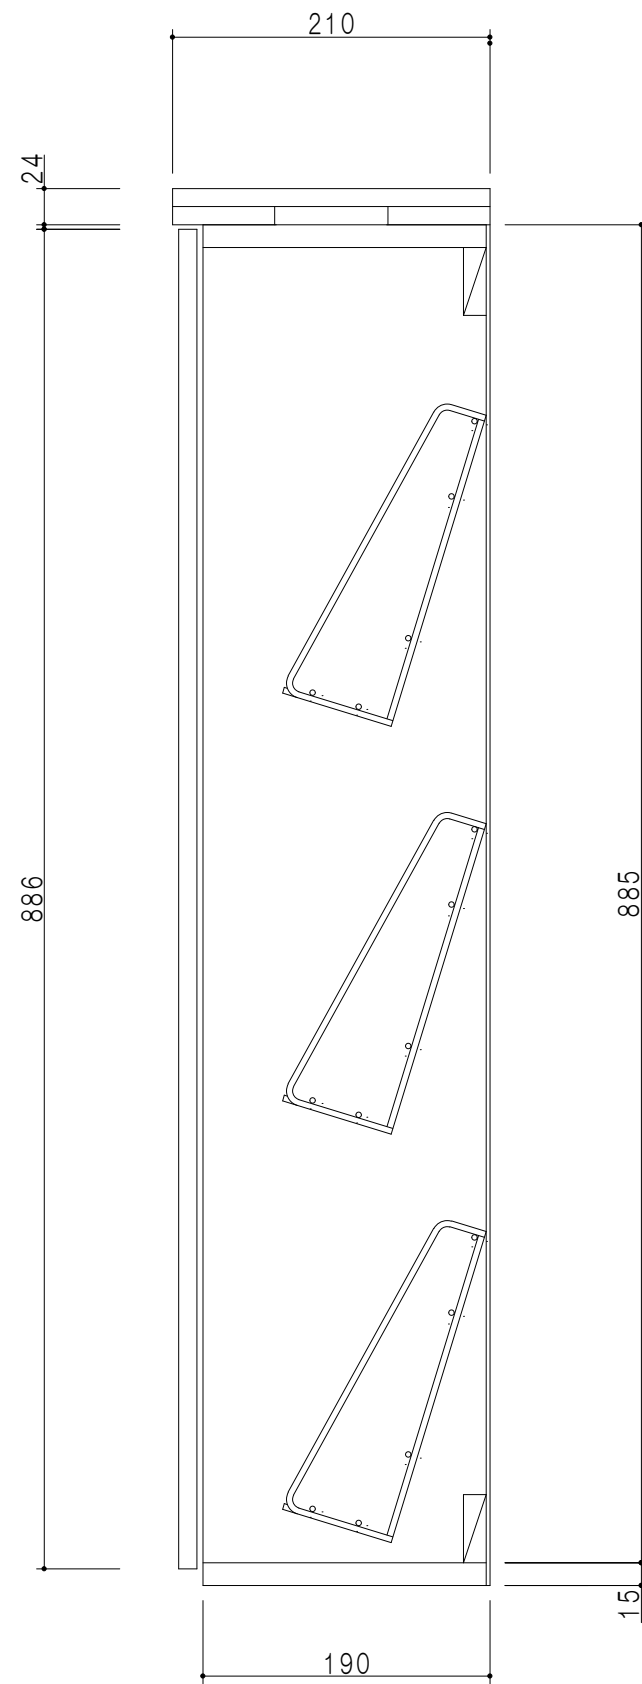

立面図

断面図

仕 様	
カウンター	メラミン化粧パーティクルボード 24 t
扉	両面化粧パーティクルボード 12 t
側 板	メラミン化粧パーティクルボード 12 t
地 板	片面化粧パーティクルボード 15 t
背 板	カラーMDF 2.5 t
棚 板	コーティング網棚 3段
丁 番	ワンタッチスライド式丁番
把 手	アルミー文字把手

扉 色	
SW	ホワイト
LG	木 目
UW	ウツリ和付 (艶有)
WN	ウツリノカット (艶有)
BS	ブラックストーン
PM	パールグレイ
MD	ダークグレイ

名 称
薄型玄関収納 フロアユニット

図面名称
SHO-75TF

SCALE
1/5

DATA
2023.05.01

CHECKED
DRAWING
T. K

SHEET NO.