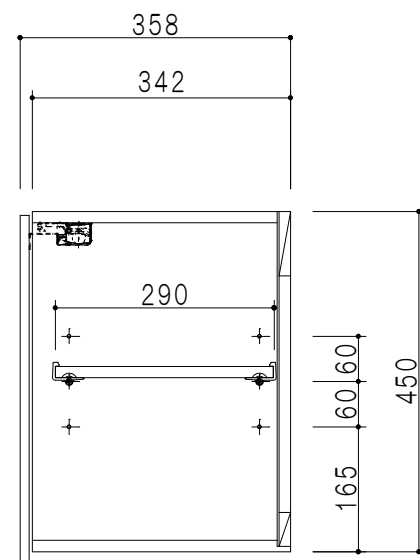

平面図

立面図

断面図

背面図

仕様	
天板	片面化粧パーティクルボード 15 t
左側板	両面化粧パーティクルボード 12 t
右側板	両面化粧パーティクルボード 12 t
見上板	低圧メラミン化粧パーティクルボード 15 t
背板	カラーMDF・落とし込み
扉	両面化粧パーティクルボード 12 t 耐震ラッチ付
丁番	ワンタッチスライド式丁番
棚板	可動式 棚板 15 t

扉色	
SW	ホワイト
LG	木目
UW	ウツホリ付 (艶有)
WN	ウツガ-カット (艶有)
BS	ブラックストーン
PM	パールグレイ
MD	ダークグレイ

名称
玄関収納用吊戸棚 高さ45cmタイプ

図面名称
SHO-80U

SCALE
1/10

DATA
2023.05.01

CHECKED
DRAWING
T. K

SHEET NO.