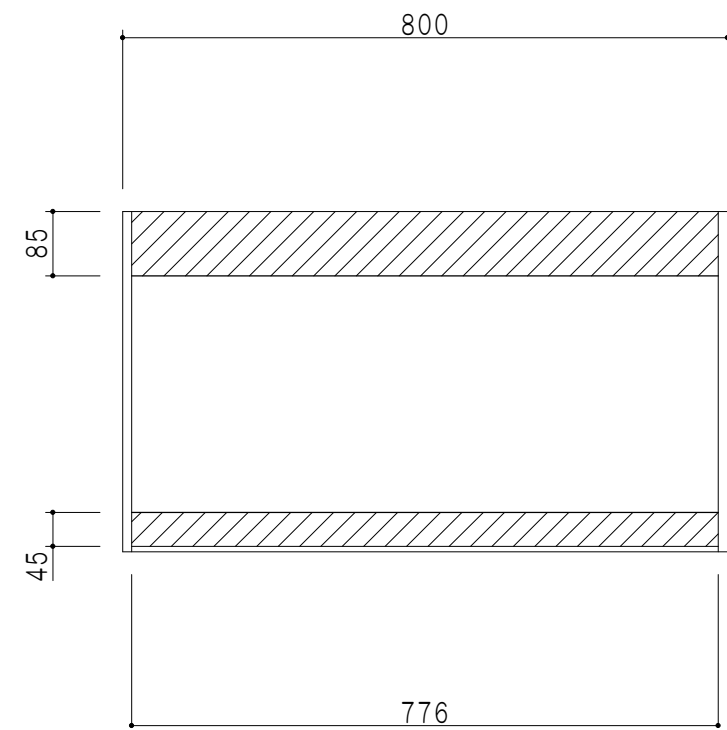

平面図

立面図

断面図

背面図

仕様	
天板	片面化粧パーティクルボード 15 t
左側板	両面化粧パーティクルボード 12 t
右側板	両面化粧パーティクルボード 12 t
見上板	低圧メラミン化粧パーティクルボード 15 t
背板	カラーMDF・落とし込み
扉	両面化粧パーティクルボード 12 t 耐震ラッチ付
丁番	ワンタッチスライド式丁番
棚板	可動式 棚板 15 t

扉色	
SW	ホワイト
LG	木目
UW	ウツホリ付 (艶有)
WN	ウツガ-カット (艶有)
BS	ブラックストーン
PM	パールグレイ
MD	ダークグレイ

名称
玄関収納用吊戸棚 高さ45cmタイプ

図面名称
SHO-80U

SCALE
1/10

DATA
2023.05.01

CHECKED
DRAWING
T. K

SHEET NO.