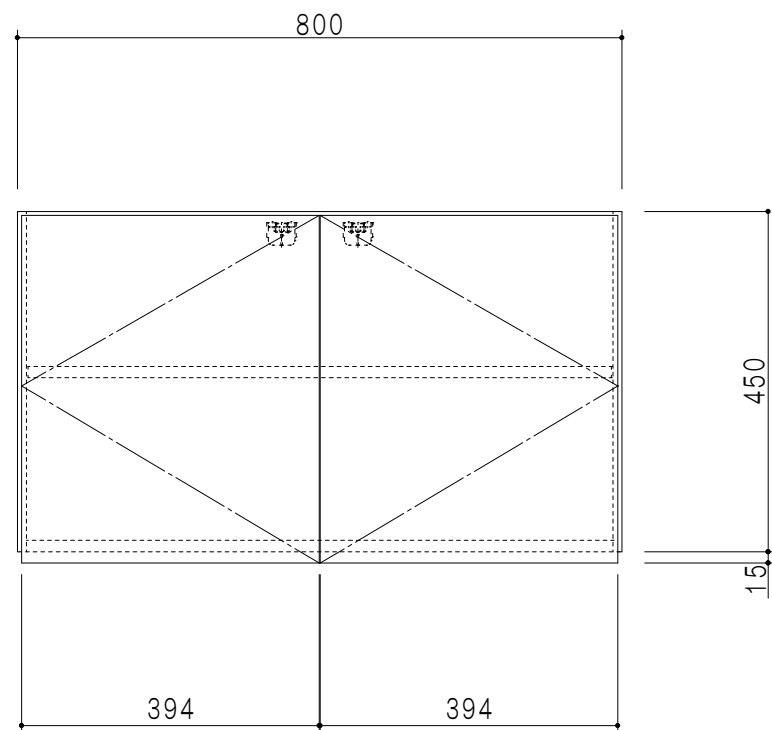

平面図

立面図

断面図

背面図

仕様	
天板	片面化粧パーティクルボード 15 t
左側板	両面化粧パーティクルボード 12 t
右側板	両面化粧パーティクルボード 12 t
見上板	低圧メラミン化粧パーティクルボード 15 t
背板	カラーMDF・落とし込み
扉	両面化粧パーティクルボード 12 t 耐震ラッチ付
丁番	ワンタッチスライド式丁番
棚板	可動式 棚板 15 t

扉色	
SW	ホワイト
LG	木目
UW	ウツホリ付 (艶有)
WN	ウツガ-カット (艶有)
BS	ブラックストーン
PM	パールグレイ
MD	ダークグレイ

名称
玄関収納用吊戸棚 高さ45cmタイプ

図面名称
SHO-80U

SCALE
1/10

DATA
2023.05.01

CHECKED
DRAWING
T. K

SHEET NO.