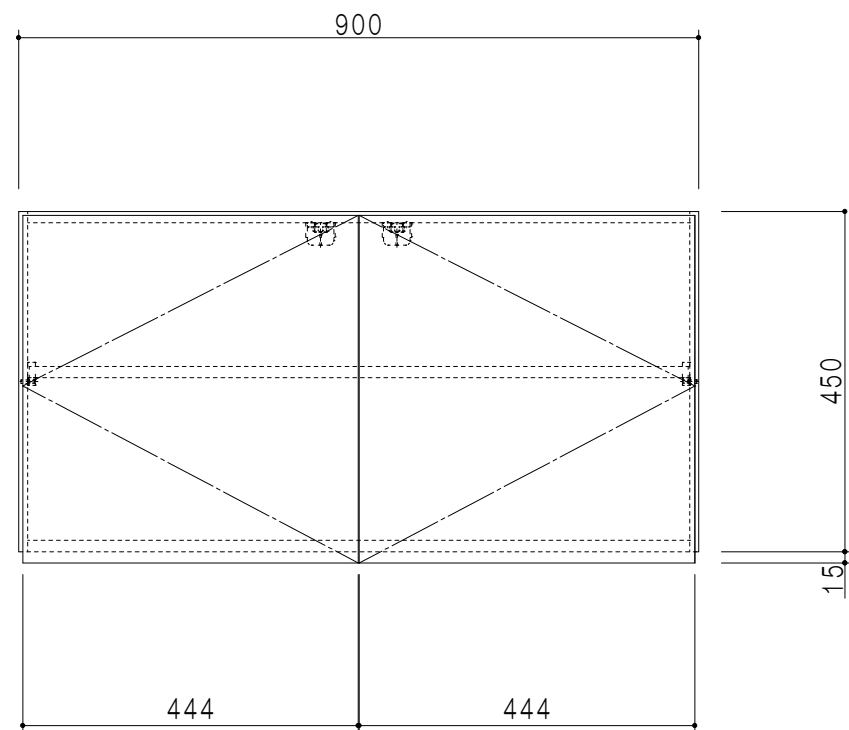

平面図

立面図

断面図

背面図

仕様	
天板	片面化粧パーティクルボード 15 t
左側板	両面化粧パーティクルボード 12 t
右側板	両面化粧パーティクルボード 12 t
見上板	低圧メラミン化粧パーティクルボード 15 t
背板	カラーMDF・落とし込み
扉	両面化粧パーティクルボード 12 t 耐震ラッチ付
丁番	ワンタッチスライド式丁番
棚板	可動式 棚板 15 t

扉色	
SW	ホワイト
LG	木目
UW	ウツホリ付 (艶有)
WN	ウツガ-カット (艶有)
BS	ブラックストーン
PM	パールグレイ
MD	ダークグレイ

名称  
玄関収納用吊戸棚 高さ45cmタイプ

図面名称  
SHO-90U

SCALE  
1/10

DATA  
2023.05.01

CHECKED  
DRAWING  
T. K

SHEET NO.