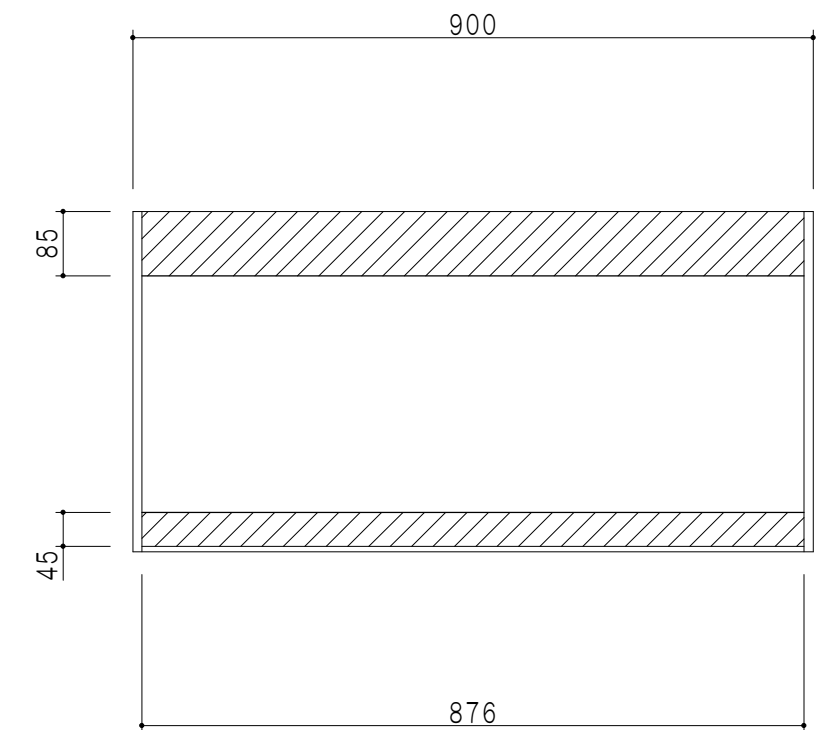

平面図

立面図

断面図

背面図

仕様	
天板	片面化粧パーティクルボード 15 t
左側板	両面化粧パーティクルボード 12 t
右側板	両面化粧パーティクルボード 12 t
見上板	低圧メラミン化粧パーティクルボード 15 t
背板	カラーMDF・落とし込み
扉	両面化粧パーティクルボード 12 t 耐震ラッチ付
丁番	ワンタッチスライド式丁番
棚板	可動式 棚板 15 t

扉色	
SW	ホワイト
LG	木目
UW	ウツホリ付 (艶有)
WN	ウツガ-カット (艶有)
BS	ブラックストーン
PM	パールグレイ
MD	ダークグレイ

名称  
玄関収納用吊戸棚 高さ45cmタイプ

図面名称  
SHO-90U

SCALE  
1/10

DATA  
2023.05.01

CHECKED  
DRAWING  
T. K

SHEET NO.