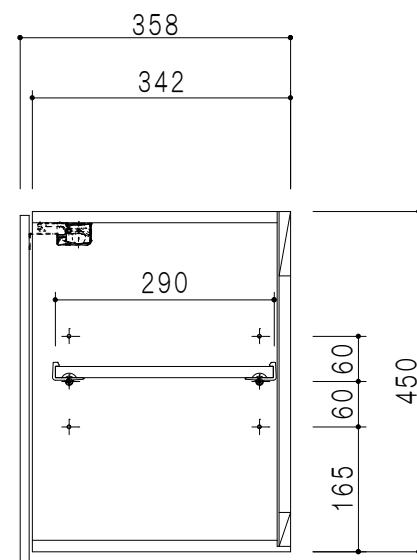

平面図

立面図

断面図

背面図

仕様	
天板	片面化粧パーティクルボード 15 t
左側板	両面化粧パーティクルボード 12 t
右側板	両面化粧パーティクルボード 12 t
見上板	低圧メラミン化粧パーティクルボード 15 t
背板	カラーMDF・落とし込み
扉	両面化粧パーティクルボード 12 t 耐震ラッチ付
丁番	ワンタッチスライド式丁番
棚板	可動式 棚板 15 t

扉色	
SW	ホワイト
LG	木目
UW	ウツホリ付 (艶有)
WN	ウツガ-カット (艶有)
BS	ブラックストーン
PM	パールグレイ
MD	ダークグレイ

名称  
玄関収納用吊戸棚 高さ45cmタイプ

図面名称  
SHO-90U

SCALE  
1/10

DATA  
2023.05.01

CHECKED  
DRAWING  
T. K

SHEET NO.