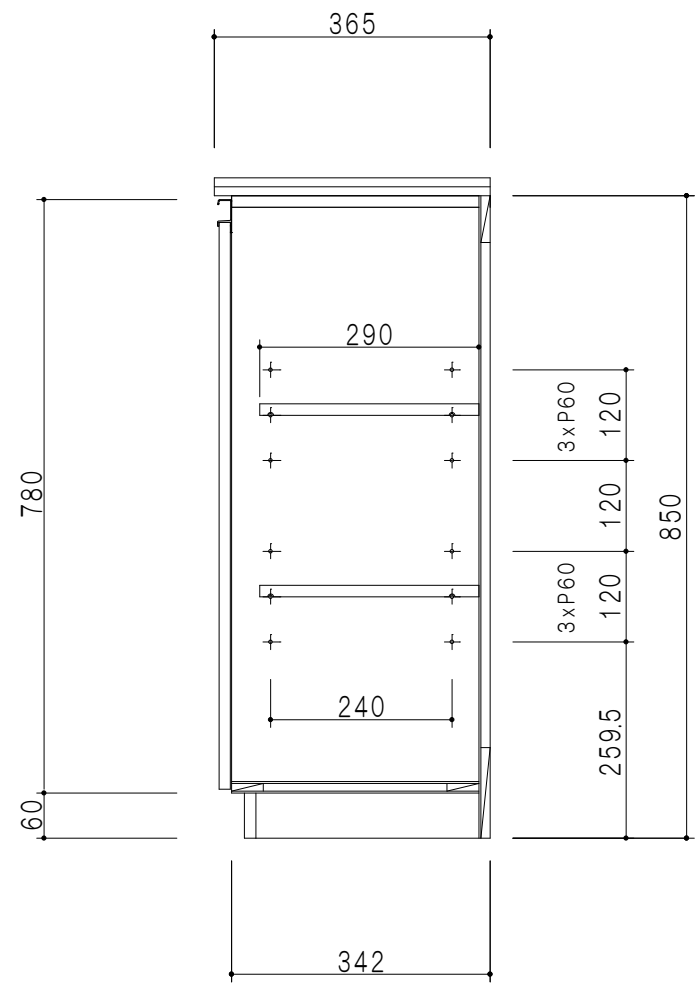

仕 様	
カウンター	低圧メラミン化粧パーティクルボード 24 t
扉	両面化粧パーティクルボード 12 t
側 板	低圧メラミン化粧パーティクルボード 12 t
地 板	片面化粧パーティクルボード 15 t 内面：ハードグレー
背 板	カラーMDF 2.5 t
棚 板	両面化粧パーティクルボード15 t 可動棚：2枚
台 輪	低圧メラミン化粧パーティクルボード 15 t 表面：シルバー
把 手	アルミー文字把手
丁 番	ワンタッチスライド式丁番

扉 色	
SW	ホワイト
LG	木 目
UW	ウルトラホワイト (艶有)
WN	ウイング ナット (艶有)
BS	ブラックストーン
PM	パールグレイ
MD	ダークグレイ

断面図