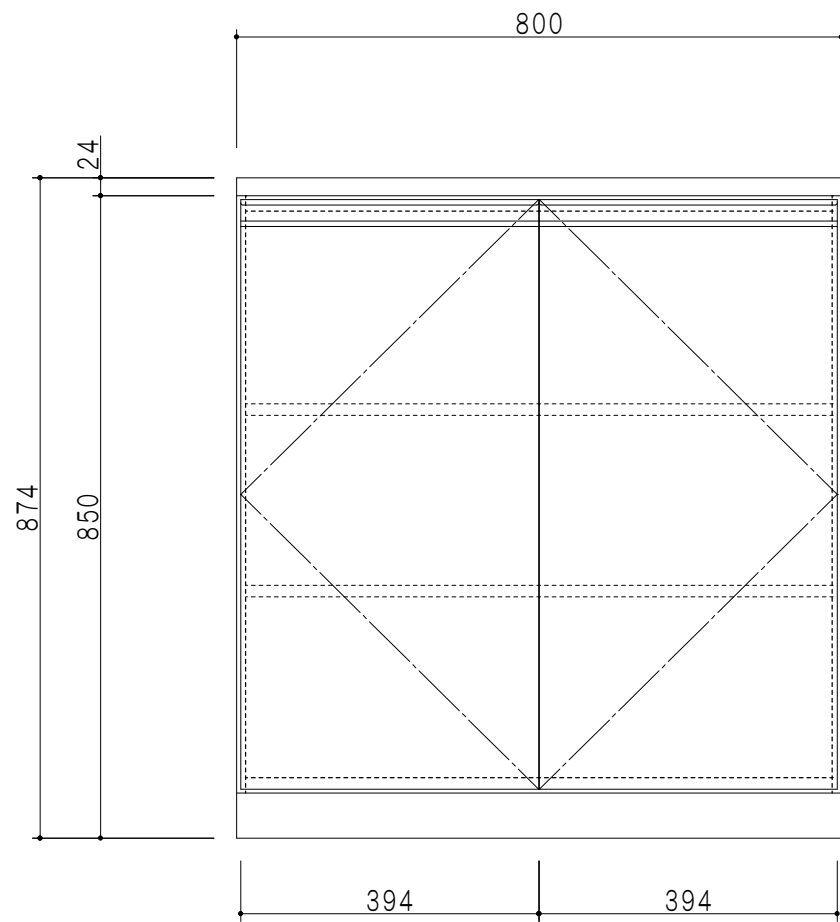

平面図

立面図

仕 様	
カウンター	低圧メラミン化粧パーティクルボード 24 t
扉	両面化粧パーティクルボード 12 t
側 板	低圧メラミン化粧パーティクルボード 12 t
地 板	片面化粧パーティクルボード 15 t 内面：ハードグレー
背 板	カラーMDF 2.5 t
棚 板	両面化粧パーティクルボード15 t 可動棚：2枚
台 輪	低圧メラミン化粧パーティクルボード 15 t 表面：シルバー
把 手	アルミー文字把手
丁 番	ワンタッチスライド式丁番