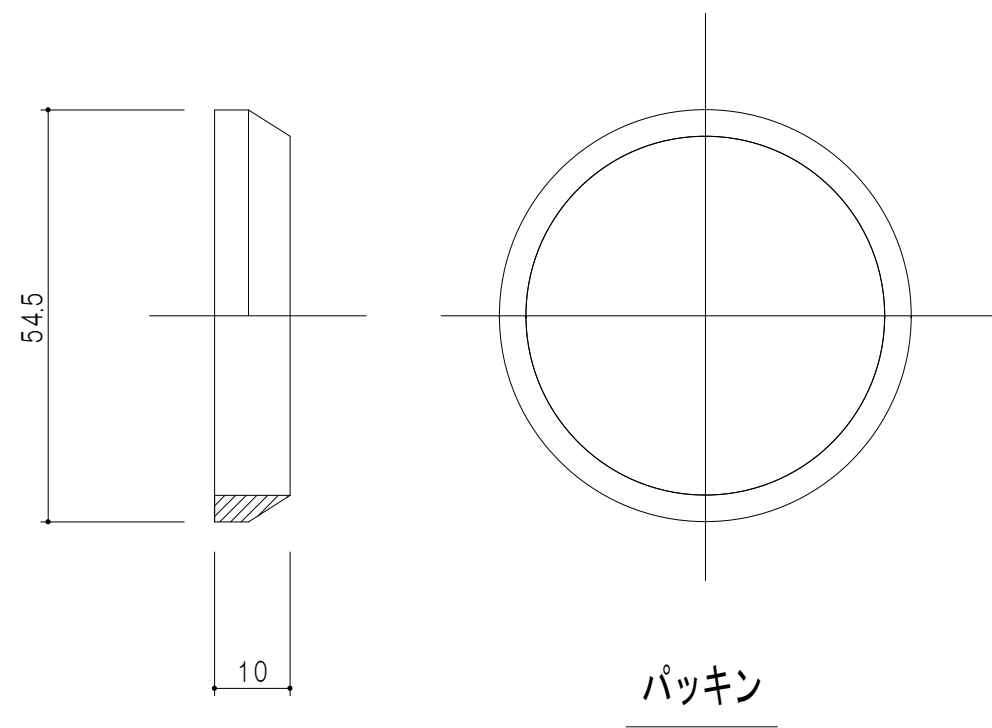

材 質	ABS樹脂
-----	-------

パッキン

材 質	EPDM (エチレンプロピレンゴム)
-----	--------------------

名 称	図面名称	直管アダプター	SCALE	DATA	CHECKED	DRAWING	SHEET NO.
				2023.05.01		T. K	