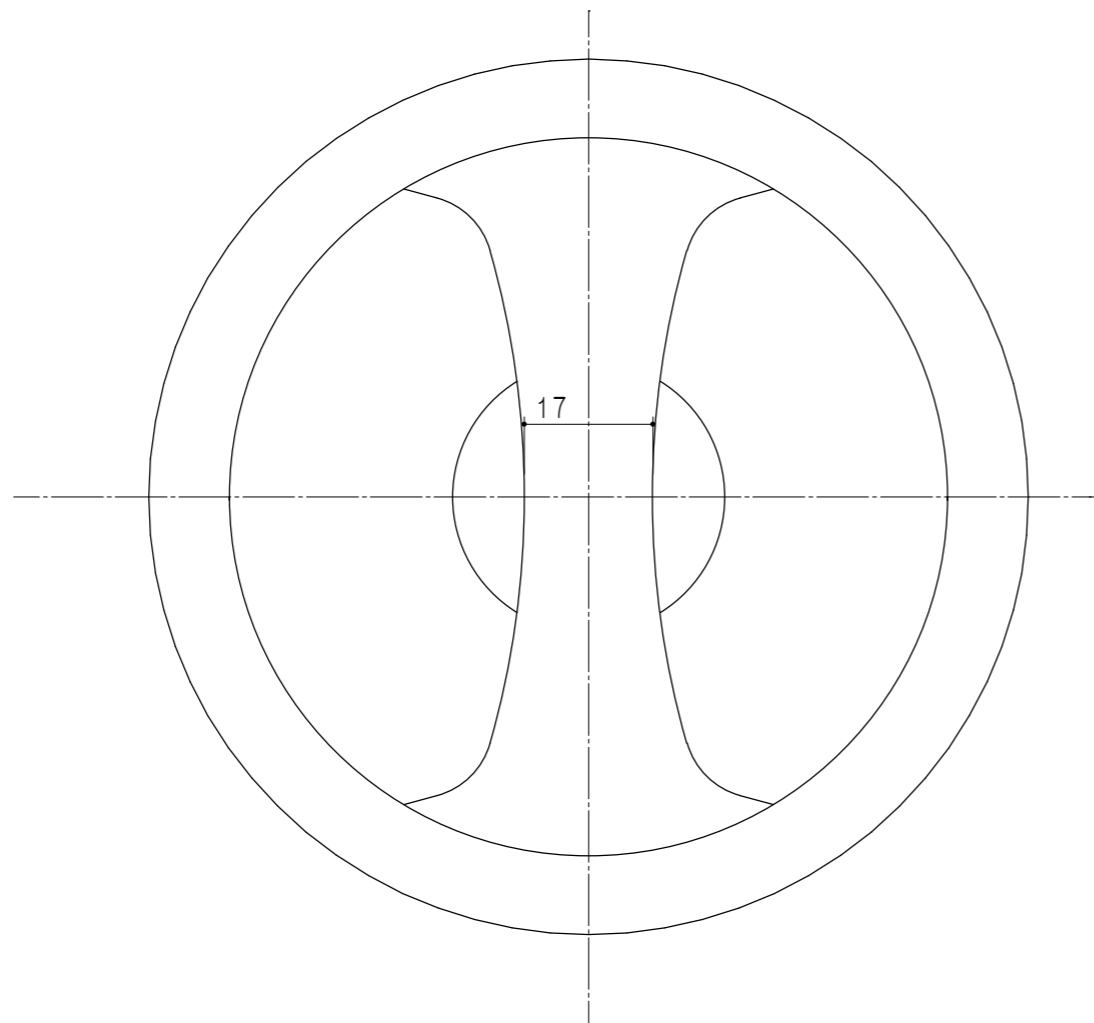

115.8

17

材質	PP
色調	黒

名称	図面名称	上フタ 大	 onedo <small>ワンド株式会社</small>	SCALE	1/1	DATA	2023.05.01	CHECKED	DRAWING	SHEET NO.
									T. K	