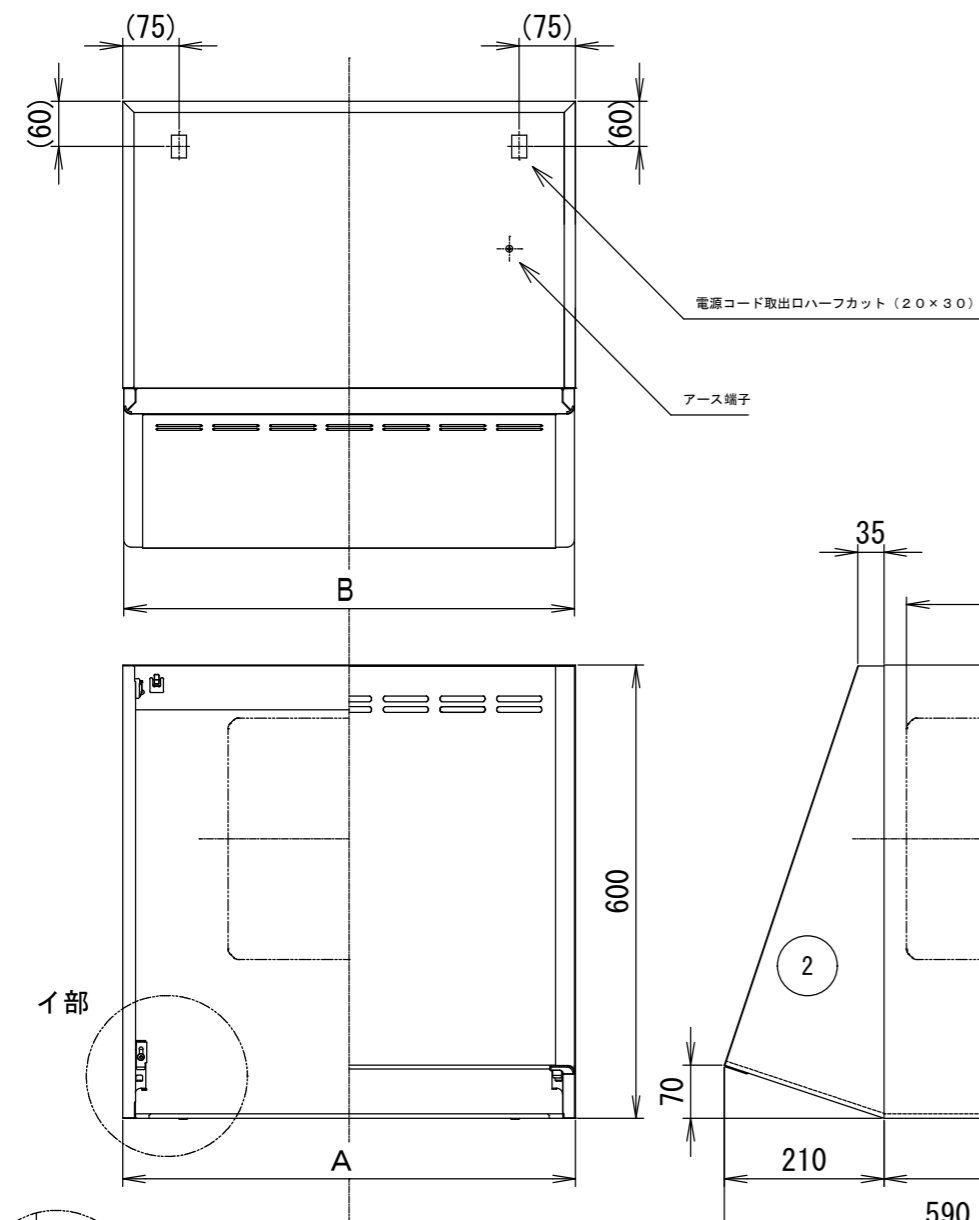

A				
B				
C				

電源コード取出口ハーフカット (20×30)

アース端子

換気扇取付用ハーフカット (3か所)

付属品
座付ねじ (φ5. 1×45) 4個

だるま穴詳細 (2か所)

2-φ6
(本体取付穴)

イ部 (前板取付状態)

型名	質量 (kg)
FAN-600F	8
FAN-750F	9

品番	部品名	材質	表面処理	色調
1	本体	亜鉛めっき鋼板 注) 3	ポリエステル塗装	表題欄による
2	前板	亜鉛めっき鋼板	ポリエステル塗装	表題欄による

- 注) 1. 本製品は換気扇用フードで換気扇は別手配とする。
 2. 換気扇は25cmの金属製を使用する。
 3. 本体の材質は亜鉛めっき鋼板またはカラー鋼板のいずれかとする。
 材質がカラー鋼板の場合は製品の色調にかかわらず本体の天板は黒色とする。

746	750	FAN-750F-W	179M99XP	ホワイト (C-202)	
		FAN-750F-BK	179M99SW	ブラック (ブラックFJ)	
596	600	FAN-600F-W	179M98XP	ホワイト (C-202)	
		FAN-600F-BK	179M98SW	ブラック (ブラックFJ)	
B寸法 (前板寸法)	A寸法 (本体寸法)	型名	製品コード	色調	区分No
		型名 FAN-600/750F ワンド株式会社殿向け 図番 1790304 製品姿図			
		尺度	1/10	図名	