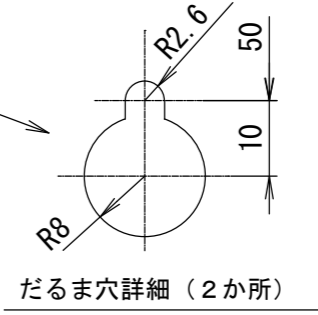

A				
B				
C				

電源コード取出口ハーフカット (20×30)

アース端子

換気扇取付用ハーフカット (3か所)

付属品
座付ねじ (φ5. 1×45) 4個

だるま穴詳細 (2か所)

2-φ6
(本体取付穴)

イ部 (前板取付状態)