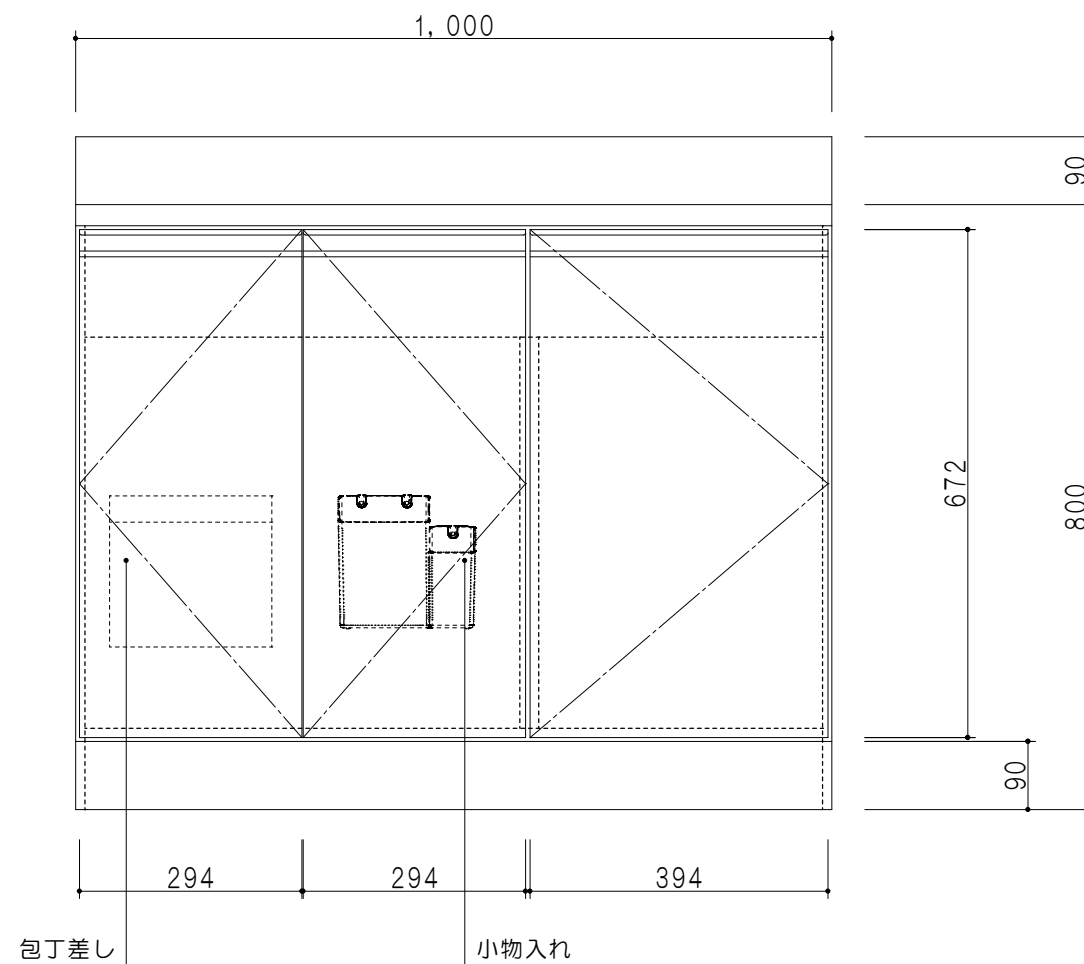

平面図

立面図

断面図

仕 様	
ト ッ プ	ステンレスSUS443CT ゴミ収納器
側 板	低圧メラミン化粧パーティクルボード 12t
地 板	ステンレス貼り 片面フラッシュ
背 板	MDF 2.5t
扉	両面化粧パーティクルボード 12t
丁 番	ワンタッチスライド式丁番
把 手	アルミ文字把手
そ の 他	小物入れ 包丁差し

扉 色	
SW	ホワイト
LG	木 目
UW	ウルトラホワイト (艶有)
WN	ウイザ-ナット (艶有)
BS	ブラックストーン
PM	パールグレイ
MD	ダークグレイ

名 称	全槽流し台	図面名称	KTD5-80-100AS	onedo	ワンド株式会社	SCALE	1/10	DATA	2023.05.01	CHECKED	DRAWING	SHEET NO.
											T. K	