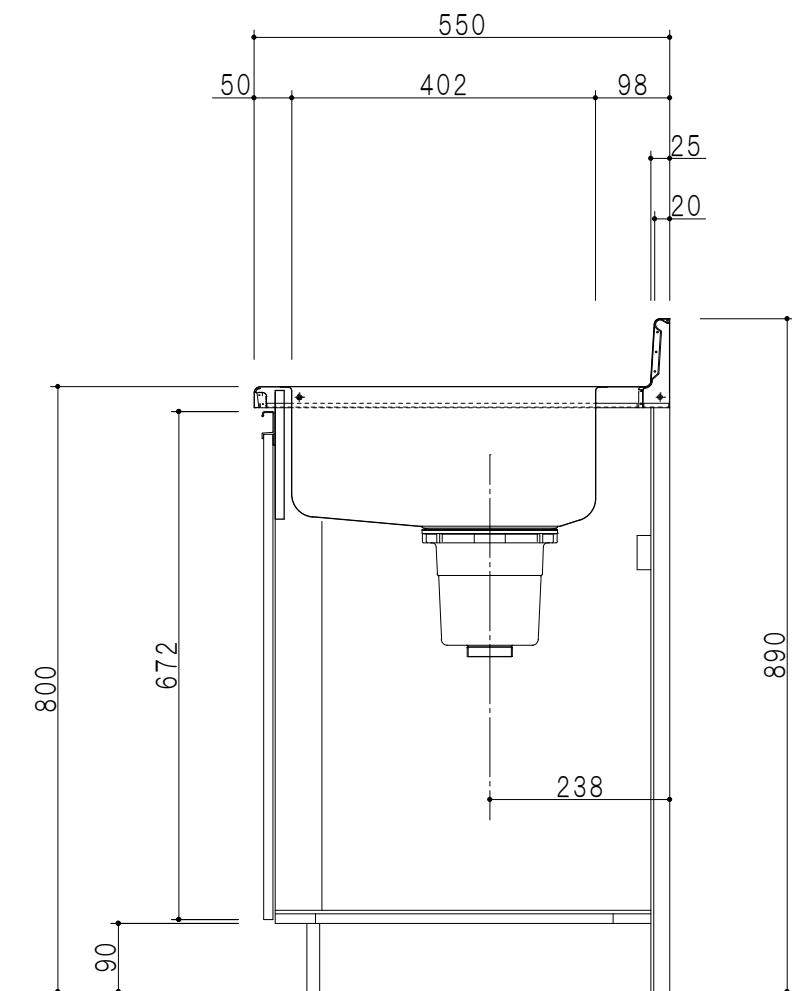

平面図

立面図

断面図

仕 様	
ト ッ プ	ステンレスSUS443CT ゴミ収納器
側 板	低圧メラミン化粧パーティクルボード 12t
地 板	ステンレス貼り 片面フラッシュ
背 板	MDF 2.5t
扉	両面化粧パーティクルボード 12t
丁 番	ワンタッチスライド式丁番
把 手	アルミ文字把手
そ の 他	小物入れ 包丁差し

扉 色	
SW	ホワイト
LG	木 目
UW	ウルトラホワイト (艶有)
WN	ウイザ-ナット (艶有)
BS	ブラックストーン
PM	パールグレイ
MD	ダークグレイ

名 称	全槽流し台	図面名称	KTD5-80-100AS	onedo	ワンド株式会社	SCALE	1/10	DATA	2023.05.01	CHECKED	DRAWING	SHEET NO.
											T. K	