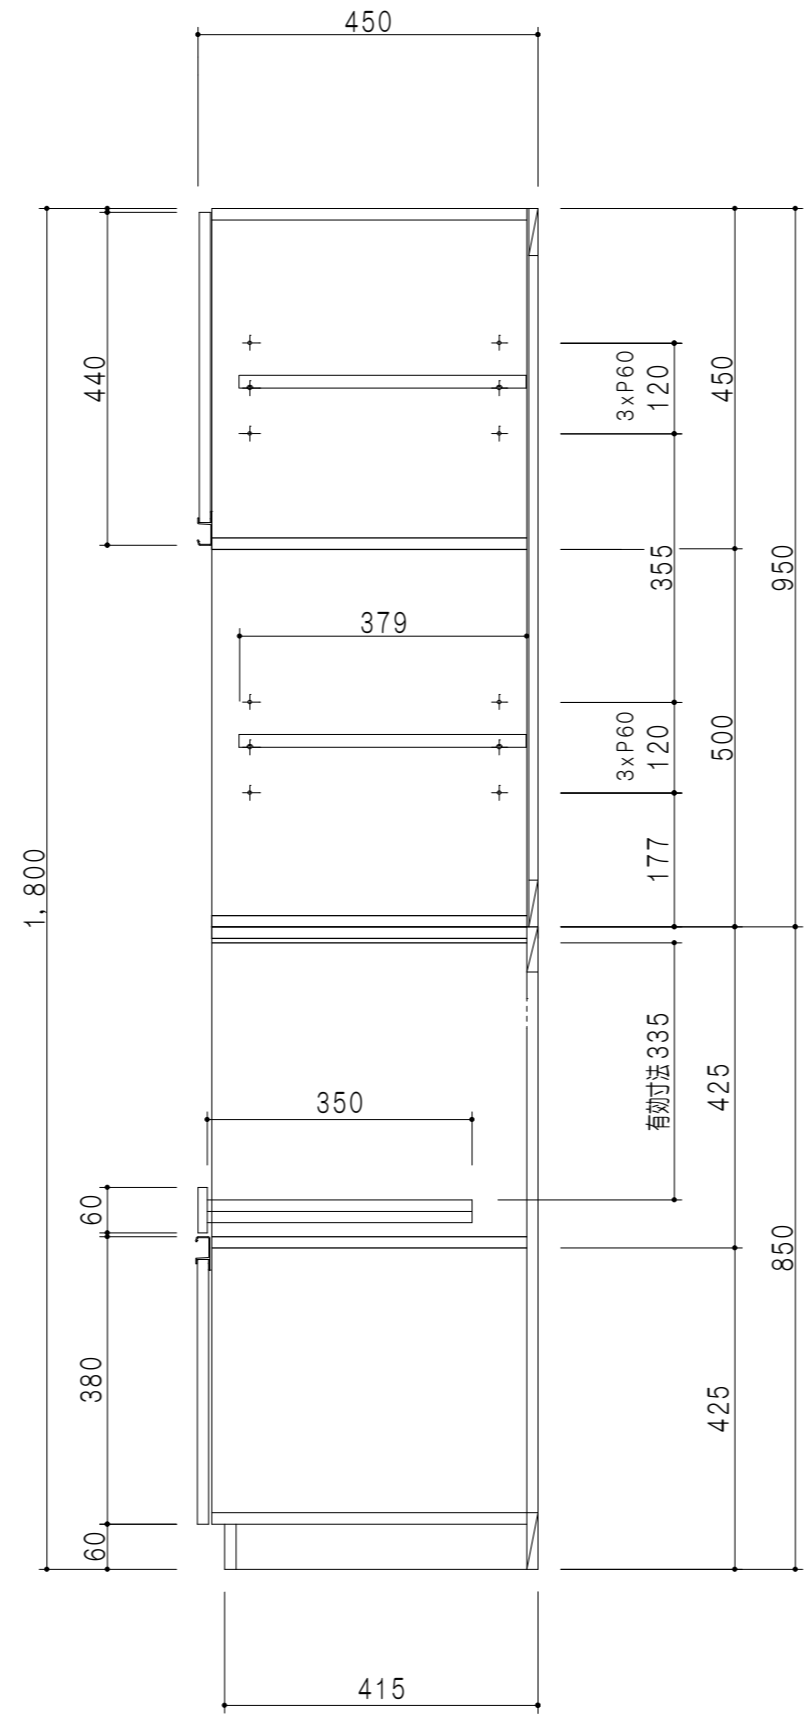

立面図

断面図

上 台 仕 様	
扉	両面化粧パーティクルボード 12 t
側 板	メラミン化粧パーティクルボード 12 t
天 板	片面化粧パーティクルボード 15 t 内面：ハードグレー
地 板	片面化粧パーティクルボード 15 t 内面：ハードグレー
中仕切板	両面化粧パーティクルボード 15 t
背 板	カラーMDF 2.5 t
棚 板	両面化粧パーティクルボード 15 t
把 手	アルミー文字把手
丁 番	ワンタッチスライド式丁番

下 台 仕 様	
扉	両面化粧パーティクルボード 12 t
側 板	低圧メラミン化粧パーティクルボード 12 t
地 板	片面化粧パーティクルボード 15 t 内面：ハードグレー
背 板	カラーMDF 2.5 t
台 輪	低圧メラミン化粧パーティクルボード 15 t 表面：シルバー
把 手	アルミー文字把手
丁 番	ワンタッチスライド式丁番
引き出し	メタルボックス スライドレール

扉 色	
SW	ホワイト
LG	木 目
UW	ウツリ木目付 (艶有)
WN	ウツリ木目付 (艶有)
BS	ブラックストーン
PM	パールグレイ
MD	ダークグレイ