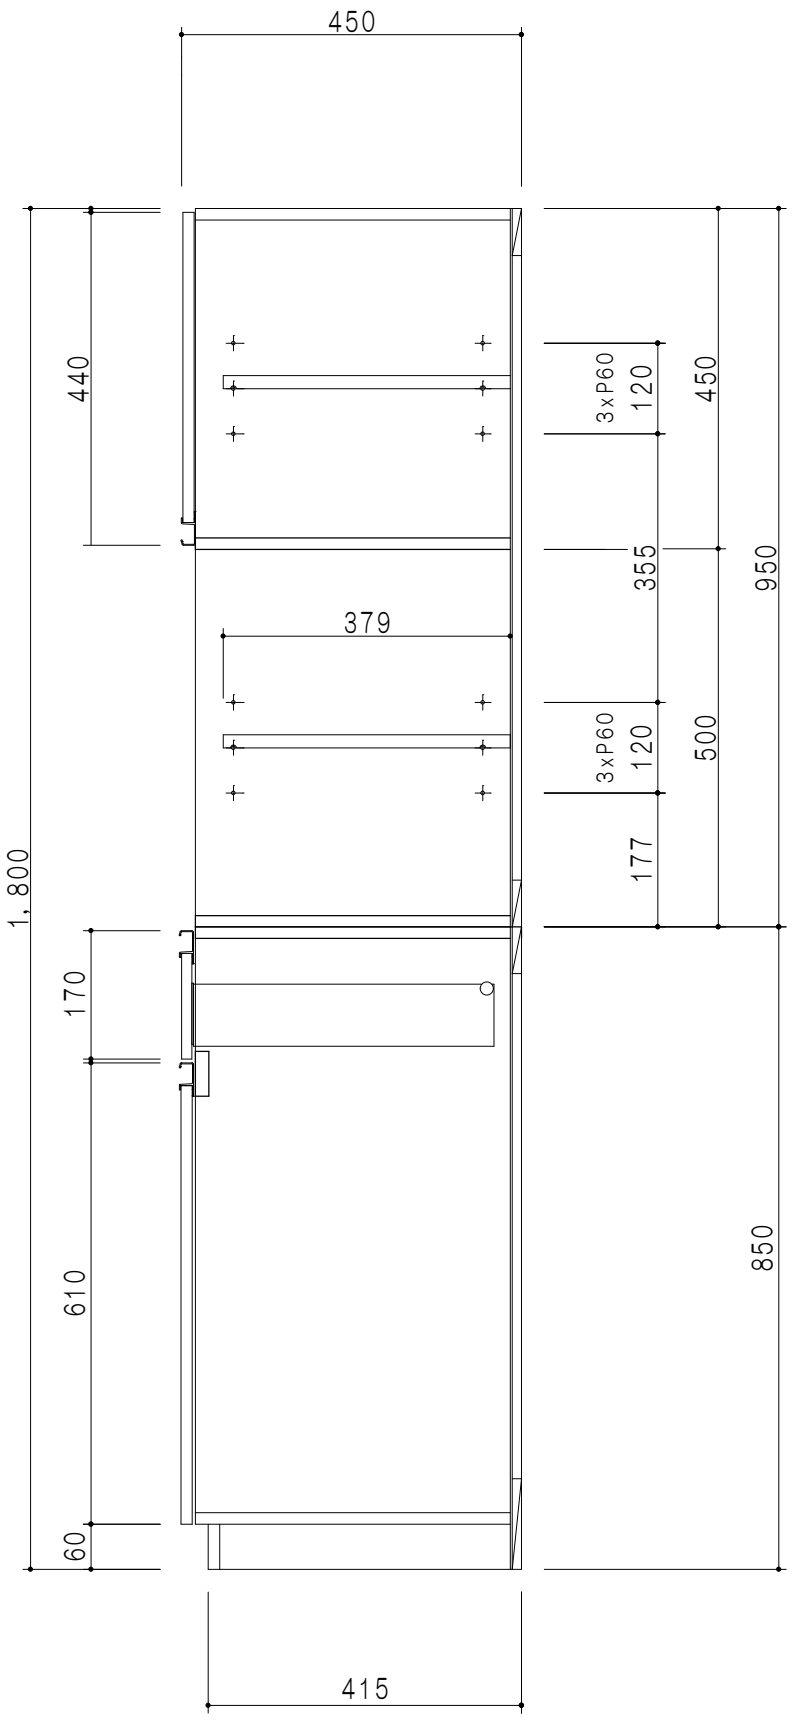

立面図

断面図

上台仕様	
扉	両面化粧パーティクルボード 12t
側板	メラミン化粧パーティクルボード 12t
天板	片面化粧パーティクルボード 15t 内面：ハードグレー
地板	片面化粧パーティクルボード 15t 内面：ハードグレー
中仕切板	両面化粧パーティクルボード 15t
背板	カラーMDF 2.5t
棚板	両面化粧パーティクルボード 15t
把手	アルミー文字把手
丁番	ワンタッチスライド式丁番

下台仕様	
扉	両面化粧パーティクルボード 12t
側板	低圧メラミン化粧パーティクルボード 12t
地板	片面化粧パーティクルボード 15t 内面：ハードグレー
背板	カラーMDF 2.5t
台輪	低圧メラミン化粧パーティクルボード 15t 表面：シルバー
把手	アルミー文字把手
丁番	ワンタッチスライド式丁番
引き出し	メタルボックス スライドレール

扉色	
SW	ホワイト
LG	木目
UW	カトウ桐付 (艶有)
WN	ウヅガノット (艶有)
BS	ブラックストーン
PM	パールグレイ
MD	ダークグレイ