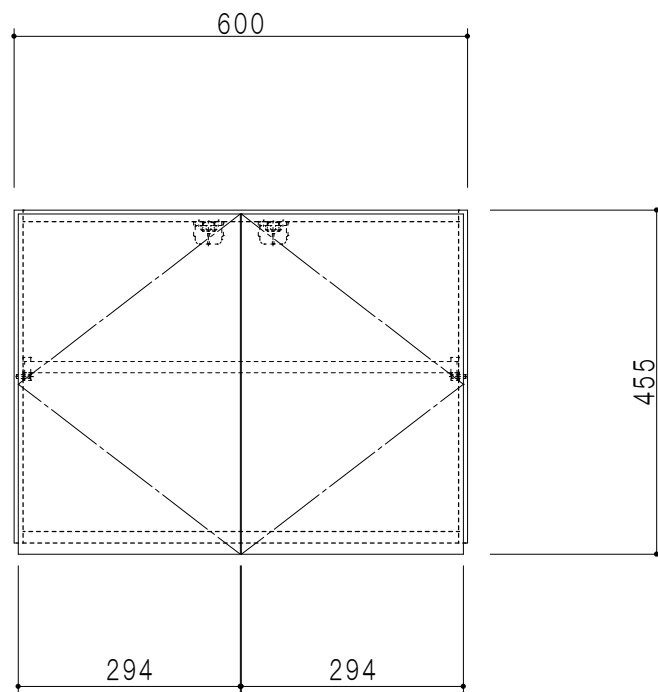

平面図

立面図

断面図

背面図

仕 様	
側 板	メラミン化粧パーティクルボード 15 t
天 板	片面化粧パーティクルボード 15 t
見 上 板	メラミン化粧パーティクルボード 15 t
背 板	カラーMDF・落とし込み
扉	メラミン化粧パーティクルボード 15 t 耐震ラッチ付
丁 番	ワンタッチスライド式丁番
棚 板	両面化粧パーティクルボード 15 t 可動式

扉 色	
SW	ホワイト
LG	木 目
UW	ウツク木目 (艶有)
WN	ウツクナット (艶有)
BS	ブラックストーン
PM	パールグレイ
MD	ダークグレイ

名 称	多目的吊戸棚	図面名称	STO-60AN	 ワンド株式会社	SCALE	1/10	DATA	2023.05.01	CHECKED	DRAWING	SHEET NO.
										T. K	