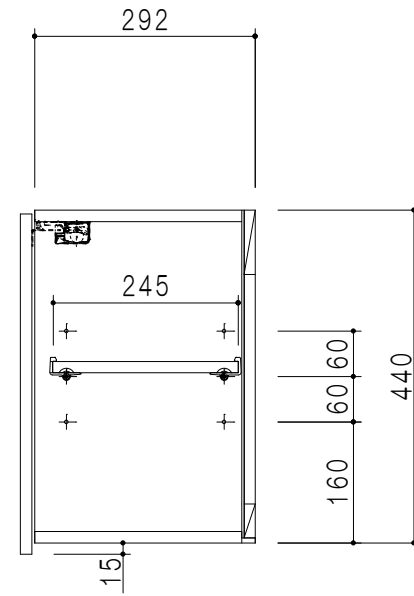

平面図

立面図

断面図

背面図

仕 様	
側 板	メラミン化粧パーティクルボード 15 t
天 板	片面化粧パーティクルボード 15 t
見 上 板	メラミン化粧パーティクルボード 15 t
背 板	カラーMDF・落とし込み
扉	メラミン化粧パーティクルボード 15 t 耐震ラッチ付
丁 番	ワンタッチスライド式丁番
棚 板	両面化粧パーティクルボード 15 t 可動式

扉 色	
SW	ホワイト
LG	木 目
UW	ウツク木目 (艶有)
WN	ウツクナット (艶有)
BS	ブラックストーン
PM	パールグレイ
MD	ダークグレイ

名 称	多目的吊戸棚	図面名称	STO-60AN	 ワンド株式会社	SCALE	1/10	DATA	2023.05.01	CHECKED	DRAWING	SHEET NO.
										T. K	