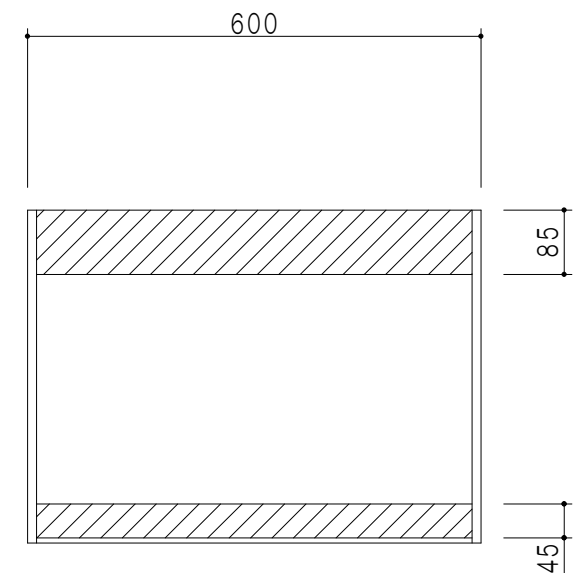

平面図

立面図

断面図

背面図

仕 様	
側 板	メラミン化粧パーティクルボード 15 t
天 板	片面化粧パーティクルボード 15 t
見 上 板	メラミン化粧パーティクルボード 15 t
背 板	カラーMDF・落とし込み
扉	メラミン化粧パーティクルボード 15 t 耐震ラッチ付
丁 番	ワンタッチスライド式丁番
棚 板	両面化粧パーティクルボード 15 t 可動式

扉 色	
SW	ホワイト
LG	木 目
UW	ウツク木目 (艶有)
WN	ウツクナット (艶有)
BS	ブラックストーン
PM	パールグレイ
MD	ダークグレイ

名 称	多目的吊戸棚	図面名称	STO-60AN	 ワンド株式会社	SCALE	1/10	DATA	2023.05.01	CHECKED	DRAWING	SHEET NO.
										T. K	