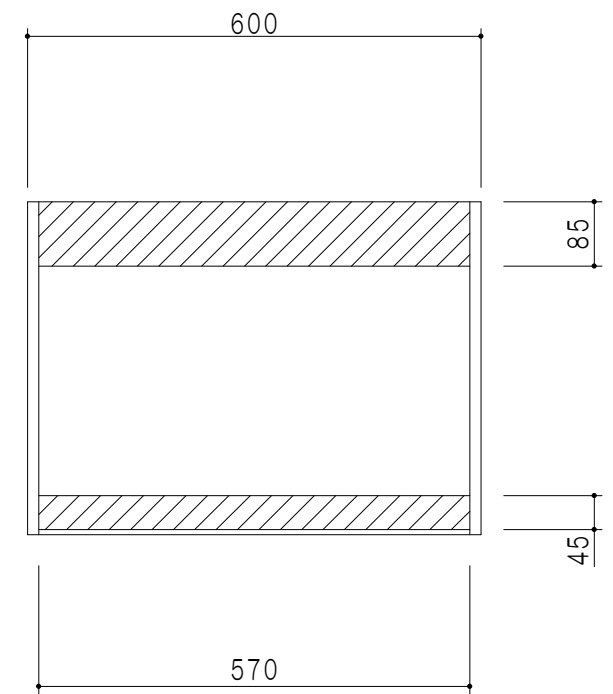

平面図

立面図

断面図

背面図

仕 様	
側 板	メラミン化粧パーティクルボード 15 t
天 板	片面化粧パーティクルボード 15 t
見 上 板	メラミン化粧パーティクルボード 15 t
背 板	カラーMDF・落とし込み
扉	メラミン化粧パーティクルボード 15 t 耐震ラッチ付
丁 番	ワンタッチスライド式丁番
棚 板	両面化粧パーティクルボード 15 t 可動式

扉 色	
SW	ホワイト
LG	木 目
UW	ウチワ桐木 (艶有)
WN	ウチワ桐木 (艶有)
BS	ブラックストーン
PM	パールグレイ
MD	ダークグレイ

名 称	多目的吊戸棚	図面名称	STO-60CN	 ワンド株式会社	SCALE	1/10	DATA	2023.05.01	CHECKED	DRAWING	SHEET NO.
										T. K	