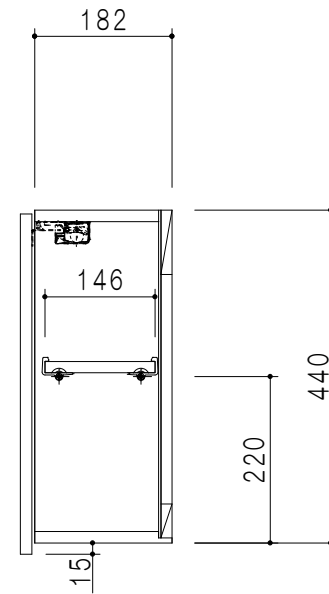

平面図

立面図

断面図

背面図

仕 様	
側 板	メラミン化粧パーティクルボード 15 t
天 板	片面化粧パーティクルボード 15 t
見 上 板	メラミン化粧パーティクルボード 15 t
背 板	カラーMDF・落とし込み
扉	メラミン化粧パーティクルボード 15 t 耐震ラッチ付
丁 番	ワンタッチスライド式丁番
棚 板	両面化粧パーティクルボード 15 t 可動式

扉 色	
SW	ホワイト
LG	木 目
UW	ウチワ桐木 (艶有)
WN	ウチワ桐木 (艶有)
BS	ブラックストーン
PM	パールグレイ
MD	ダークグレイ

名 称	多目的吊戸棚	図面名称	STO-60CN	 ワンド株式会社	SCALE	1/10	DATA	2023.05.01	CHECKED	DRAWING	SHEET NO.
										T. K	