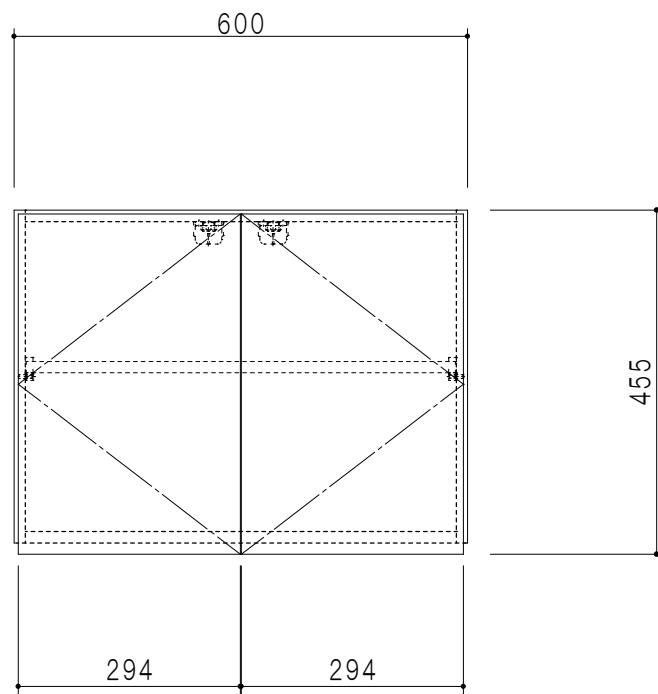

平面図

立面図

断面図

背面図

仕 様	
側 板	メラミン化粧パーティクルボード 15 t
天 板	片面化粧パーティクルボード 15 t
見 上 板	メラミン化粧パーティクルボード 15 t
背 板	カラーMDF・落とし込み
扉	メラミン化粧パーティクルボード 15 t 耐震ラッチ付
丁 番	ワンタッチスライド式丁番
棚 板	両面化粧パーティクルボード 15 t 可動式

扉 色	
SW	ホワイト
LG	木 目
UW	ウチワ桐木 (艶有)
WN	ウチワ桐木 (艶有)
BS	ブラックストーン
PM	パールグレイ
MD	ダークグレイ

名 称	多目的吊戸棚	図面名称	STO-60CN	 ワンド株式会社	SCALE	1/10	DATA	2023.05.01	CHECKED	DRAWING	SHEET NO.
										T. K	