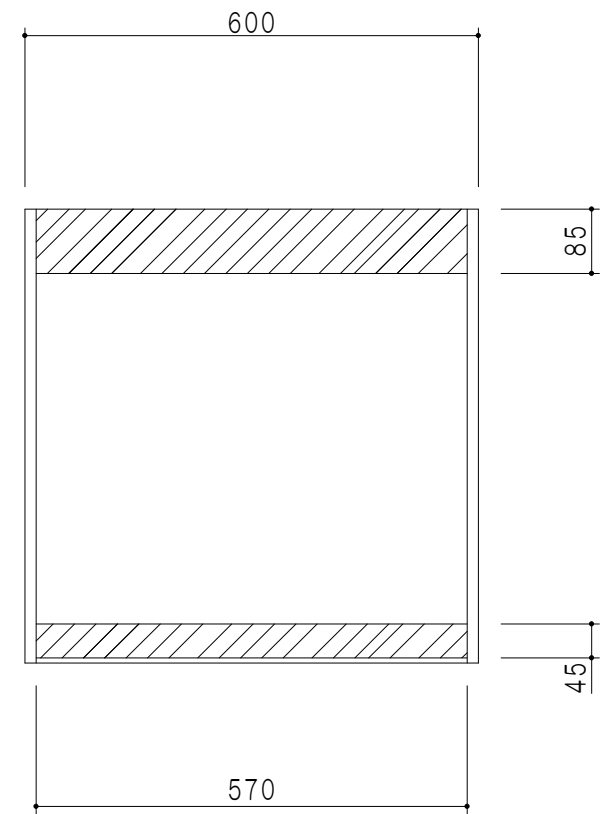

平面図

立面図

断面図

背面図

仕 様	
側 板	メラミン化粧パーティクルボード 15 t
天 板	片面化粧パーティクルボード 15 t
見 上 板	メラミン化粧パーティクルボード 15 t
背 板	カラーMDF・落とし込み
扉	メラミン化粧パーティクルボード 15 t 耐震ラッチ付
丁 番	ワンタッチスライド式丁番
棚 板	両面化粧パーティクルボード 15 t 可動式

扉 色	
SW	ホワイト
LG	木 目
UW	ウルトラホワイト (艶有)
WN	ウイング・ナット (艶有)
BS	ブラックストーン
PM	パールグレイ
MD	ダークグレイ

名 称	多目的吊戸棚	図面名称	STO-60EN	 ワンド株式会社	SCALE	1/10	DATA	2023.05.01	CHECKED	DRAWING	SHEET NO.
										T. K	