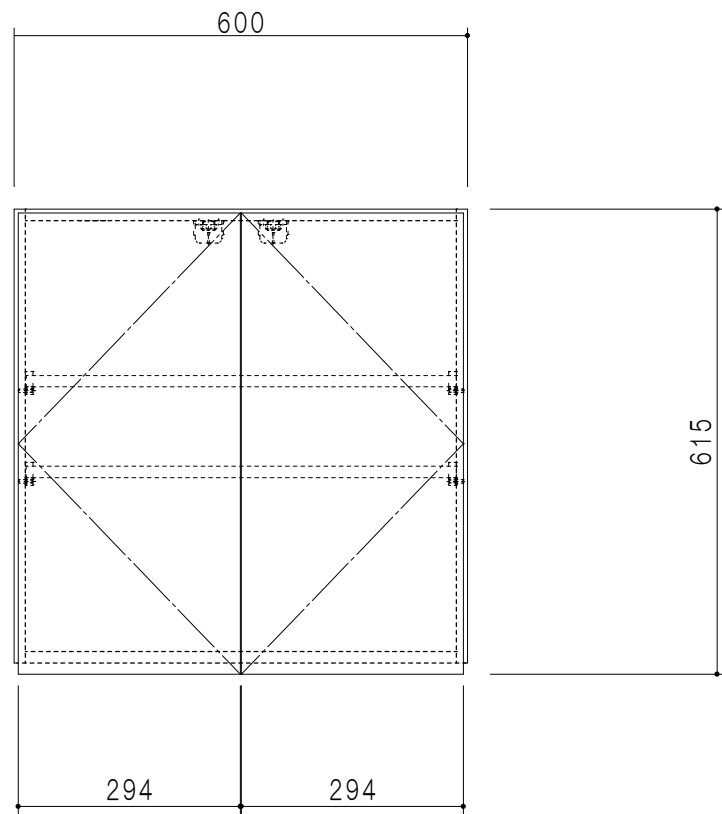

平面図

立面図

断面図

背面図

仕 様	
側 板	メラミン化粧パーティクルボード 15 t
天 板	片面化粧パーティクルボード 15 t
見 上 板	メラミン化粧パーティクルボード 15 t
背 板	カラーMDF・落とし込み
扉	メラミン化粧パーティクルボード 15 t 耐震ラッチ付
丁 番	ワンタッチスライド式丁番
棚 板	両面化粧パーティクルボード 15 t 可動式

扉 色	
SW	ホワイト
LG	木 目
UW	ウルトラホワイト (艶有)
WN	ウイング・ナット (艶有)
BS	ブラックストーン
PM	パールグレイ
MD	ダークグレイ

名 称	多目的吊戸棚	図面名称	STO-60EN	 ワンド株式会社	SCALE	1/10	DATA	2023.05.01	CHECKED	DRAWING	SHEET NO.
										T. K	