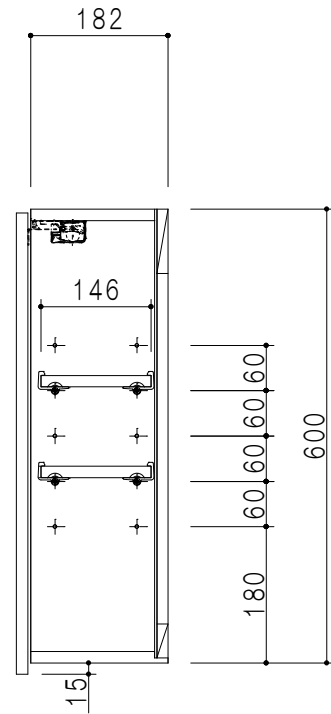

平面図

立面図

断面図

背面図

仕 様	
側 板	メラミン化粧パーティクルボード 15 t
天 板	片面化粧パーティクルボード 15 t
見 上 板	メラミン化粧パーティクルボード 15 t
背 板	カラーMDF・落とし込み
扉	メラミン化粧パーティクルボード 15 t 耐震ラッチ付
丁 番	ワンタッチスライド式丁番
棚 板	両面化粧パーティクルボード 15 t 可動式

扉 色	
SW	ホワイト
LG	木 目
UW	ウルトラホワイト (艶有)
WN	ウイング・ナット (艶有)
BS	ブラックストーン
PM	パールグレイ
MD	ダークグレイ

名 称	多目的吊戸棚	図面名称	STO-60EN	 ワンド株式会社	SCALE	1/10	DATA	2023.05.01	CHECKED	DRAWING	SHEET NO.
										T. K	