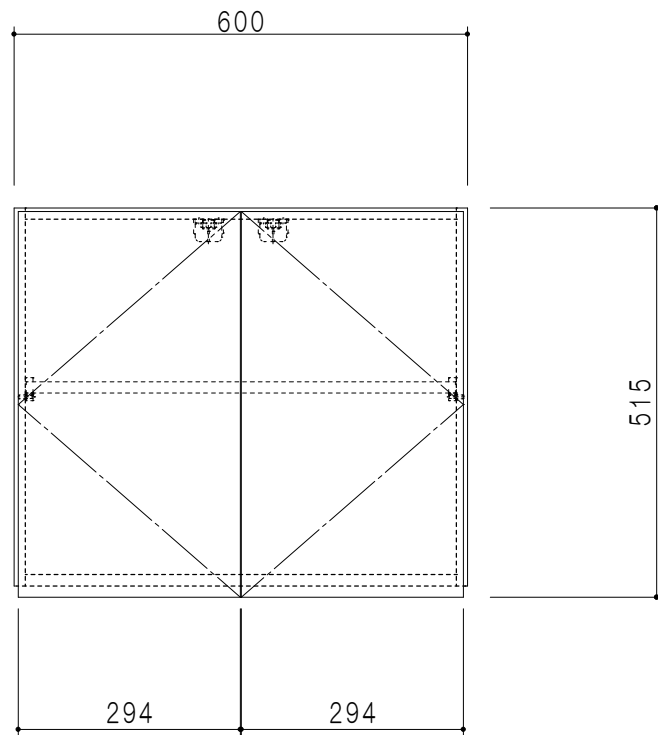

平面図

立面図

断面図

背面図

仕 様	
側 板	メラミン化粧パーティクルボード 15 t
天 板	片面化粧パーティクルボード 15 t
見 上 板	メラミン化粧パーティクルボード 15 t
背 板	カラーMDF・落とし込み
扉	メラミン化粧パーティクルボード 15 t 耐震ラッチ付
丁 番	ワンタッチスライド式丁番
棚 板	両面化粧パーティクルボード 15 t 可動式

扉 色	
SW	ホワイト
LG	木 目
UW	ウツク木目 (艶有)
WN	ウツクナット (艶有)
BS	ブラックストーン
PM	パールグレイ
MD	ダークグレイ

名 称	多目的吊戸棚	図面名称	STO-60JN	 ワンド株式会社	SCALE	1/10	DATA	2023.05.01	CHECKED	DRAWING	SHEET NO.
										T. K	