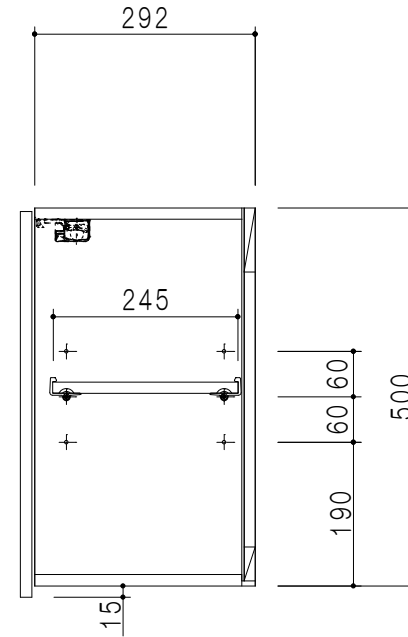

平面図

立面図

断面図

背面図

仕 様	
側 板	メラミン化粧パーティクルボード 15 t
天 板	片面化粧パーティクルボード 15 t
見 上 板	メラミン化粧パーティクルボード 15 t
背 板	カラーMDF・落とし込み
扉	メラミン化粧パーティクルボード 15 t 耐震ラッチ付
丁 番	ワンタッチスライド式丁番
棚 板	両面化粧パーティクルボード 15 t 可動式

扉 色	
SW	ホワイト
LG	木 目
UW	ウツク木目 (艶有)
WN	ウツクナット (艶有)
BS	ブラックストーン
PM	パールグレイ
MD	ダークグレイ

名 称	多目的吊戸棚	図面名称	STO-60JN	 ワンド株式会社	SCALE	1/10	DATA	2023.05.01	CHECKED	DRAWING	SHEET NO.
										T. K	