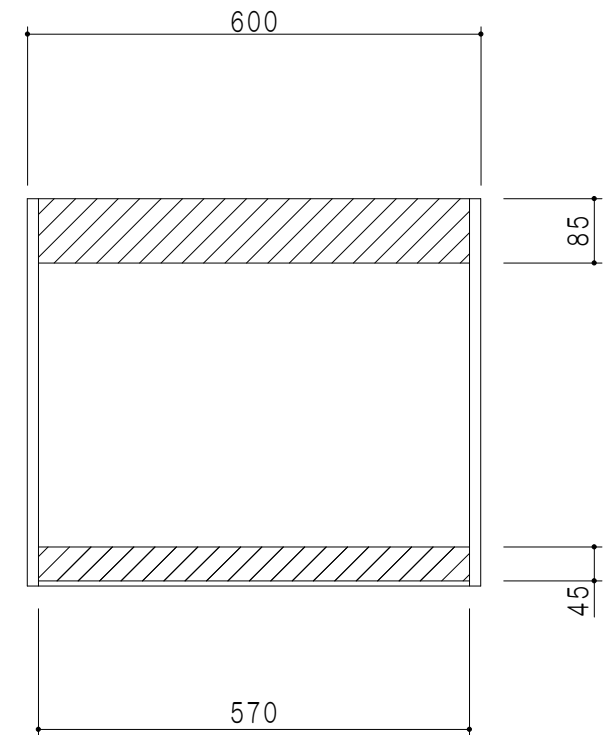

平面図

立面図

断面図

背面図

仕 様	
側 板	メラミン化粧パーティクルボード 15 t
天 板	片面化粧パーティクルボード 15 t
見 上 板	メラミン化粧パーティクルボード 15 t
背 板	カラーMDF・落とし込み
扉	メラミン化粧パーティクルボード 15 t 耐震ラッチ付
丁 番	ワンタッチスライド式丁番
棚 板	両面化粧パーティクルボード 15 t 可動式

扉 色	
SW	ホワイト
LG	木 目
UW	ウツク木目 (艶有)
WN	ウツクナット (艶有)
BS	ブラックストーン
PM	パールグレイ
MD	ダークグレイ

名 称	多目的吊戸棚	図面名称	STO-60JN	 ワンド株式会社	SCALE	1/10	DATA	2023.05.01	CHECKED	DRAWING	SHEET NO.
										T. K	