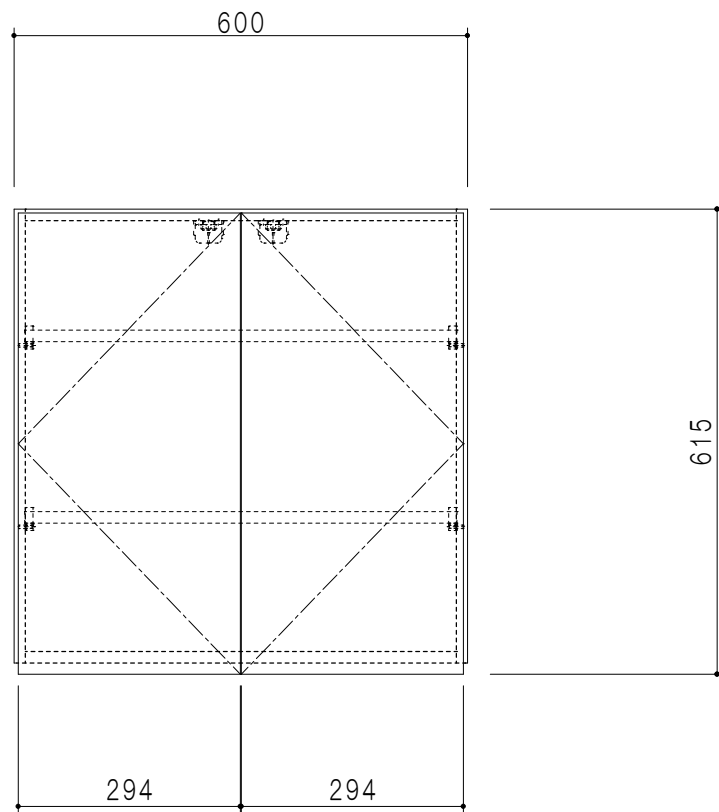

平面図

立面図

断面図

背面図

仕 様	
側 板	メラミン化粧パーティクルボード 15 t
天 板	片面化粧パーティクルボード 15 t
見 上 板	メラミン化粧パーティクルボード 15 t
背 板	カラーMDF・落とし込み
扉	メラミン化粧パーティクルボード 15 t 耐震ラッチ付
丁 番	ワンタッチスライド式丁番
棚 板	両面化粧パーティクルボード 15 t 可動式

扉 色	
SW	ホワイト
LG	木 目
UW	ウツワ材目付 (艶有)
WN	ウツワ材目付 (艶有)
BS	ブラックストーン
PM	パールグレイ
MD	ダークグレイ

名 称	多目的吊戸棚	図面名称	STO-60KN	 ワンド株式会社	SCALE	1/10	DATA	2023.05.01	CHECKED	DRAWING	SHEET NO.
										T. K	