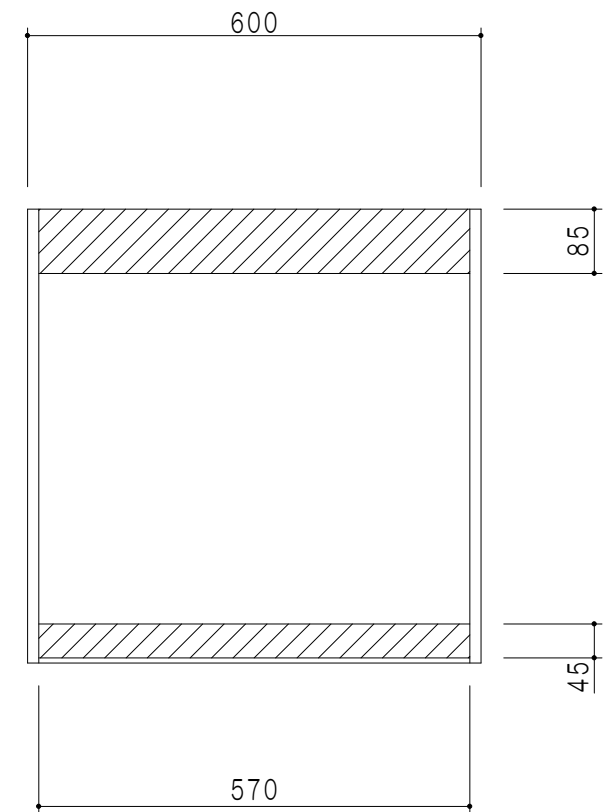

平面図

立面図

断面図

背面図

仕 様	
側 板	メラミン化粧パーティクルボード 15 t
天 板	片面化粧パーティクルボード 15 t
見 上 板	メラミン化粧パーティクルボード 15 t
背 板	カラーMDF・落とし込み
扉	メラミン化粧パーティクルボード 15 t 耐震ラッチ付
丁 番	ワンタッチスライド式丁番
棚 板	両面化粧パーティクルボード 15 t 可動式

扉 色	
SW	ホワイト
LG	木 目
UW	ウツワ材目付 (艶有)
WN	ウツワ材目付 (艶有)
BS	ブラックストーン
PM	パールグレイ
MD	ダークグレイ

名 称	多目的吊戸棚	図面名称	STO-60KN	 ワンド株式会社	SCALE	1/10	DATA	2023.05.01	CHECKED	DRAWING	SHEET NO.
										T. K	