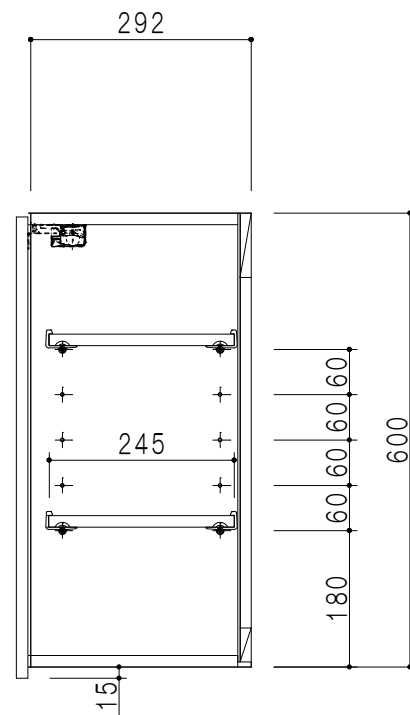

平面図

立面図

断面図

背面図

仕 様	
側 板	メラミン化粧パーティクルボード 15 t
天 板	片面化粧パーティクルボード 15 t
見 上 板	メラミン化粧パーティクルボード 15 t
背 板	カラーMDF・落とし込み
扉	メラミン化粧パーティクルボード 15 t 耐震ラッチ付
丁 番	ワンタッチスライド式丁番
棚 板	両面化粧パーティクルボード 15 t 可動式

扉 色	
SW	ホワイト
LG	木 目
UW	ウツワ材目付 (艶有)
WN	ウツワ材目付 (艶有)
BS	ブラックストーン
PM	パールグレイ
MD	ダークグレイ

名 称	多目的吊戸棚	図面名称	STO-60KN	 ワンド株式会社	SCALE	1/10	DATA	2023.05.01	CHECKED	DRAWING	SHEET NO.
										T. K	