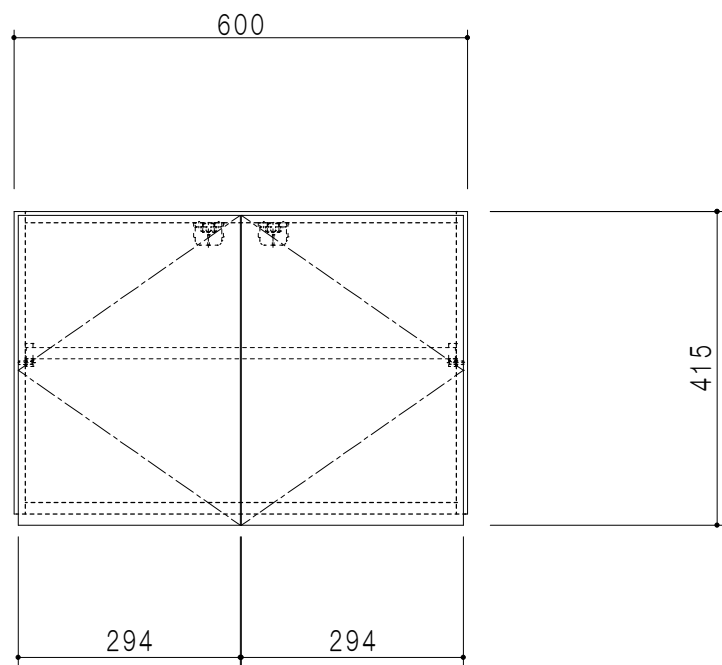

平面図

立面図

断面図

背面図

仕 様	
側 板	メラミン化粧パーティクルボード 15 t
天 板	片面化粧パーティクルボード 15 t
見 上 板	メラミン化粧パーティクルボード 15 t
背 板	カラーMDF・落とし込み
扉	メラミン化粧パーティクルボード 15 t 耐震ラッチ付
丁 番	ワンタッチスライド式丁番
棚 板	両面化粧パーティクルボード 15 t 可動式

扉 色	
SW	ホワイト
LG	木 目
UW	ウツク木目 (艶有)
WN	ウツクナット (艶有)
BS	ブラックストーン
PM	パールグレイ
MD	ダークグレイ

名 称	多目的吊戸棚	図面名称	STO-60LN	 ワンド株式会社	SCALE	1/10	DATA	2023.05.01	CHECKED	DRAWING	T. K	SHEET NO.	
-----	--------	------	----------	---	-------	------	------	------------	---------	---------	------	-----------	--