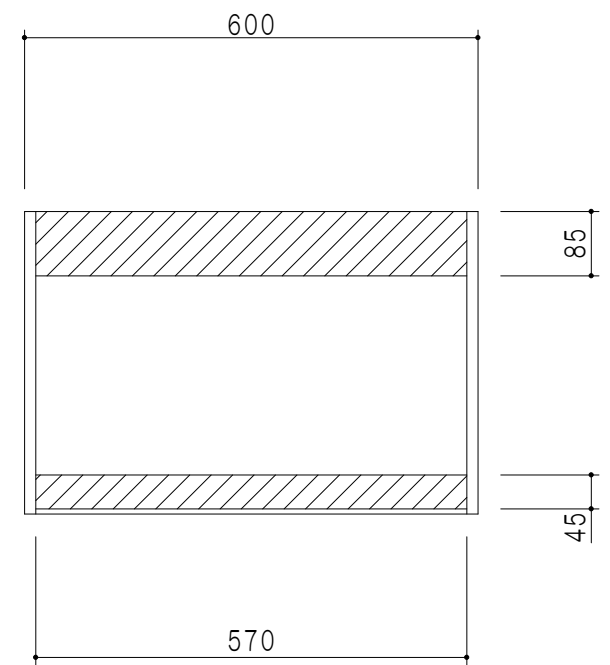

平面図

立面図

断面図

背面図

仕 様	
側 板	メラミン化粧パーティクルボード 15 t
天 板	片面化粧パーティクルボード 15 t
見 上 板	メラミン化粧パーティクルボード 15 t
背 板	カラーMDF・落とし込み
扉	メラミン化粧パーティクルボード 15 t 耐震ラッチ付
丁 番	ワンタッチスライド式丁番
棚 板	両面化粧パーティクルボード 15 t 可動式

扉 色	
SW	ホワイト
LG	木 目
UW	ウツク木目 (艶有)
WN	ウツクナット (艶有)
BS	ブラックストーン
PM	パールグレイ
MD	ダークグレイ

名 称	多目的吊戸棚	図面名称	STO-60LN	 ワンド株式会社	SCALE	1/10	DATA	2023.05.01	CHECKED	DRAWING	T. K	SHEET NO.	
-----	--------	------	----------	---	-------	------	------	------------	---------	---------	------	-----------	--