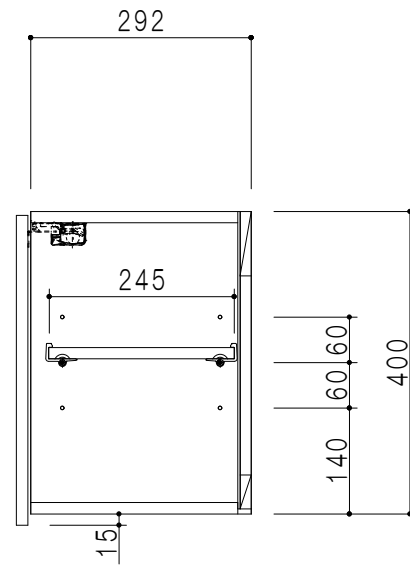

平面図

立面図

断面図

背面図

仕 様	
側 板	メラミン化粧パーティクルボード 15 t
天 板	片面化粧パーティクルボード 15 t
見 上 板	メラミン化粧パーティクルボード 15 t
背 板	カラーMDF・落とし込み
扉	メラミン化粧パーティクルボード 15 t 耐震ラッチ付
丁 番	ワンタッチスライド式丁番
棚 板	両面化粧パーティクルボード 15 t 可動式

扉 色	
SW	ホワイト
LG	木 目
UW	ウツク木目 (艶有)
WN	ウツクナット (艶有)
BS	ブラックストーン
PM	パールグレイ
MD	ダークグレイ

名 称	多目的吊戸棚	図面名称	STO-60LN	 ワンド株式会社	SCALE	1/10	DATA	2023.05.01	CHECKED	DRAWING	T. K	SHEET NO.	
-----	--------	------	----------	---	-------	------	------	------------	---------	---------	------	-----------	--