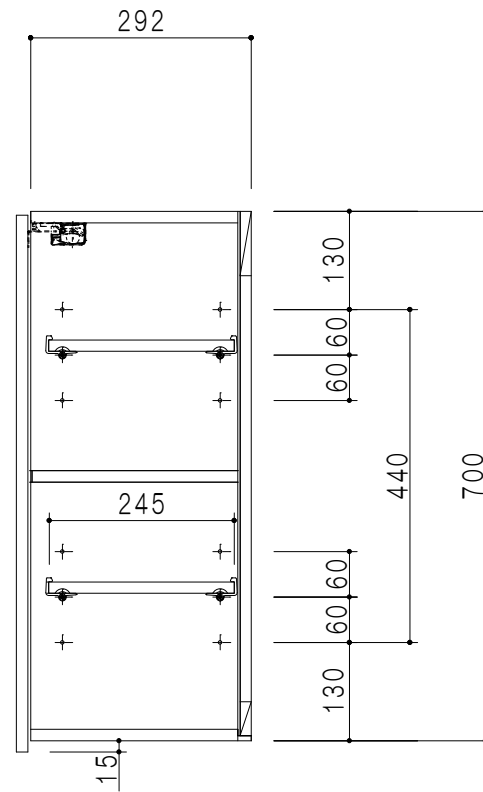

平面図

立面図

断面図

背面図

仕 様	
側 板	メラミン化粧パーティクルボード 15 t
天 板	片面化粧パーティクルボード 15 t
見 上 板	メラミン化粧パーティクルボード 15 t
背 板	カラーMDF・落とし込み
扉	メラミン化粧パーティクルボード 15 t 耐震ラッチ付
丁 番	ワンタッチスライド式丁番
棚 板	両面化粧パーティクルボード 15 t 可動式

扉 色	
SW	ホワイト
LG	木 目
UW	ウツワ木目 (艶有)
WN	ウツワ-ナット (艶有)
BS	ブラックストーン
PM	パールグレイ
MD	ダークグレイ

名 称	多目的吊戸棚	図面名称	STO-60SN	 ワンド株式会社	SCALE	1/10	DATA	2023.05.01	CHECKED	DRAWING	T. K	SHEET NO.
-----	--------	------	----------	---	-------	------	------	------------	---------	---------	------	-----------