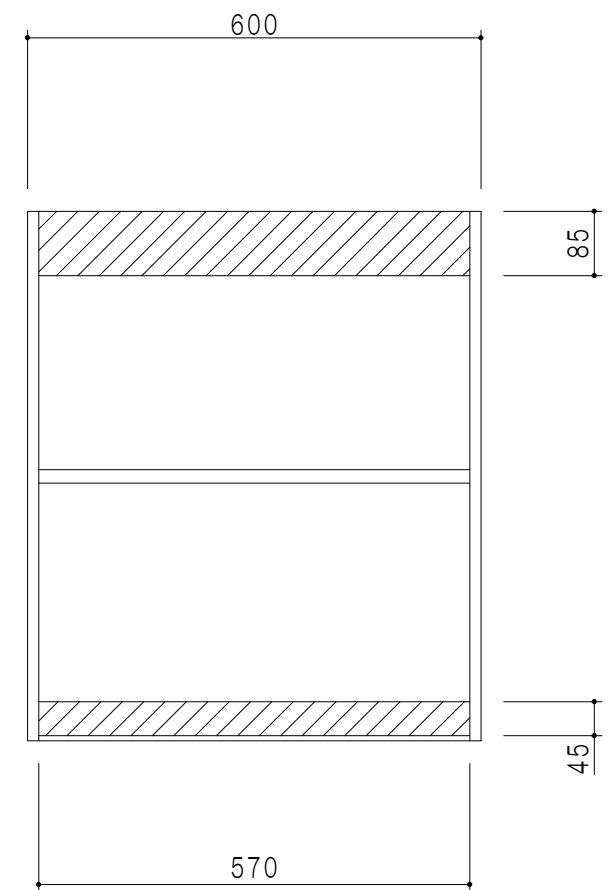

平面図

立面図

断面図

背面図

仕 様	
側 板	メラミン化粧パーティクルボード 15 t
天 板	片面化粧パーティクルボード 15 t
見 上 板	メラミン化粧パーティクルボード 15 t
背 板	カラーMDF・落とし込み
扉	メラミン化粧パーティクルボード 15 t 耐震ラッチ付
丁 番	ワンタッチスライド式丁番
棚 板	両面化粧パーティクルボード 15 t 可動式

扉 色	
SW	ホワイト
LG	木 目
UW	ウツワ木目 (艶有)
WN	ウツワ-ナット (艶有)
BS	ブラックストーン
PM	パールグレイ
MD	ダークグレイ

名 称	多目的吊戸棚	図面名称	STO-60SN	 ワンド株式会社	SCALE	1/10	DATA	2023.05.01	CHECKED	DRAWING	T. K	SHEET NO.
-----	--------	------	----------	---	-------	------	------	------------	---------	---------	------	-----------