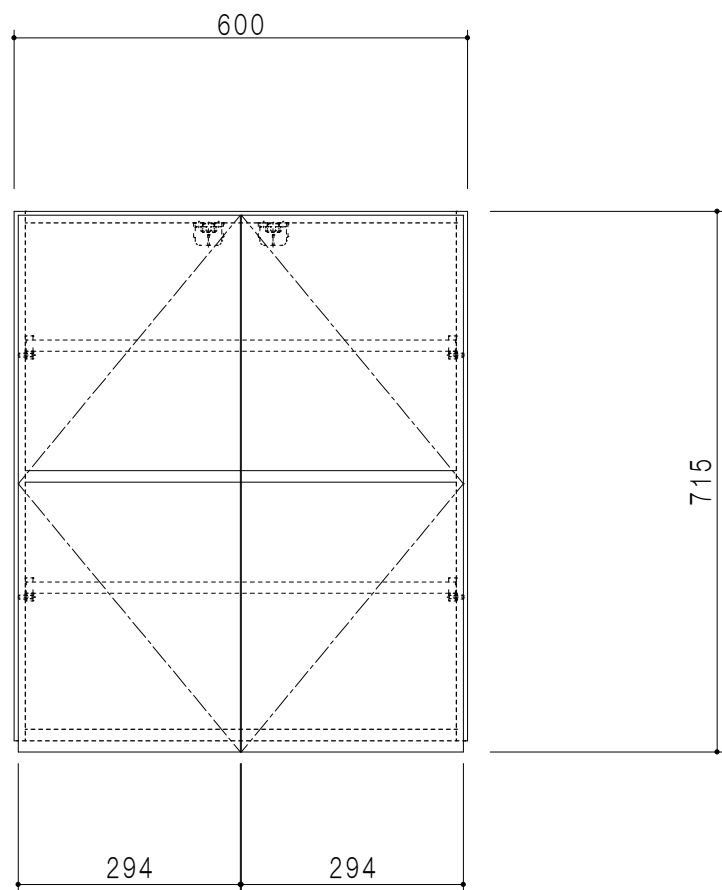

平面図

立面図

断面図

背面図

仕 様	
側 板	メラミン化粧パーティクルボード 15 t
天 板	片面化粧パーティクルボード 15 t
見 上 板	メラミン化粧パーティクルボード 15 t
背 板	カラーMDF・落とし込み
扉	メラミン化粧パーティクルボード 15 t 耐震ラッチ付
丁 番	ワンタッチスライド式丁番
棚 板	両面化粧パーティクルボード 15 t 可動式

扉 色	
SW	ホワイト
LG	木 目
UW	ウツワ木目 (艶有)
WN	ウツワ-ナット (艶有)
BS	ブラックストーン
PM	パールグレイ
MD	ダークグレイ

名 称	多目的吊戸棚	図面名称	STO-60SN	 ワンド株式会社	SCALE	1/10	DATA	2023.05.01	CHECKED	DRAWING	T. K	SHEET NO.
-----	--------	------	----------	---	-------	------	------	------------	---------	---------	------	-----------