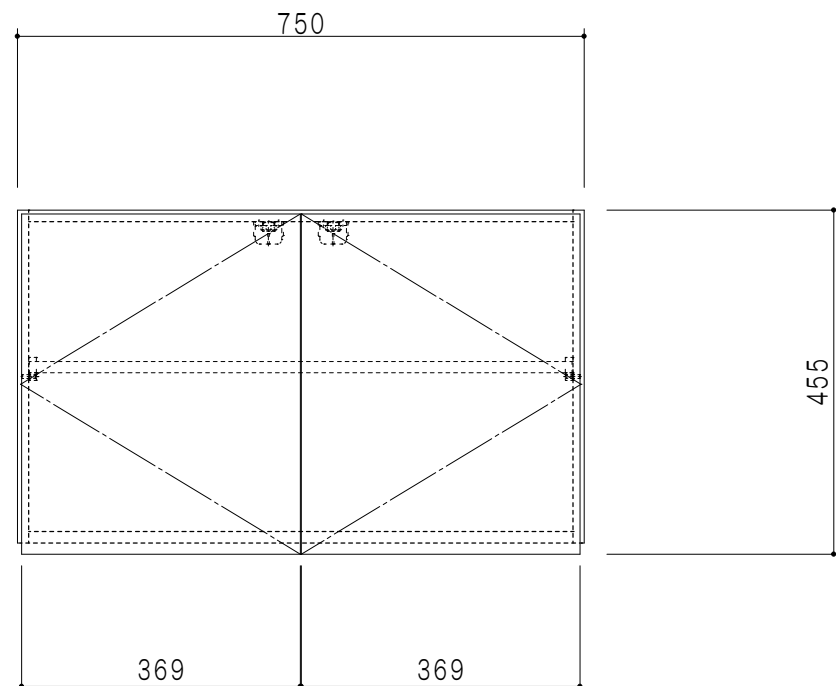

平面図

立面図

断面図

背面図

| 仕 様   |                             |
|-------|-----------------------------|
| 側 板   | メラミン化粧パーティクルボード 15 t        |
| 天 板   | 片面化粧パーティクルボード 15 t          |
| 見 上 板 | メラミン化粧パーティクルボード 15 t        |
| 背 板   | カラーMDF・落とし込み                |
| 扉     | メラミン化粧パーティクルボード 15 t 耐震ラッチ付 |
| 丁 番   | ワンタッチスライド式丁番                |
| 棚 板   | 両面化粧パーティクルボード 15 t 可動式      |

|     |        |      |          |   |       |      |      |            |         |         |           |
|-----|--------|------|----------|---|-------|------|------|------------|---------|---------|-----------|
| 名 称 | 多目的吊戸棚 | 図面名称 | STO-75AN |  ワンド株式会社 | SCALE | 1/10 | DATA | 2023.05.01 | CHECKED | DRAWING | SHEET NO. |
|     |        |      |          |   |       |      |      |            |         | T. K    |           |