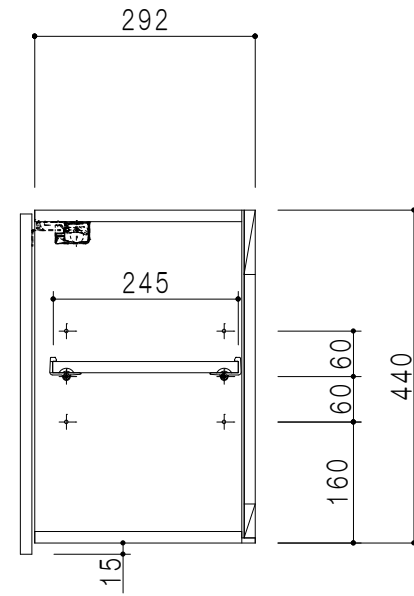

平面図

立面図

断面図

背面図

| 仕 様   |                             |
|-------|-----------------------------|
| 側 板   | メラミン化粧パーティクルボード 15 t        |
| 天 板   | 片面化粧パーティクルボード 15 t          |
| 見 上 板 | メラミン化粧パーティクルボード 15 t        |
| 背 板   | カラーMDF・落とし込み                |
| 扉     | メラミン化粧パーティクルボード 15 t 耐震ラッチ付 |
| 丁 番   | ワンタッチスライド式丁番                |
| 棚 板   | 両面化粧パーティクルボード 15 t 可動式      |

|     |        |      |          |   |       |      |      |            |         |         |           |
|-----|--------|------|----------|---|-------|------|------|------------|---------|---------|-----------|
| 名 称 | 多目的吊戸棚 | 図面名称 | STO-75AN |  ワンド株式会社 | SCALE | 1/10 | DATA | 2023.05.01 | CHECKED | DRAWING | SHEET NO. |
|     |        |      |          |   |       |      |      |            |         | T. K    |           |