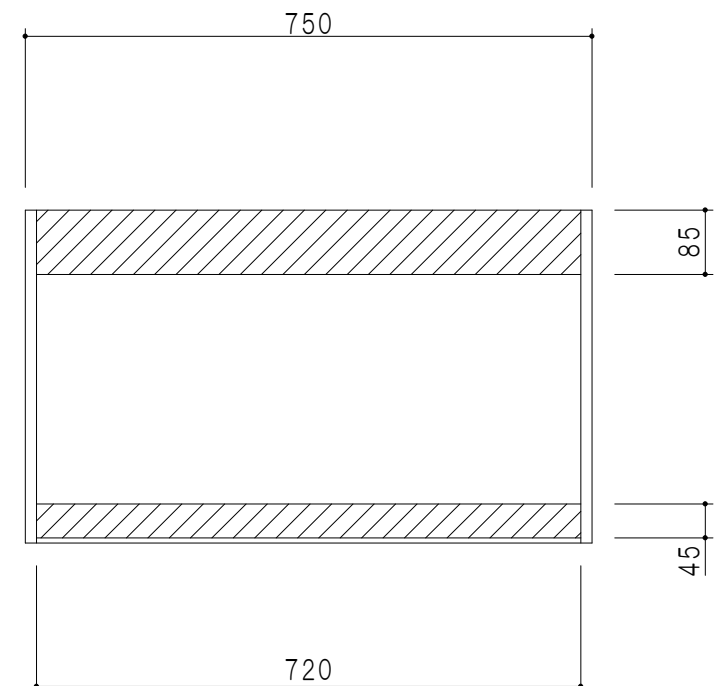

平面図

立面図

断面図

背面図

| 仕 様   |                             |
|-------|-----------------------------|
| 側 板   | メラミン化粧パーティクルボード 15 t        |
| 天 板   | 片面化粧パーティクルボード 15 t          |
| 見 上 板 | メラミン化粧パーティクルボード 15 t        |
| 背 板   | カラーMDF・落とし込み                |
| 扉     | メラミン化粧パーティクルボード 15 t 耐震ラッチ付 |
| 丁 番   | ワンタッチスライド式丁番                |
| 棚 板   | 両面化粧パーティクルボード 15 t 可動式      |

|     |        |      |          |   |       |      |      |            |         |         |           |
|-----|--------|------|----------|---|-------|------|------|------------|---------|---------|-----------|
| 名 称 | 多目的吊戸棚 | 図面名称 | STO-75AN |  ワンド株式会社 | SCALE | 1/10 | DATA | 2023.05.01 | CHECKED | DRAWING | SHEET NO. |
|     |        |      |          |   |       |      |      |            |         | T. K    |           |