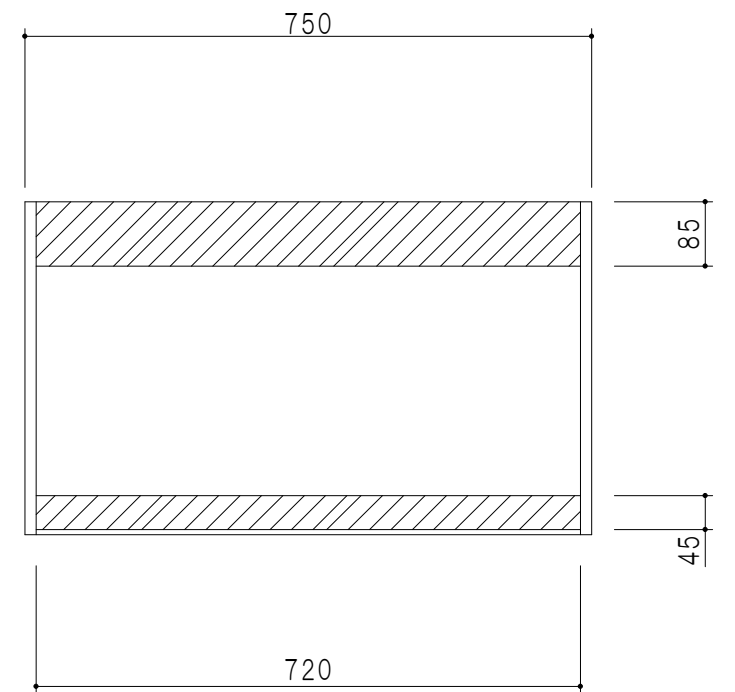

平面図

立面図

断面図

仕 様	
側 板	メラミン化粧パーティクルボード 15 t
天板・見上板	メラミン化粧パーティクルボード 15 t
背 板	カラーMDF・落とし込み
扉	メラミン化粧パーティクルボード 15 t 耐震ラッチ付
丁 番	ワンタッチスライド式丁番
棚 板	両面化粧パーティクルボード 15 t 可動式

扉 色	
SW	ホワイト
LG	木 目
UW	ウツボ桐付 (艶有)
WN	ウツボ桐付 (艶有)
BS	ブラックストーン
PM	パールグレイ
MD	ダークグレイ

背面図

名 称	多目的吊戸棚	図面名称	STO-75CN	ワンド株式会社	SCALE	1/10	DATA	2023.05.01	CHECKED	DRAWING	T. K	SHEET NO.	
-----	--------	------	----------	---------	-------	------	------	------------	---------	---------	------	-----------	--