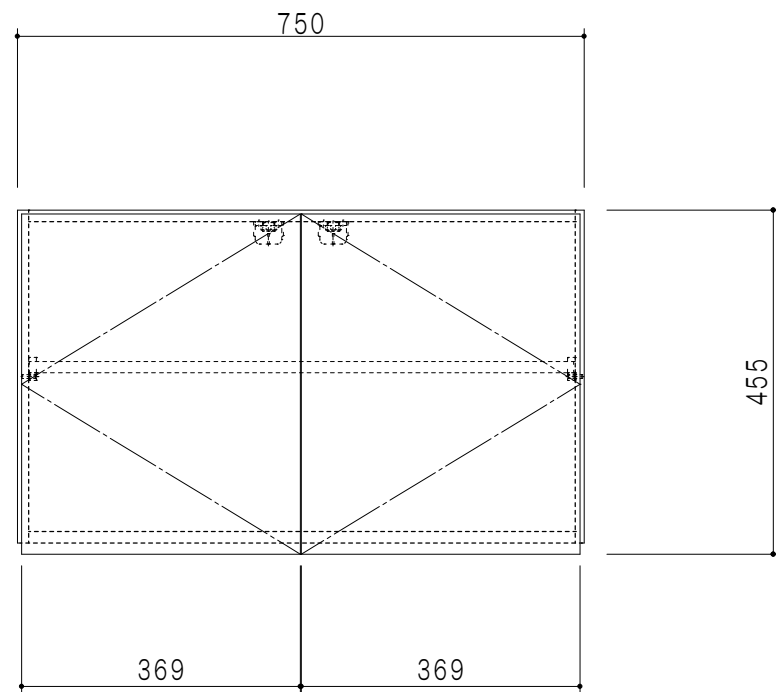

平面図

立面図

断面図

仕 様	
側 板	メラミン化粧パーティクルボード 15 t
天板・見上板	メラミン化粧パーティクルボード 15 t
背 板	カラーMDF・落とし込み
扉	メラミン化粧パーティクルボード 15 t 耐震ラッチ付
丁 番	ワンタッチスライド式丁番
棚 板	両面化粧パーティクルボード 15 t 可動式

扉 色	
SW	ホワイト
LG	木 目
UW	ウツボ桐付 (艶有)
WN	ウツボ桐付 (艶有)
BS	ブラックストーン
PM	パールグレイ
MD	ダークグレイ

背面図

名 称	多目的吊戸棚	図面名称	STO-75CN	ワンド株式会社	SCALE	1/10	DATA	2023.05.01	CHECKED	DRAWING	T. K	SHEET NO.	
-----	--------	------	----------	---------	-------	------	------	------------	---------	---------	------	-----------	--