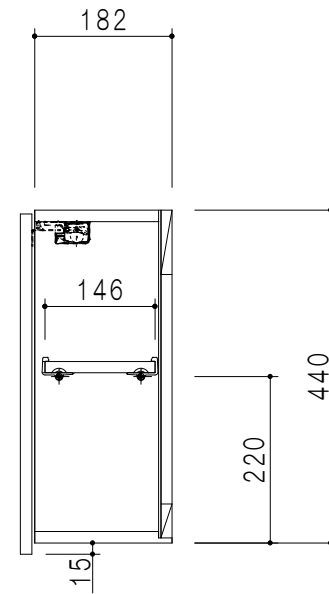

平面図

立面図

断面図

仕 様	
側 板	メラミン化粧パーティクルボード 15 t
天板・見上板	メラミン化粧パーティクルボード 15 t
背 板	カラーMDF・落とし込み
扉	メラミン化粧パーティクルボード 15 t 耐震ラッチ付
丁 番	ワンタッチスライド式丁番
棚 板	両面化粧パーティクルボード 15 t 可動式

扉 色	
SW	ホワイト
LG	木 目
UW	ウツボ桐付 (艶有)
WN	ウツボ桐付 (艶有)
BS	ブラックストーン
PM	パールグレイ
MD	ダークグレイ

背面図

名 称	多目的吊戸棚	図面名称	STO-75CN	ワンド株式会社	SCALE	1/10	DATA	2023.05.01	CHECKED	DRAWING	T. K	SHEET NO.	
-----	--------	------	----------	---------	-------	------	------	------------	---------	---------	------	-----------	--