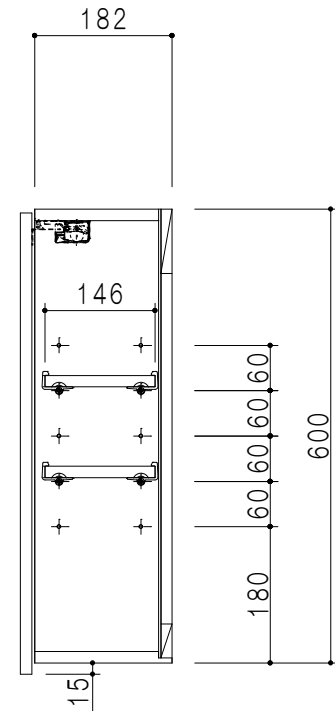

平面図

立面図

断面図

背面図

仕 様	
側 板	メラミン化粧パーティクルボード 15 t
天 板	片面化粧パーティクルボード 15 t
見 上 板	メラミン化粧パーティクルボード 15 t
背 板	カラーMDF・落とし込み
扉	メラミン化粧パーティクルボード 15 t 耐震ラッチ付
丁 番	ワンタッチスライド式丁番
棚 板	両面化粧パーティクルボード 15 t 可動式

扉 色	
SW	ホワイト
LG	木 目
UW	ウツク木目 (艶有)
WN	ウツク-ナット (艶有)
BS	ブラックストーン
PM	パールグレイ
MD	ダークグレイ