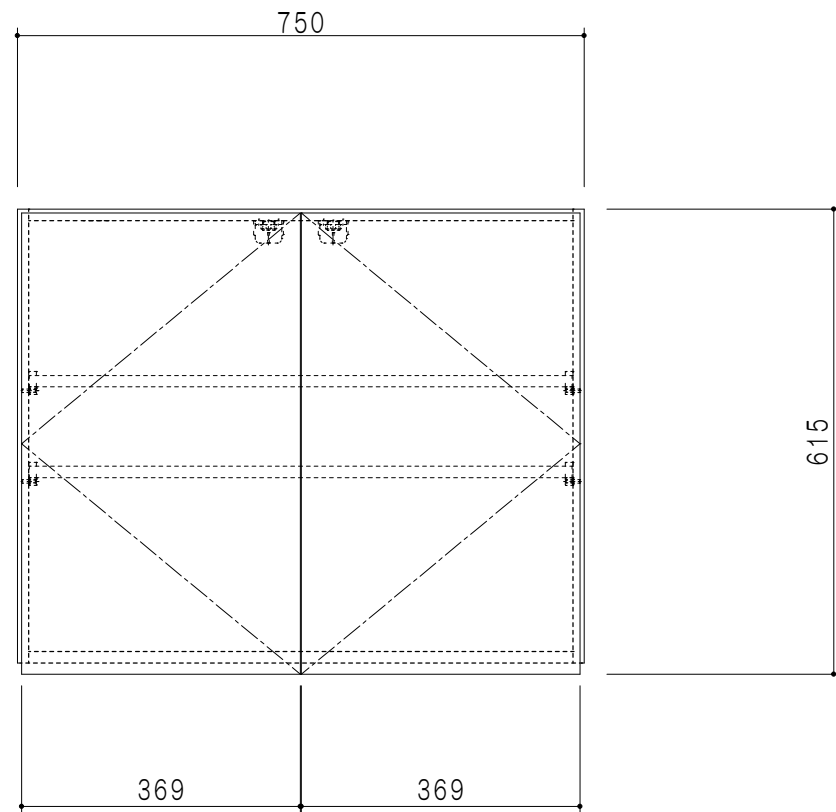

平面図

立面図

断面図

背面図

仕 様	
側 板	メラミン化粧パーティクルボード 15 t
天 板	片面化粧パーティクルボード 15 t
見 上 板	メラミン化粧パーティクルボード 15 t
背 板	カラーMDF・落とし込み
扉	メラミン化粧パーティクルボード 15 t 耐震ラッチ付
丁 番	ワンタッチスライド式丁番
棚 板	両面化粧パーティクルボード 15 t 可動式

扉 色	
SW	ホワイト
LG	木 目
UW	ウツク木目 (艶有)
WN	ウツク-ナット (艶有)
BS	ブラックストーン
PM	パールグレイ
MD	ダークグレイ