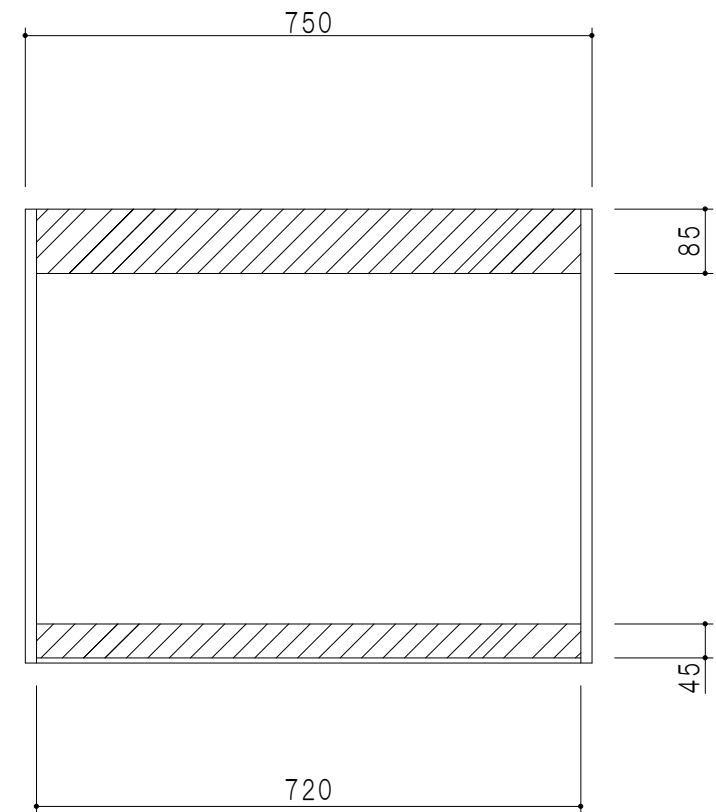

平面図

立面図

断面図

背面図

仕 様	
側 板	メラミン化粧パーティクルボード 15 t
天 板	片面化粧パーティクルボード 15 t
見 上 板	メラミン化粧パーティクルボード 15 t
背 板	カラーMDF・落とし込み
扉	メラミン化粧パーティクルボード 15 t 耐震ラッチ付
丁 番	ワンタッチスライド式丁番
棚 板	両面化粧パーティクルボード 15 t 可動式

扉 色	
SW	ホワイト
LG	木 目
UW	ウツク木目 (艶有)
WN	ウツク-ナット (艶有)
BS	ブラックストーン
PM	パールグレイ
MD	ダークグレイ