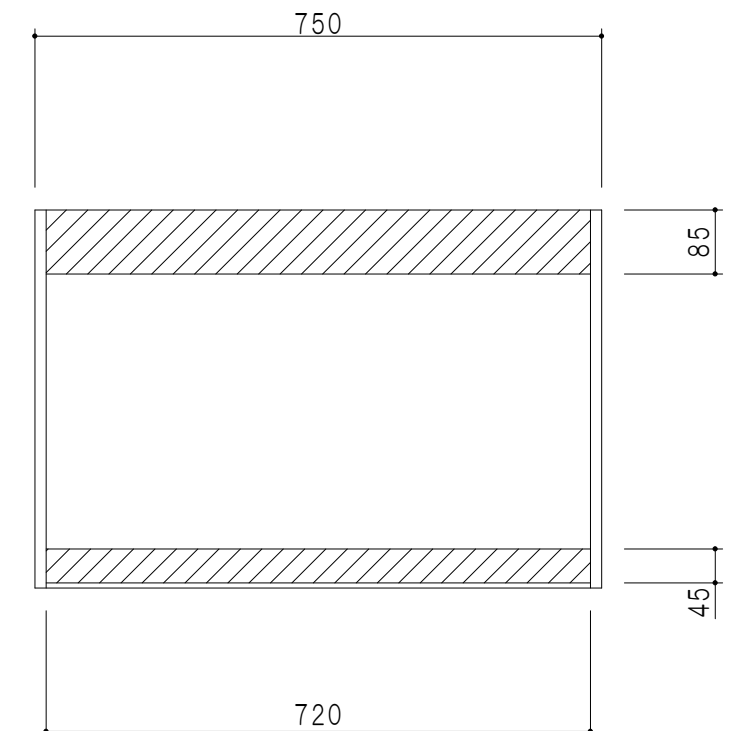

平面図

平面図

断面図

背面図

仕 様	
側 板	メラミン化粧パーティクルボード 15 t
天 板	片面化粧パーティクルボード 15 t
見 上 板	メラミン化粧パーティクルボード 15 t
背 板	カラーMDF・落とし込み
扉	メラミン化粧パーティクルボード 15 t 耐震ラッチ付
丁 番	ワンタッチスライド式丁番
棚 板	両面化粧パーティクルボード 15 t 可動式

扉 色	
SW	ホワイト
LG	木 目
UW	ウツワ材付 (艶有)
WN	ウツワ材付 (艶有)
BS	ブラックストーン
PM	パールグレイ
MD	ダークグレイ

名 称	多目的吊戸棚	図面名称	STO-75JN	ワンド株式会社	SCALE	1/10	DATA	2023.05.01	CHECKED	DRAWING	SHEET NO.
									T. K		