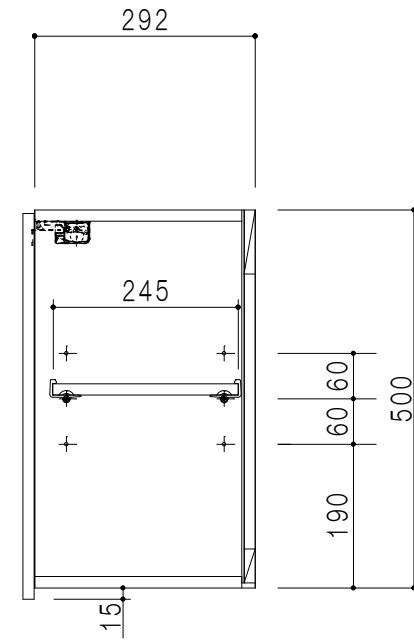

平面図

平面図

断面図

背面図

仕 様	
側 板	メラミン化粧パーティクルボード 15 t
天 板	片面化粧パーティクルボード 15 t
見 上 板	メラミン化粧パーティクルボード 15 t
背 板	カラーMDF・落とし込み
扉	メラミン化粧パーティクルボード 15 t 耐震ラッチ付
丁 番	ワンタッチスライド式丁番
棚 板	両面化粧パーティクルボード 15 t 可動式

扉 色	
SW	ホワイト
LG	木 目
UW	ウツワ材付 (艶有)
WN	ウツワ材付 (艶有)
BS	ブラックストーン
PM	パールグレイ
MD	ダークグレイ

名 称	多目的吊戸棚	図面名称	STO-75JN	ワンド株式会社	SCALE	1/10	DATA	2023.05.01	CHECKED	DRAWING	SHEET NO.
									T. K		