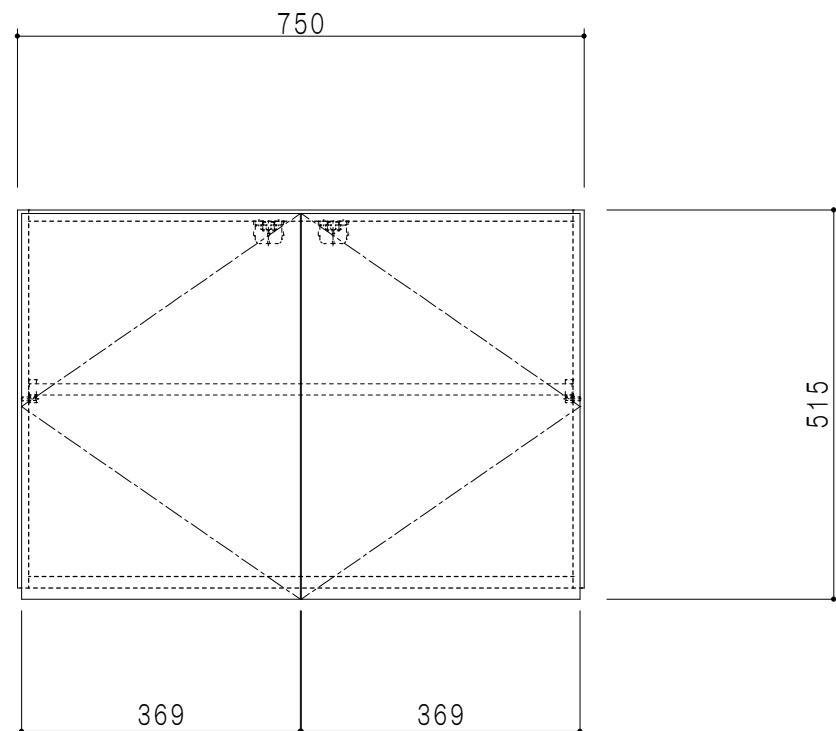

平面図

平面図

断面図

背面図

仕 様	
側 板	メラミン化粧パーティクルボード 15 t
天 板	片面化粧パーティクルボード 15 t
見 上 板	メラミン化粧パーティクルボード 15 t
背 板	カラーMDF・落とし込み
扉	メラミン化粧パーティクルボード 15 t 耐震ラッチ付
丁 番	ワンタッチスライド式丁番
棚 板	両面化粧パーティクルボード 15 t 可動式

扉 色	
SW	ホワイト
LG	木 目
UW	ウツワ材付 (艶有)
WN	ウツワ材付 (艶有)
BS	ブラックストーン
PM	パールグレイ
MD	ダークグレイ

名 称	多目的吊戸棚	図面名称	STO-75JN	ワンド株式会社	SCALE	1/10	DATA	2023.05.01	CHECKED	DRAWING	SHEET NO.
									T. K		