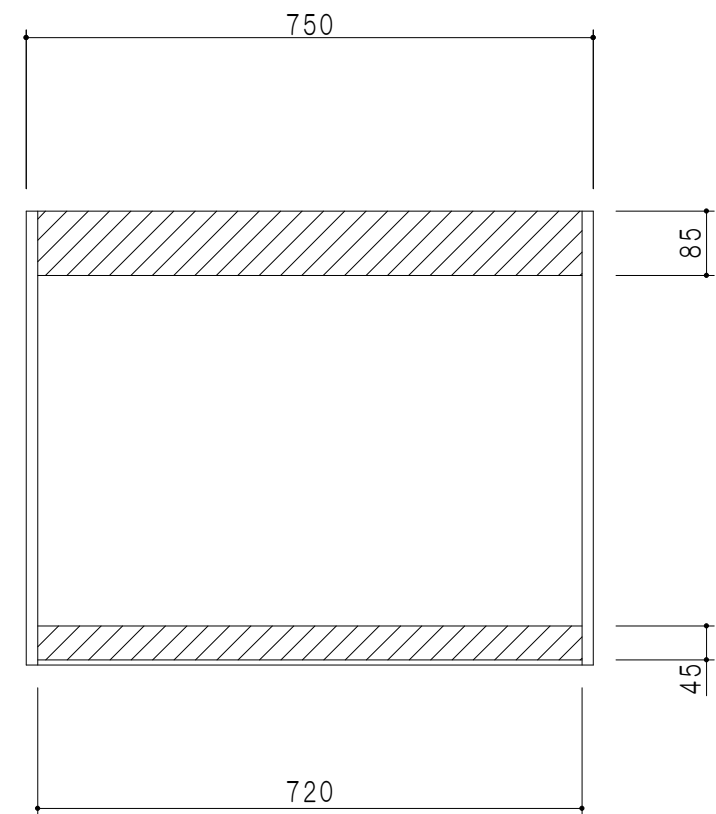

平面図

仕 様	
側 板	メラミン化粧パーティクルボード 15 t
天 板	片面化粧パーティクルボード 15 t
見 上 板	メラミン化粧パーティクルボード 15 t
背 板	カラーMDF・落とし込み
扉	メラミン化粧パーティクルボード 15 t 耐震ラッチ付
丁 番	ワンタッチスライド式丁番
棚 板	両面化粧パーティクルボード 15 t 可動式

扉 色	
SW	ホワイト
LG	木 目
UW	カトラホウト (艶有)
WN	ウヅガ-ナツト (艶有)
BS	ブラックストーン
PM	パールグレイ
MD	ダークグレイ

立面図

断面図

背面図

名 称	多目的吊戸棚	図面名称	STO-75KN	 ワンド株式会社	SCALE	1/10	DATA	2023.05.01	CHECKED	DRAWING	SHEET NO.
									T. K		