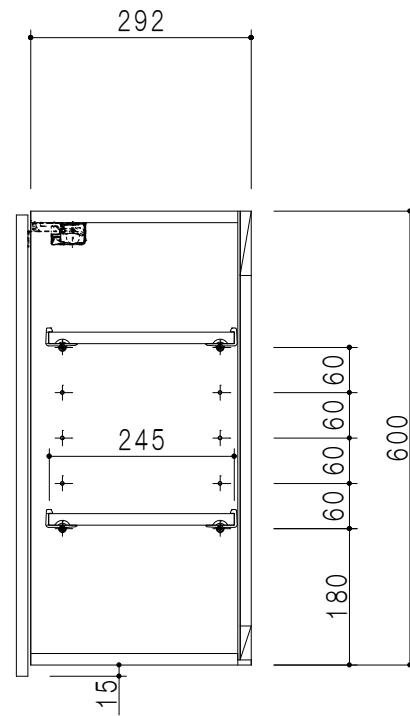

平面図

仕 様	
側 板	メラミン化粧パーティクルボード 15 t
天 板	片面化粧パーティクルボード 15 t
見 上 板	メラミン化粧パーティクルボード 15 t
背 板	カラーMDF・落とし込み
扉	メラミン化粧パーティクルボード 15 t 耐震ラッチ付
丁 番	ワンタッチスライド式丁番
棚 板	両面化粧パーティクルボード 15 t 可動式

扉 色	
SW	ホワイト
LG	木 目
UW	カトラホウト (艶有)
WN	ウヅガ-ナツト (艶有)
BS	ブラックストーン
PM	パールグレイ
MD	ダークグレイ

立面図

断面図

背面図

名 称	多目的吊戸棚	図面名称	STO-75KN	 ワンド株式会社	SCALE	1/10	DATA	2023.05.01	CHECKED	DRAWING	SHEET NO.
									T. K		