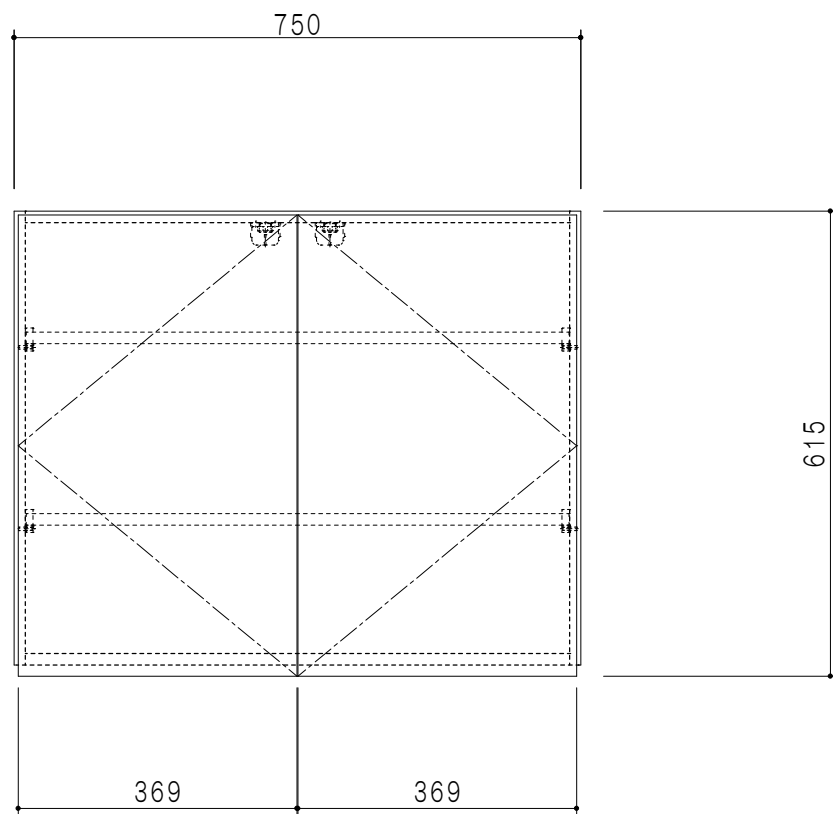

平面図

仕 様	
側 板	メラミン化粧パーティクルボード 15 t
天 板	片面化粧パーティクルボード 15 t
見 上 板	メラミン化粧パーティクルボード 15 t
背 板	カラーMDF・落とし込み
扉	メラミン化粧パーティクルボード 15 t 耐震ラッチ付
丁 番	ワンタッチスライド式丁番
棚 板	両面化粧パーティクルボード 15 t 可動式

扉 色	
SW	ホワイト
LG	木 目
UW	カトラホウト (艶有)
WN	ウヅガ-ナツト (艶有)
BS	ブラックストーン
PM	パールグレイ
MD	ダークグレイ

立面図

断面図

背面図

名 称	多目的吊戸棚	図面名称	STO-75KN	 ワンド株式会社	SCALE	1/10	DATA	2023.05.01	CHECKED	DRAWING	SHEET NO.
									T. K		